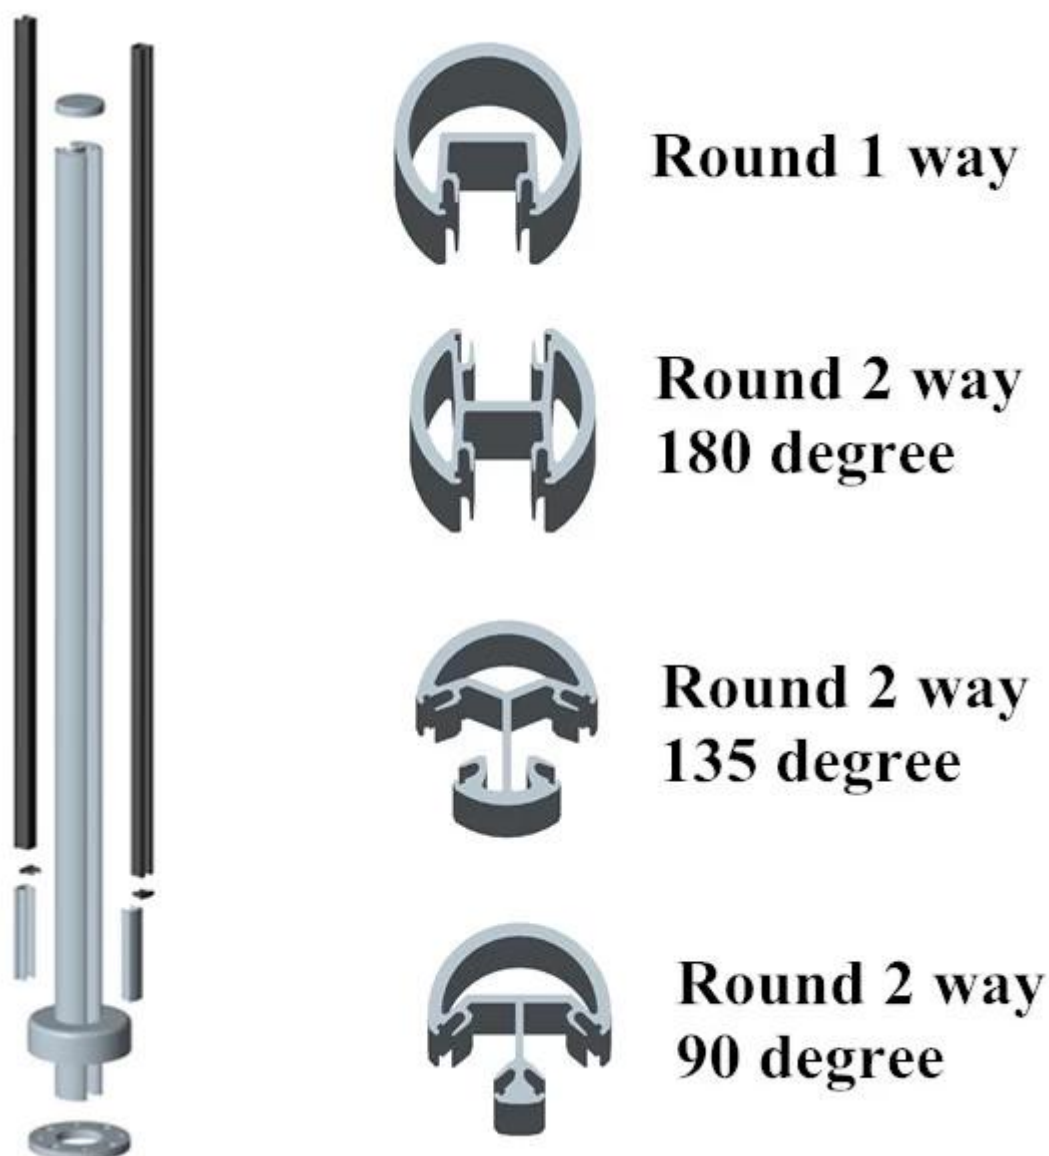

Application: intérieur / extérieur balcon balustrade, escalier balustrade, conception de terrasse etc

avantages du verre de rampes en aluminium message:

- aucun trou nécessaire sur verre
- facile à installer
- facile à nettoyer
- look élégant sur
- stable et rentable
- sans limitation de MOQ
- échantillon disponible avant que l'ordre
- avalable dessin
- expérimenté ingénieur rampe de conception pour vous

Voici l'image de notre aluminium galss balustrade poste pour une meilleure compréhension,

Square 1 way

**Square 2 way
180 degree**

**Square 2 way
135 degree**

**Square 2 way
90 degree**