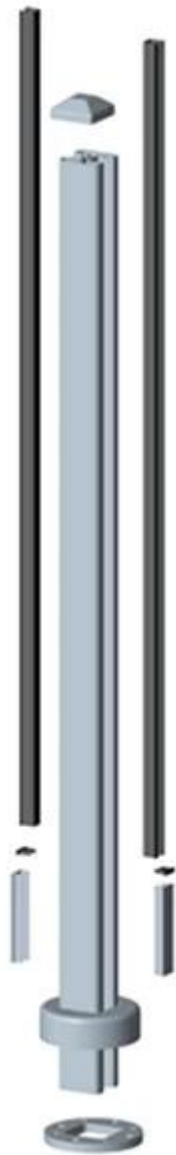

Application: intérieur / extérieur balcon balustrade, escalier balustrade, conception de terrasse etc

avantages du verre de rampes en aluminium message:

- aucun trou nécessaire sur verre
- facile à installer
- facile à nettoyer
- look élégant sur
- stable et rentable
- sans limitation de MOQ
- échantillon disponible avant que l'ordre
- avalable dessin
- expérimenté ingénieur rampe de conception pour vous

Voici l'image de notre aluminium galss balustrade poste pour une meilleure compréhension,

Square 1 way

**Square 2 way
180 degree**

**Square 2 way
135 degree**

**Square 2 way
90 degree**