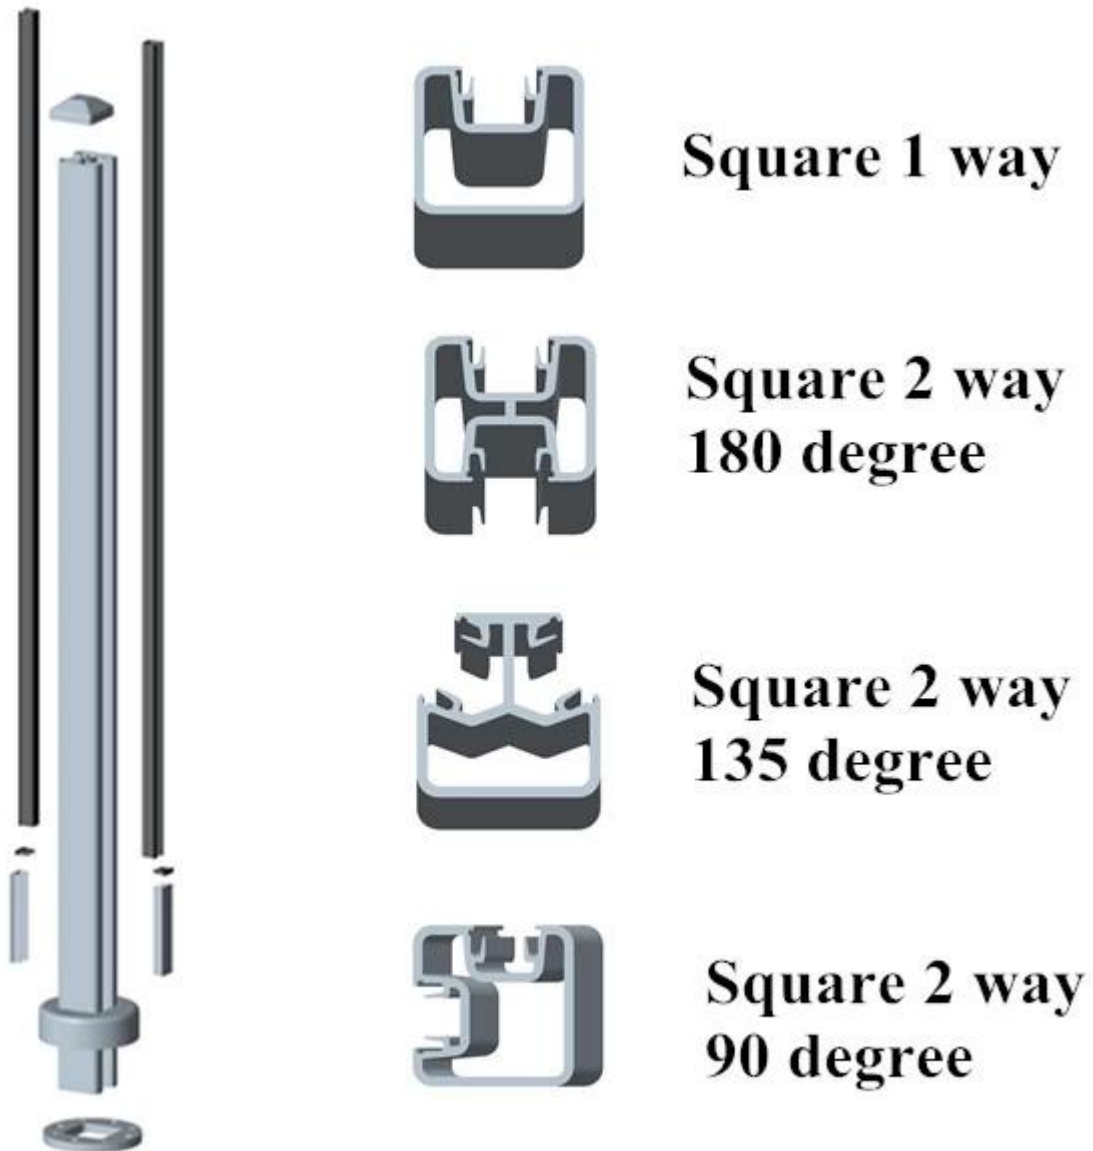

enduit de poudre d'aluminium pas cher balustrade en verre balcon balustrade

1. Les spécifications de poste en aluminium:

1. Matériel: Aluminium 6063 T5
2. Finition: revêtement en poudre avec la couleur RAL.
3. Hauteur: 1265mm haute ou selon votre condition.
4. Pour une épaisseur de verre: 10-12mm
5. Dimension: Type carré: 50 x 50 x 3 mm et type rond: diamètre 50 x 3mm

2. Forme carrée en aluminium après:

Différents types de forme carrée en aluminium après disponibles,