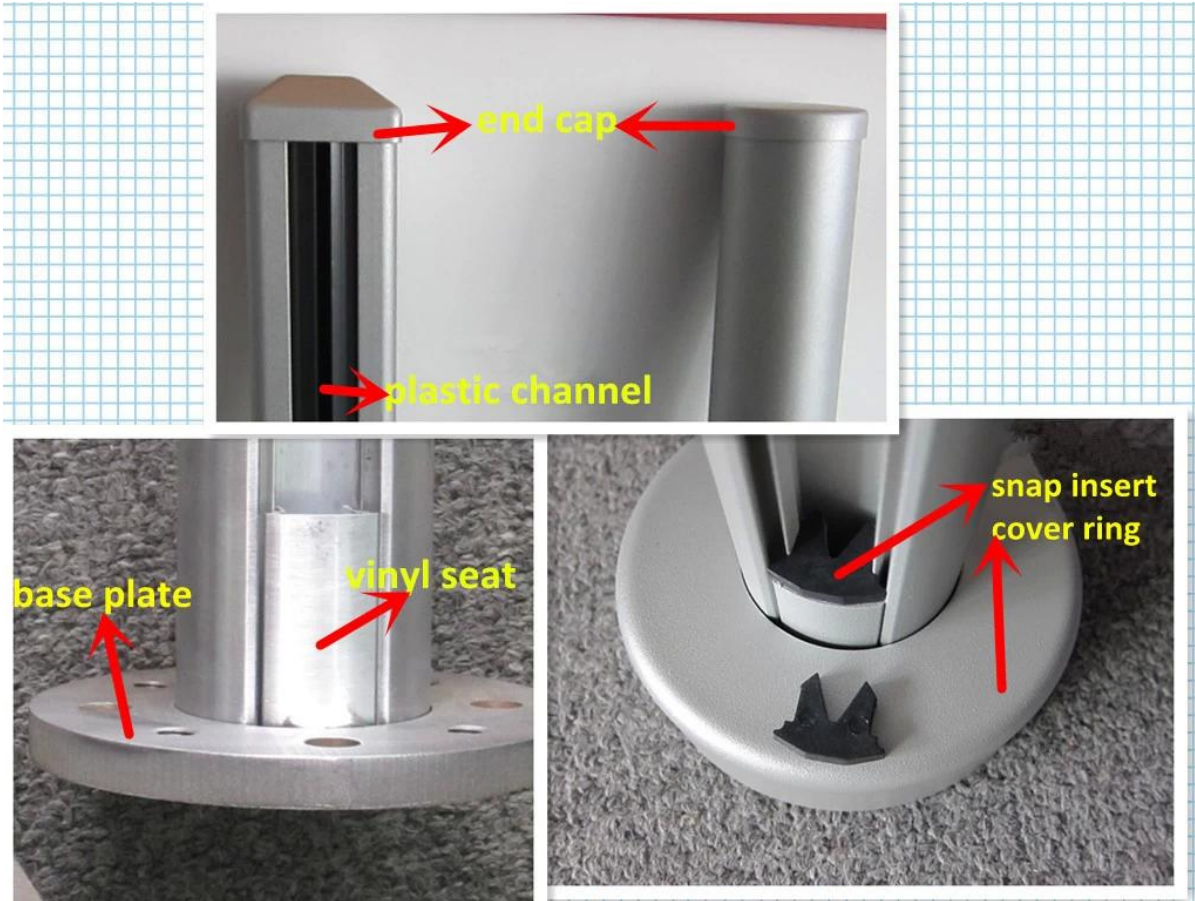

### 1. Les spécifications de poste en aluminium:

1. Matériel: Aluminium 6063 T5
2. Finition: revêtement en poudre avec la couleur RAL.
3. Hauteur: 1265mm haute ou selon votre condition.
4. Pour une épaisseur de verre: 10-12mm
5. Dimension: Type carré: 50 x 50 x 3 mm et type rond: diamètre 50 x 3mm

### 2. Forme carrée en aluminium après:

Différents types de forme carrée en aluminium après disponibles,

3. Montage latéral forme carrée en aluminium après:

4. enduit de poudre d'aluminium pas cher verre balcon balustrade  
projet de balustrade,