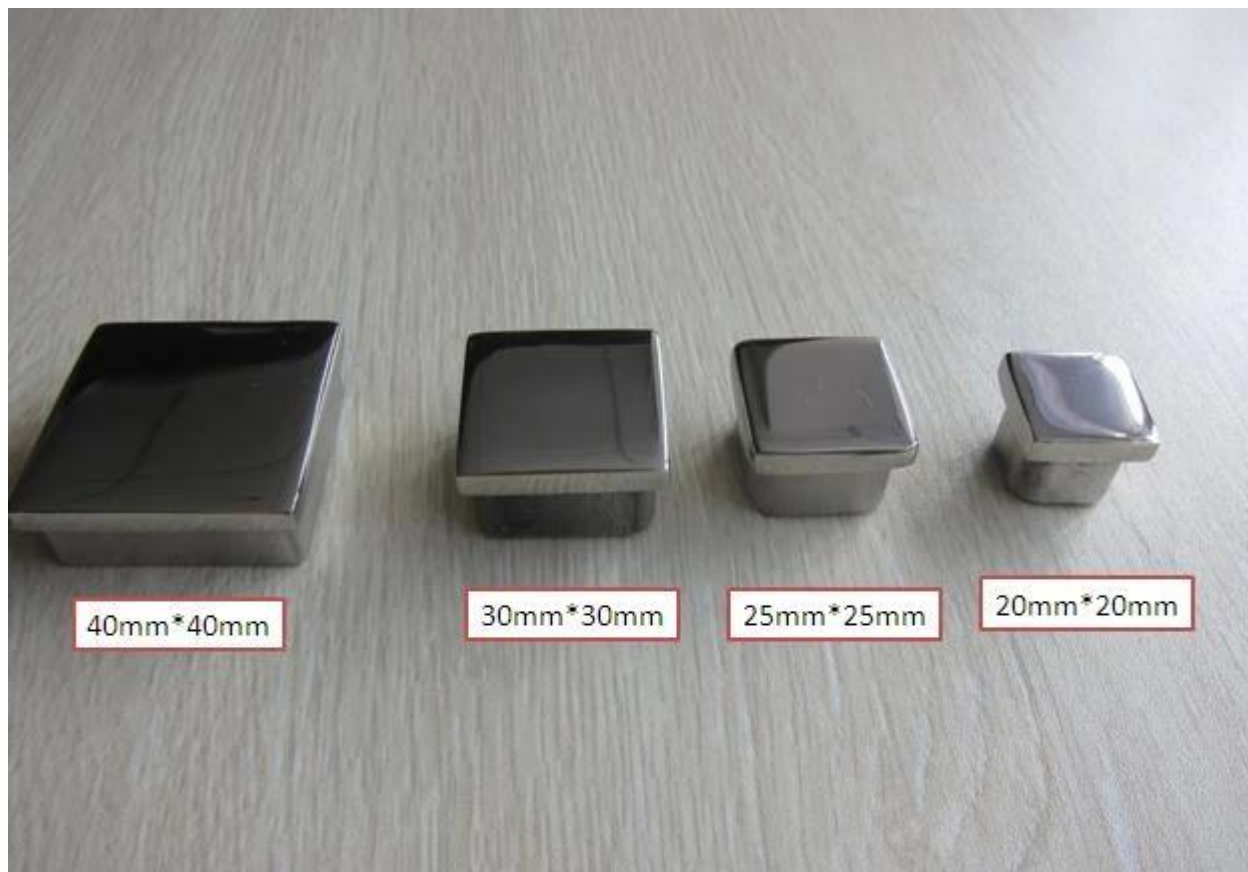

Si vous voulez faire de votre clôture de la piscine look plus élégant, s'il vous plaît choisir notre tour bouchon de tube avec WROfer ught pièces de garde-corps.

quatre types ronds embout

LCH-209

LCH-213

LCH-214

LCH-215

Bien sûr, embout de tube carré est également fourni par nous. la taille du tube différent, le choix differnt.

s'il vous plaît dites-nous votre besoin, nous wil de notre mieux pour vous rencontrer.