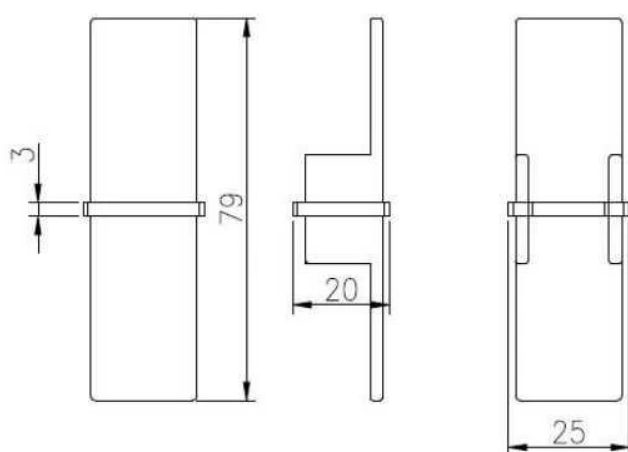

carrés balustrades en acier inoxydable rails supérieurs pour frameless garde-corps en verre

1.stainless balustrades en acier rails top description,

Matériel	acier inoxydable 316L / 316/304
terminer	Brossé ou poli miroir
Dimension	1. Round forme: dia 25.4mm, rainure 14 * 14mm, 5,8 mètre par longueur, ou selon votre condition. 2. Forme carrée: 25 * 20mm, rainure 14 * 14mm, 5,8 mètre par longueur, ou selon votre condition.
Pour une épaisseur de verre	8-13.52mm
Rtous raccords	180 degrés connecteur, 90 degrés connecteur, mur pour support du connecteur de rail, embout
position	balustrades de pont, garde-corps porche, balcon garde-corps, garde-corps en verre frameless mâle, piscine balustrades piscine de clôture, etc.

mini top rail

square top raip fittings

www.launch-china.cn

2. carrés balustrades en acier inoxydable rails supérieur détails:

90 degree Corner connector

180 degree middle connector

End Cap

Wall Bracket

90 degree connector drawings

MSQC90

Slot tube handrail + end cap + wall bracket connector drawings

25*20 tube

MSQCAP

MSQCW

180 degree connector drawings

MSQC180

3. carrés inoxydables balustrades en acier top rails projet:

4. Round 25.4mm de diamètre de forme balustrades en acier inoxydable top rails,

ISO
9001:2008
REGISTERED

mini top rail

square top raip fittings