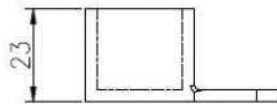

mini top rail

square top raip fittings

www.launch-china.cn

2. carrés balustrades en acier inoxydable rails supérieur détails:

90 degree Corner connector

180 degree middle connector

End Cap

Wall Bracket

90 degree connector drawings

MSQC90

Slot tube handrail + end cap + wall bracket connector drawings

25*20 tube

MSQCAP

MSQCW

180 degree connector drawings

MSQC180

3. carrés inoxydables balustrades en acier top rails projet:

4. Round 25.4mm de diamètre de forme balustrades en acier inoxydable top rails,

ISO
9001:2008
REGISTERED

mini top rail

square top raip fittings