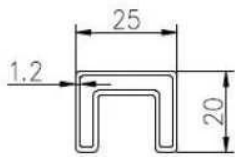

carrés balustrades en acier inoxydable rails supérieurs pour frameless garde-corps en verre

1.stainless balustrades en acier rails top description,

Matériel	acier inoxydable 316L / 316/304
terminer	Brossé ou poli miroir
Dimension	1. Round forme: dia 25.4mm, rainure 14 * 14mm, 5,8 mètre par longueur, ou selon votre condition. 2. Forme carrée: 25 * 20mm, rainure 14 * 14mm, 5,8 mètre par longueur, ou selon votre condition.
Pour une épaisseur de verre	8-13.52mm
Rtous raccords	180 degrés connecteur, 90 degrés connecteur, mur pour support du connecteur de rail, embout
position	balustrades de pont, garde-corps porche, balcon garde-corps, garde-corps en verre frameless mâle, piscine balustrades piscine de clôture, etc.

mini top rail

square top raip fittings

www.launch-china.cn

2. carrés balustrades en acier inoxydable rails supérieur détails:

90 degree Corner connector

180 degree middle connector

End Cap

Wall Bracket

90 degree connector drawings

MSQC90

Slot tube handrail + end cap + wall bracket connector drawings

25*20 tube

MSQCAP

MSQCW

180 degree connector drawings

MSQC180

3. carrés inoxydables balustrades en acier top rails projet:

4. Round 25.4mm de diamètre de forme balustrades en acier inoxydable top rails,

ISO
9001:2008
REGISTERED

mini top rail

square top raip fittings