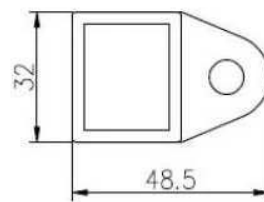

carrés balustrades en acier inoxydable rails supérieurs pour frameless garde-corps en verre

1.stainless balustrades en acier rails top description,

Matériel	acier inoxydable 316L / 316/304
terminer	Brossé ou poli miroir
Dimension	1. Round forme: dia 25.4mm, rainure 14 * 14mm, 5,8 mètre par longueur, ou selon votre condition. 2. Forme carrée: 25 * 20mm, rainure 14 * 14mm, 5,8 mètre par longueur, ou selon votre condition.
Pour une épaisseur de verre	8-13.52mm
Rtous raccords	180 degrés connecteur, 90 degrés connecteur, mur pour support du connecteur de rail, embout
position	balustrades de pont, garde-corps porche, balcon garde-corps, garde-corps en verre frameless mâle, piscine balustrades piscine de clôture, etc.

mini top rail

square top raip fittings

www.launch-china.cn

2. carrés balustrades en acier inoxydable rails supérieur détails:

90 degree Corner connector

180 degree middle connector

End Cap

Wall Bracket

90 degree connector drawings

MSQC90

Slot tube handrail + end cap + wall bracket connector drawings

25*20 tube

MSQCAP

MSQCW

180 degree connector drawings

MSQC180

3. carrés inoxydables balustrades en acier top rails projet:

4. Round 25.4mm de diamètre de forme balustrades en acier inoxydable top rails,

ISO
9001:2008
REGISTERED

mini top rail

square top raip fittings