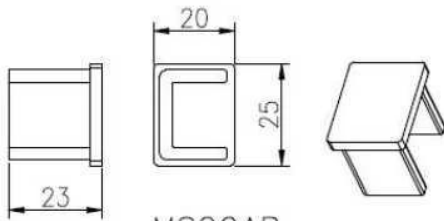

carrés balustrades en acier inoxydable rails supérieurs pour frameless garde-corps en verre

1.stainless balustrades en acier rails top description,

Matériel	acier inoxydable 316L / 316/304
terminer	Brossé ou poli miroir
Dimension	1. Round forme: dia 25.4mm, rainure 14 * 14mm, 5,8 mètre par longueur, ou selon votre condition. 2. Forme carrée: 25 * 20mm, rainure 14 * 14mm, 5,8 mètre par longueur, ou selon votre condition.
Pour une épaisseur de verre	8-13.52mm
Rtous raccords	180 degrés connecteur, 90 degrés connecteur, mur pour support du connecteur de rail, embout
position	balustrades de pont, garde-corps porche, balcon garde-corps, garde-corps en verre frameless mâle, piscine balustrades piscine de clôture, etc.

mini top rail

square top raip fittings

www.launch-china.cn

2. carrés balustrades en acier inoxydable rails supérieur détails:

90 degree Corner connector

180 degree middle connector

End Cap

Wall Bracket

90 degree connector drawings

MSQC90

Slot tube handrail + end cap + wall bracket connector drawings

25*20 tube

MSQCAP

MSQCW

180 degree connector drawings

MSQC180

3. carrés inoxydables balustrades en acier top rails projet:

4. Round 25.4mm de diamètre de forme balustrades en acier inoxydable top rails,

ISO
9001:2008
REGISTERED

mini top rail

square top raip fittings