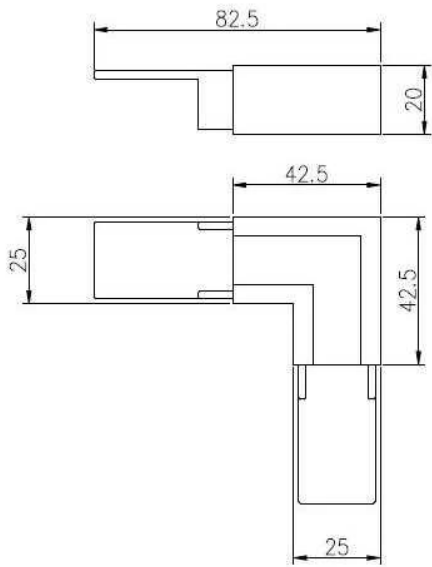

carrés balustrades en acier inoxydable rails supérieurs pour frameless garde-corps en verre

1.stainless balustrades en acier rails top description,

Matériel	acier inoxydable 316L / 316/304
terminer	Brossé ou poli miroir
Dimension	1. Round forme: dia 25.4mm, rainure 14 * 14mm, 5,8 mètre par longueur, ou selon votre condition. 2. Forme carrée: 25 * 20mm, rainure 14 * 14mm, 5,8 mètre par longueur, ou selon votre condition.
Pour une épaisseur de verre	8-13.52mm
Rtous raccords	180 degrés connecteur, 90 degrés connecteur, mur pour support du connecteur de rail, embout
position	balustrades de pont, garde-corps porche, balcon garde-corps, garde-corps en verre frameless mâle, piscine balustrades piscine de clôture, etc.

mini top rail

square top raip fittings

www.launch-china.cn

2. carrés balustrades en acier inoxydable rails supérieur détails:

90 degree Corner connector

180 degree middle connector

End Cap

Wall Bracket

90 degree connector drawings

MSQC90

Slot tube handrail + end cap + wall bracket connector drawings

25*20 tube

MSQCAP

MSQCW

180 degree connector drawings

MSQC180

3. carrés inoxydables balustrades en acier top rails projet:

4. Round 25.4mm de diamètre de forme balustrades en acier inoxydable top rails,

ISO
9001:2008
REGISTERED

mini top rail

square top raip fittings