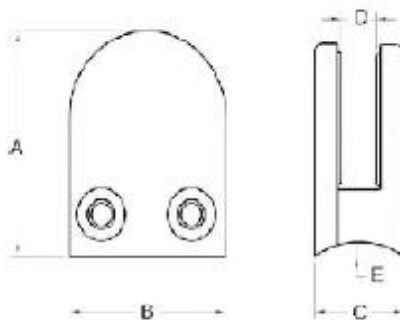

## acier inoxydable 316 poli colliers de verre brossé pour le verre 8-12mm

Acier inoxydable 316 poli spécification des colliers de verre brossé:

- Matériau: Acier inoxydable 304/316;
- Pour une épaisseur de verre: 8-12mm;
- Finition: Satin ou poli miroir.
- Modèle No .: G102, G103, G104, G105 et G106 etc.
- collier de verre est utilisé pour fixer le poste ou le mur pour soutenir les panneaux de verre.

inoxidable Verre liste des clips en acier:

<http://www.chinabalustrade.com>

Material	Stainless steel 304/ 316
Finish	Satin / mirror polished
For glass thickness	6mm -13.52mm

Model No.	A	B	C	D	E
G103	50	40	22	8	0
G104	50	40	26	12	0
G105	55	45	28	14	0
G103R	52	40	22	8	R-21.5
G104R	52	40	26	12	R-21.5
G105R	58	45	28	14	R-25.4

Étape 2: Vérifiez la taille du tube: si son tube rond, s'il vous plaît vérifier sur le diamètre du tube 42.4 ou 50.8 ou d'autres. Nous allons régler l'angle rond arrière pour adapter votre poste. Si son tube carré puis dos plat pince de verre est recommandé.