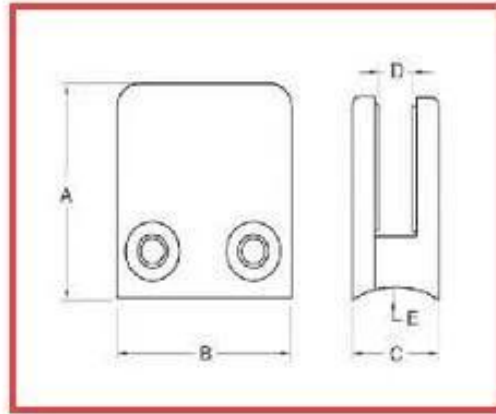

For glass thickness: 8-10mm

Model No.	A	B	C	D	E
G102	44	44	25	11	0
G102R	46	44	25	11	R-21.5