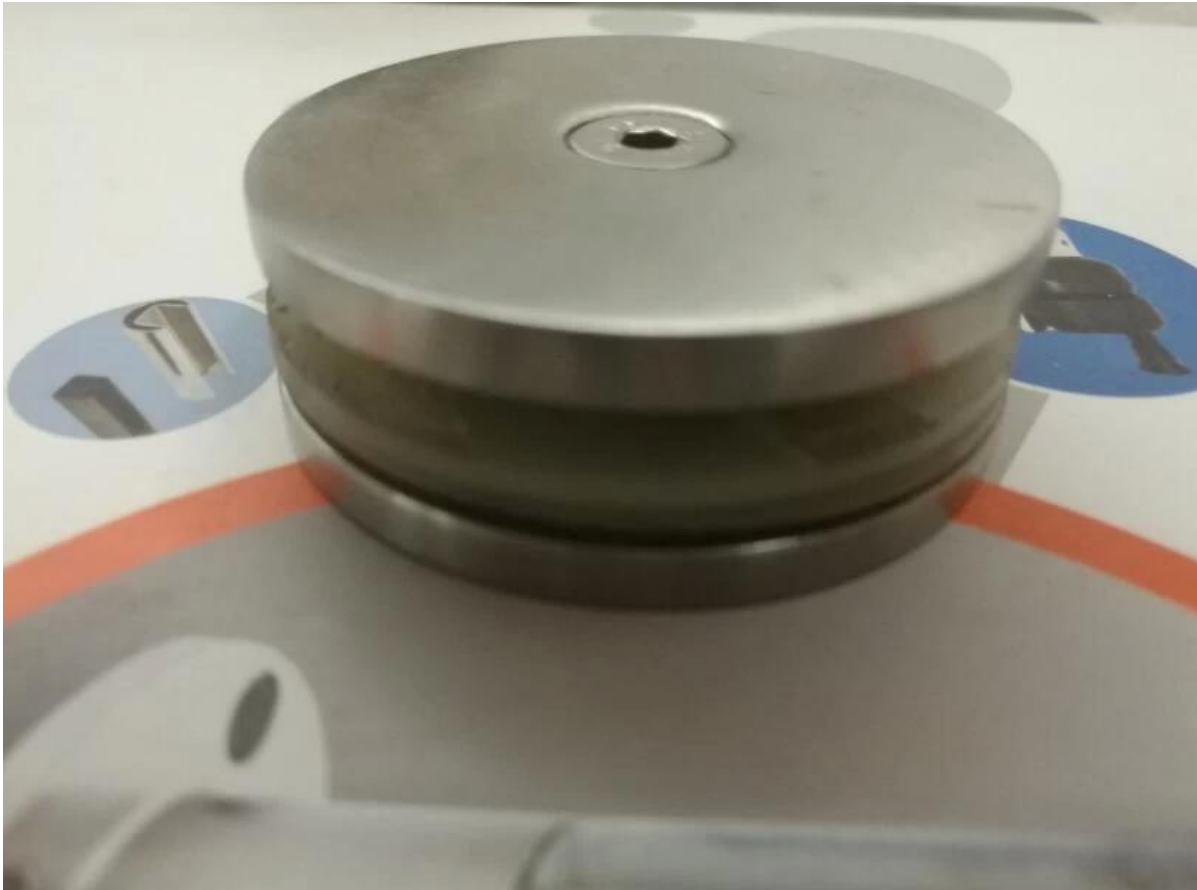

Acier inoxydable poli verre pince pour verre épaisseur de 8 à 12mm

Description du produit :

1. **1. matériel : acier inoxydable 304\316**
2. **2. Finition : Satin ou poli miroir**
3. **3. Epaisseur du verre : 8mm - 12mm**

Informations produits