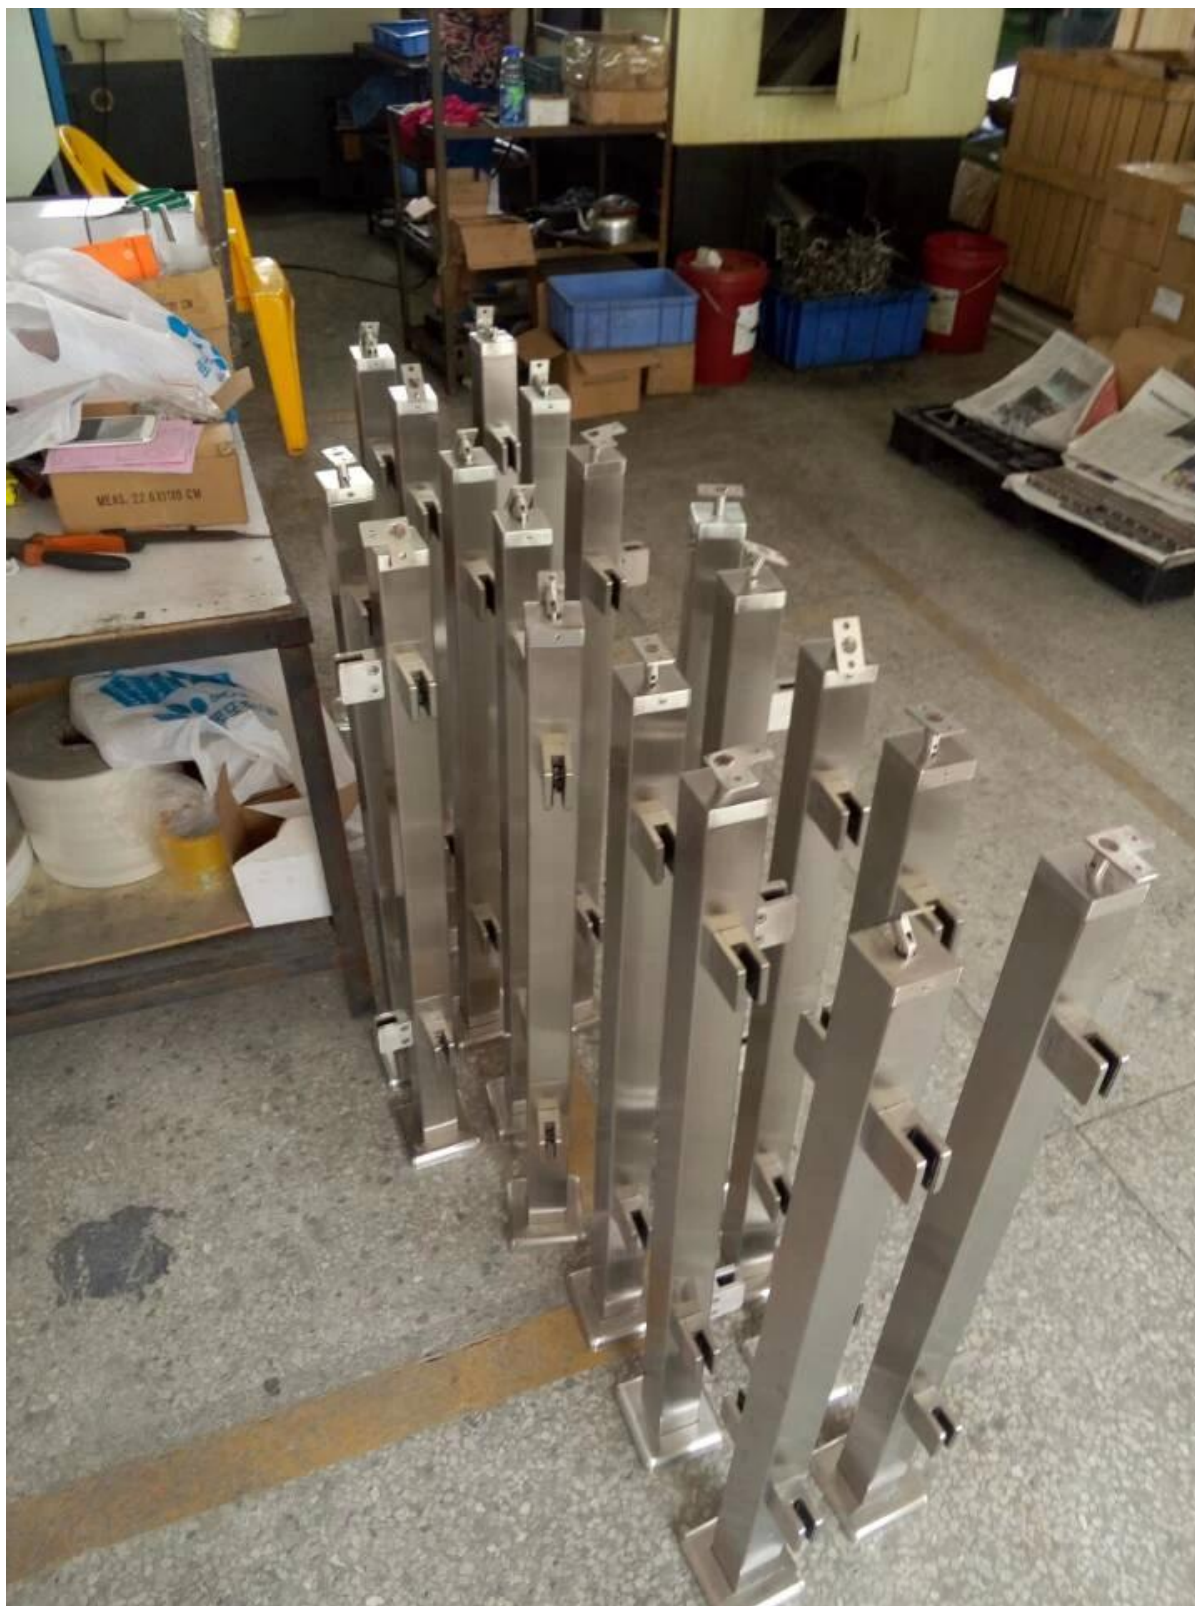

### 1. balustrades en acier inoxydable prix 50 x 50 x 1.5mm forme carrée Description du poste:

Matériel: Acier inoxydable 304/316

Finition: brossé ou poli miroir

Place post forme, 50 x 50 x 1.5mm

Main courante: 50 x 25 x 1.5mm

### 2. Raccords fixés sur les balustres, les détails comme suit:

pincas de balustrades

supports en acier inoxydable

Top Rails

Menuisiers, connecteurs

Plaque de base, référence de la couverture, embout

3. inoxydable Balustrade poste d'acier différents types disponibles,

poste de façon --one ou poteau d'extrémité

--Deux voie postale 90 ° ou poteau d'angle

--Deux voie postale 180 ° ou post milieu

manière --Deux afficher 135 °

LCH-103

4. garde-corps en acier inoxydable prix 50 x 50 x 1.5mm projet de poste de forme carrée: