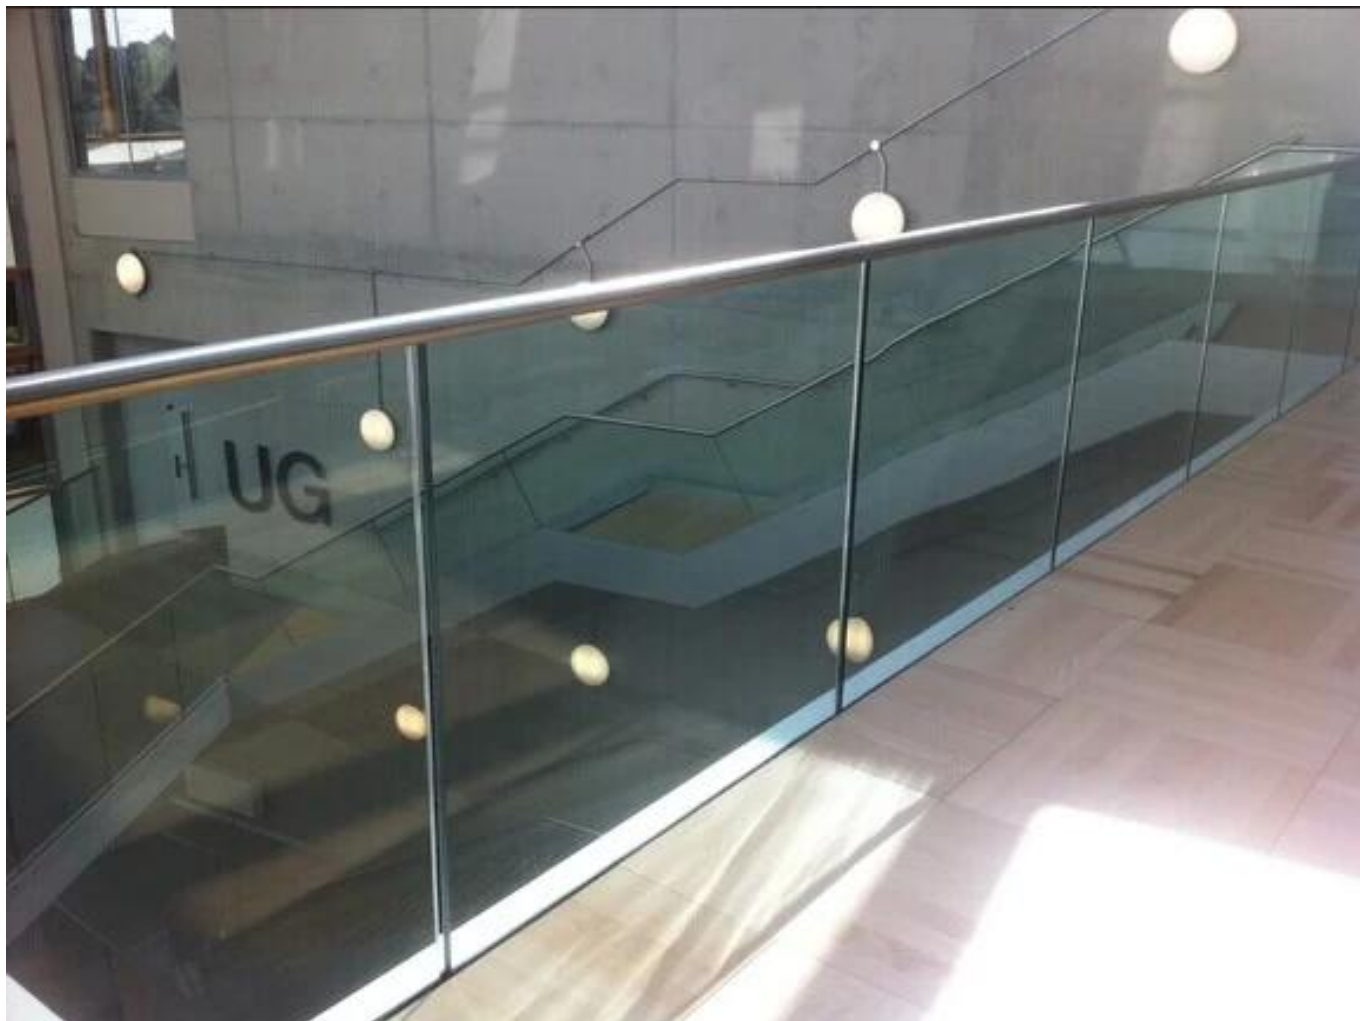

[N'hésitez pas à nous contacter si vous êtes intéressé](#)

E-Mail: sales03@launch-china.cn

Skype: launch_03