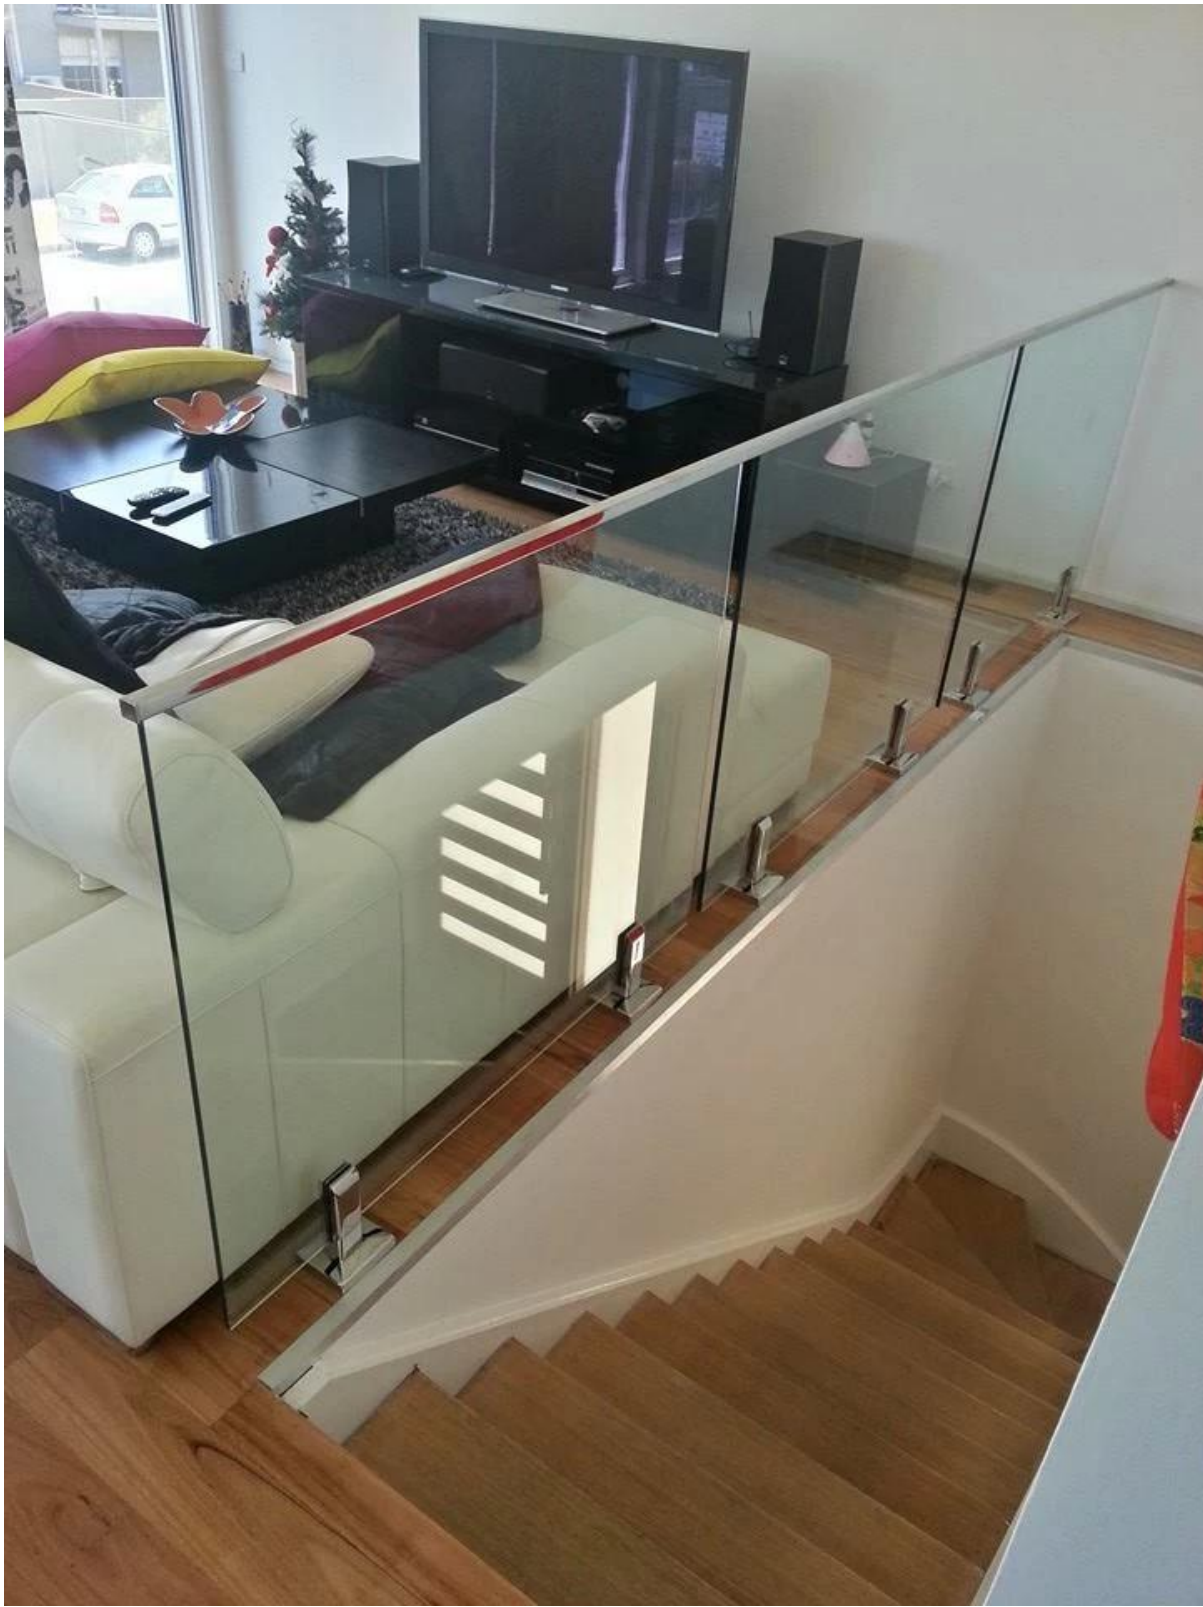

Certification