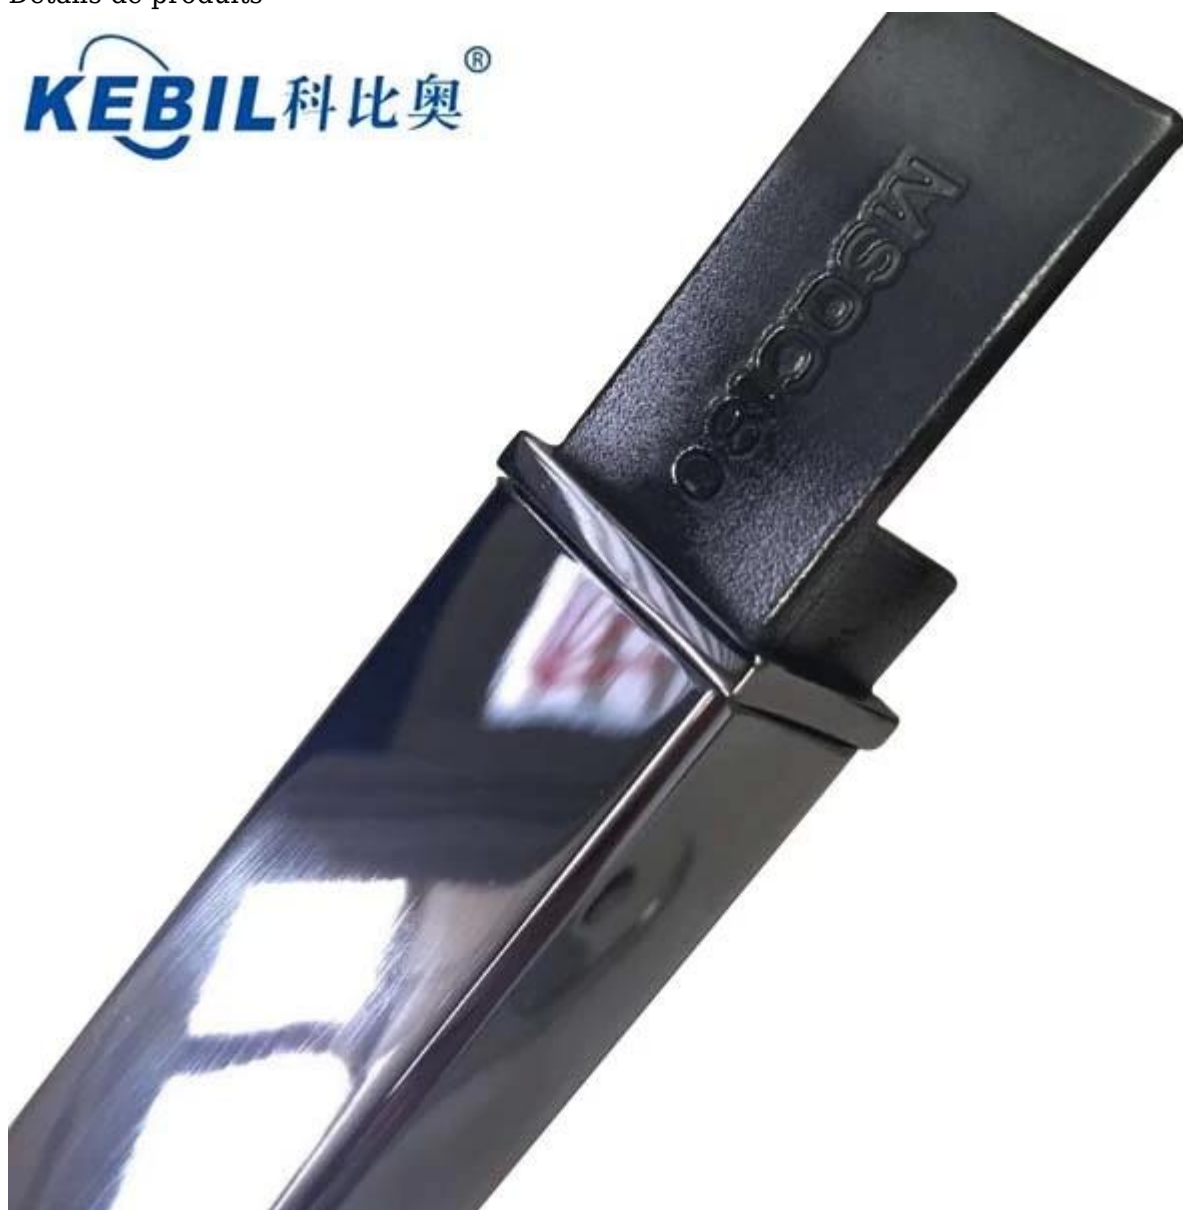

Traverse supérieure minie inox s'exécute sur le dessus de verre escrime. Il peut être utilisé pour stabiliser l'escrime verre entier.

Nous avons 2 modèles de mini rampe supérieure en option, tour la forme et la forme carrée. Carré de 25 * 20mm, rainure 14 * 14mm, 5,8 mètre par longueur de la traverse du haut.

Détails de produits

KEBIL 科比奥®