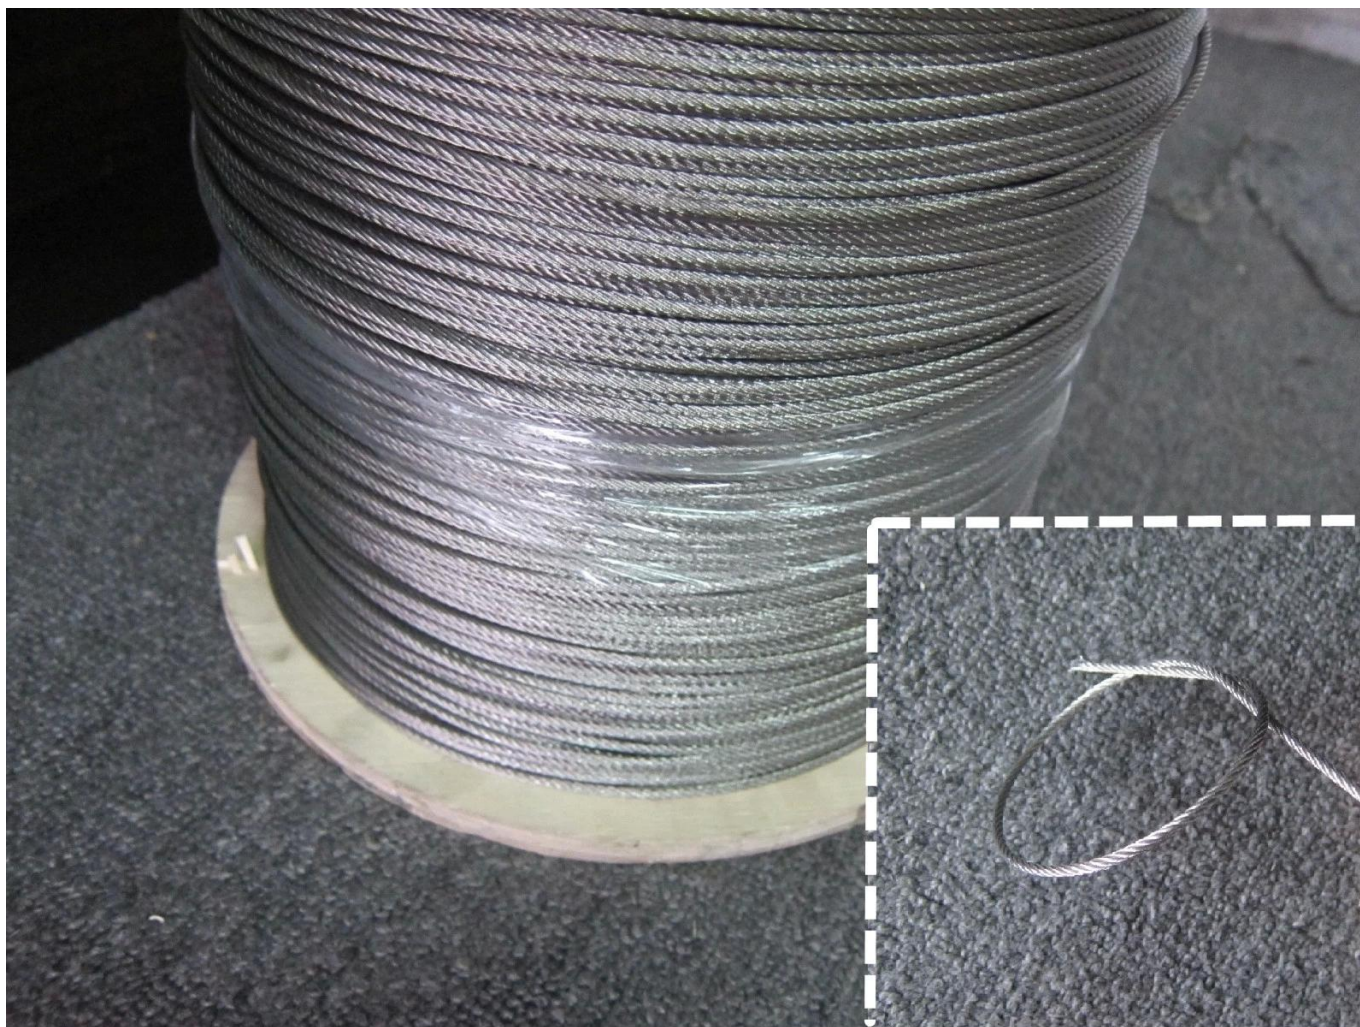

Escalier en acier inoxydable

Balle ronde Rails de câble ustrade

Acier inoxydable 316

Satin ou miroir

Taille de poteau: dia 50.8mm

Main courante taille: dia 50.8mm

Cabine de balustrade carréeLe balustrade

Acier inoxydable 316

Satin ou miroir

Taille de poteau: 50 * 50mm

Main courante: 50 * 25mm

Tendeur de câbles

KEBIL 科比奥®

fil de câble

[Feef libre de me contacter si vous êtes intéressé.](#)

Email: sales03@launch-china.cn