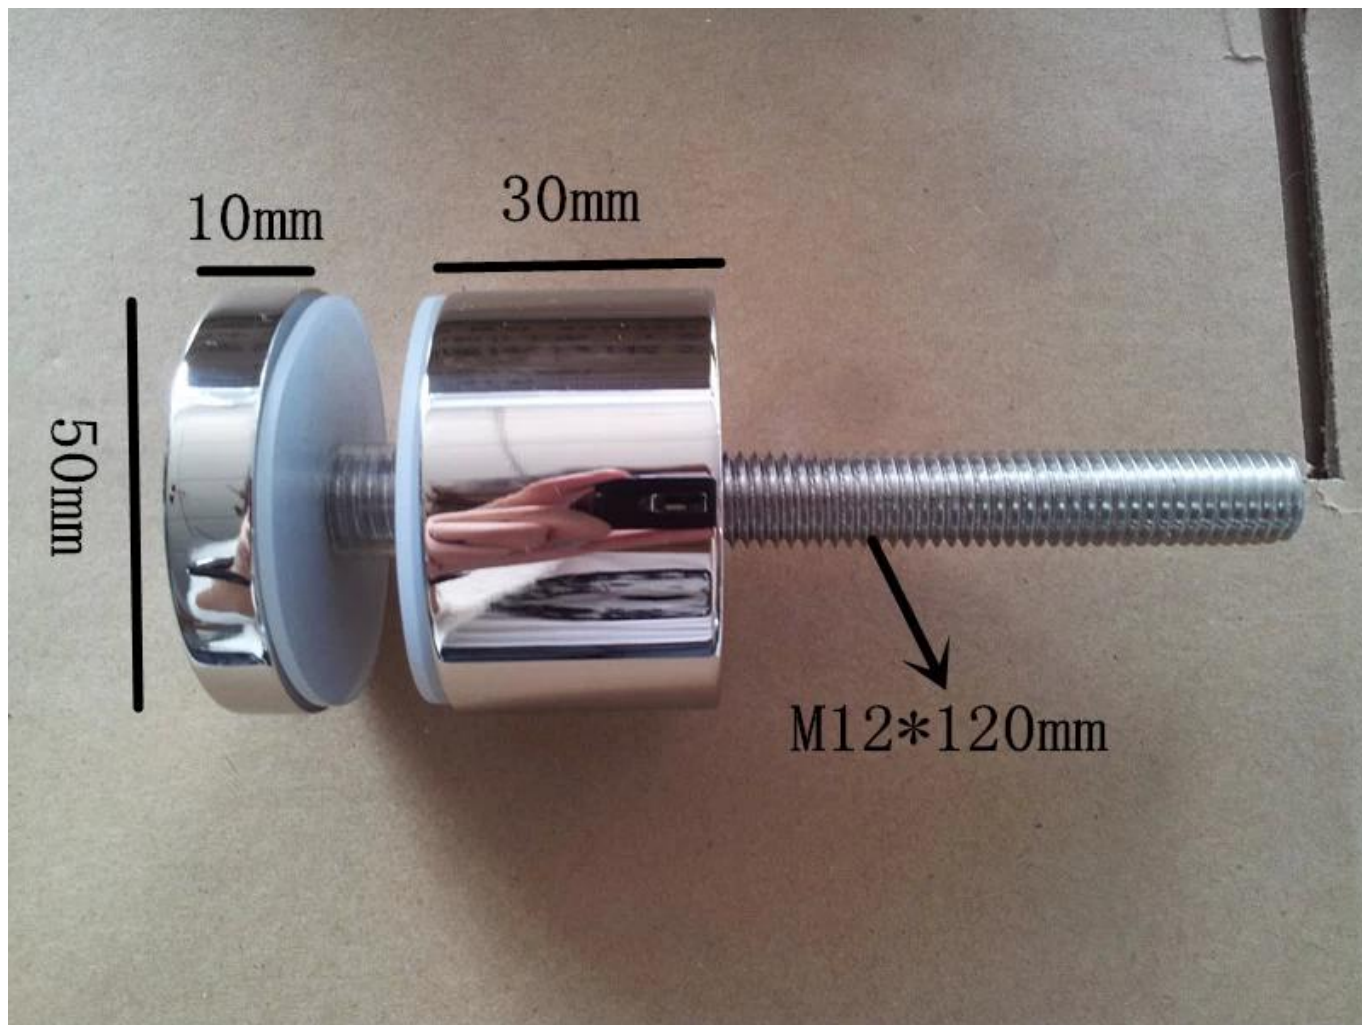

## Entretoise en acier inoxydable pour Balustrade balcon extérieur

Matériau: acier inoxydable 304/316

Finition: satin ou miroir

Pour épaisseur de verre: 10mm-19mm

Numéro de modèle: SF-30

Taille: bouchon de 30 \* 10mm, corps de 30 \* 25mm, boulon de M8 \* 100

Numéro de modèle: SF-50

Taille: bouchon de 50 \* 10mm, 50 \* 30Mm corps, vis M12 \* 120

Modèle SF-50T

Taille: 50 \* 10mm cap, 50 \* 30 mm corps

Taille de la plaque de montage: 200 \* 100 \* 10mm

**SF-50T**