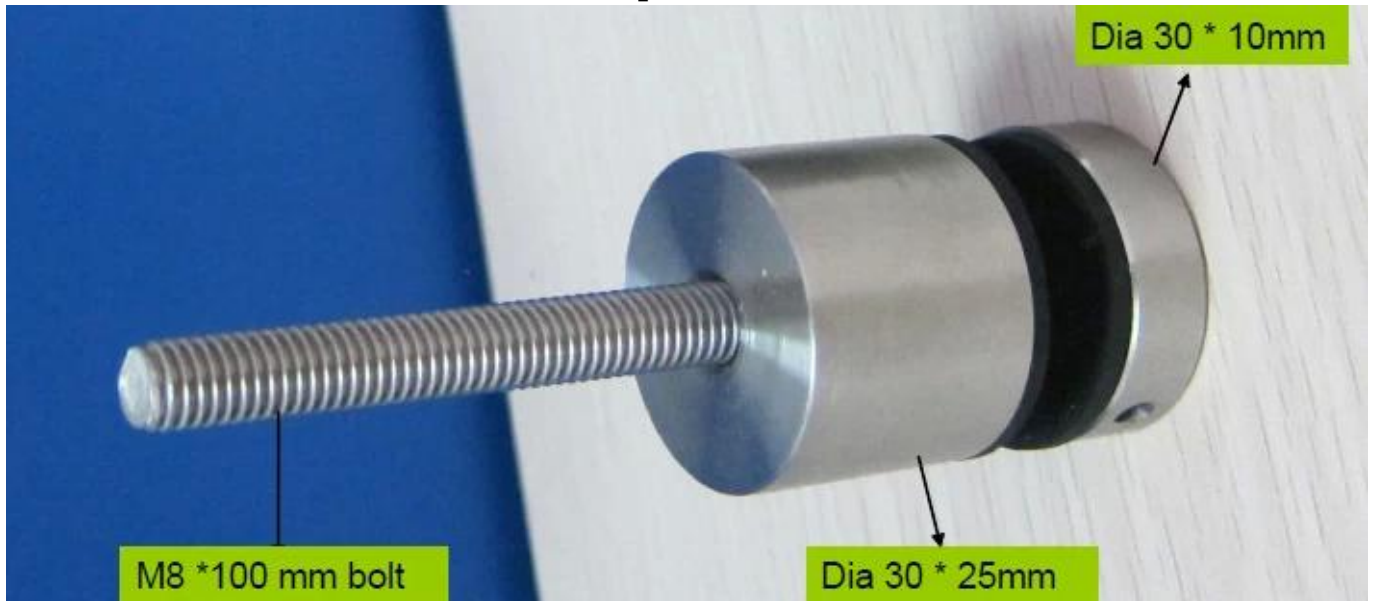

## Entretoise en acier inoxydable pour Balustrade balcon extérieur

Matériau: acier inoxydable 304/316

Finition: satin ou miroir

Pour épaisseur de verre: 10mm-19mm

Numéro de modèle: SF-30

Taille: bouchon de 30 \* 10mm, corps de 30 \* 25mm, boulon de M8 \* 100

Numéro de modèle: SF-50

Taille: bouchon de 50 \* 10mm, 50 \* 30Mm corps, vis M12 \* 120

Modèle SF-50T

Taille: 50 \* 10mm cap, 50 \* 30 mm corps

Taille de la plaque de montage: 200 \* 100 \* 10mm

**SF-50T**