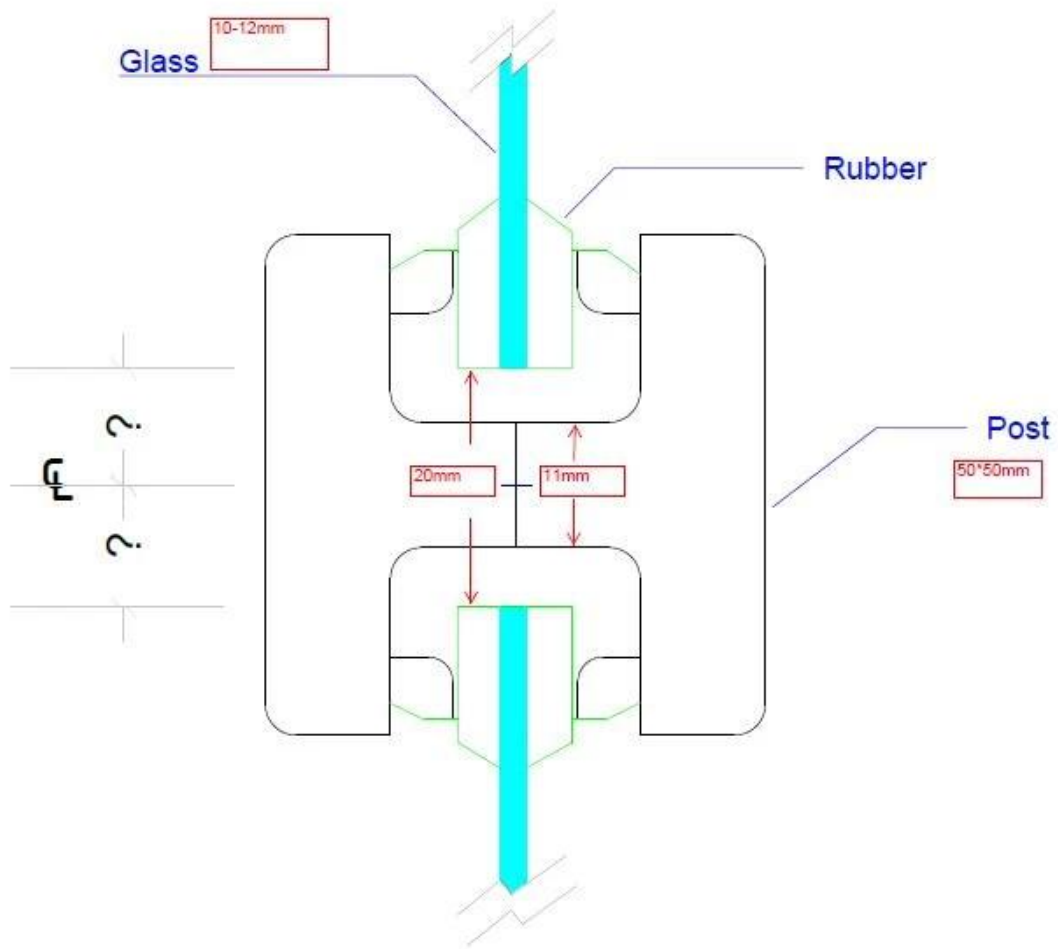

Barrière de piscine, barrière de terrasse dessins, fait en Chine barrière de balustrade en aluminium postes

1. Nouvel ordre terminé pour votre référence, spécifications:

1. Matériel en aluminium 6063 T5_
2. RAL7024 sur mesure
3. Forme carrée 50 x 50 x 3mm poteau, conception de non-main courante
4. Verre transparent trempé 12mm

2. Balustrade d'aluminium post photos

Différents types post & Dessin de la section:

Square 1 way

**Square 2 way
180 degree**

**Square 2 way
135 degree**

**Square 2 way
90 degree**

3. Verre trempé et photos d'emballage