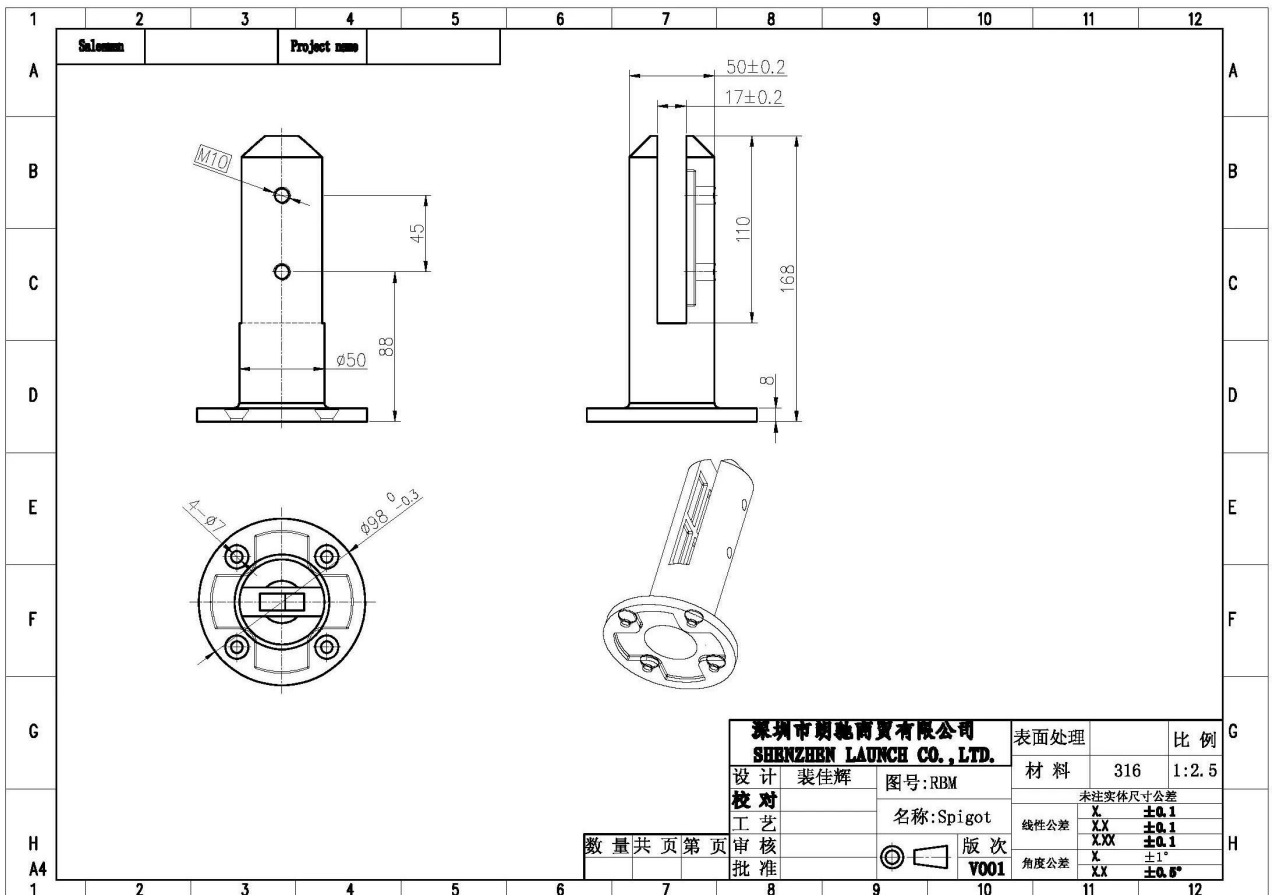

12mm Κορνίζες Ποτήρι Θέση Τάπα Για Ποτήρι κικκλίδωμα

περιγραφή προϊόντος

Προϊόν Μαρκετού	Υαλοκαθαριστήρων από γυαλί 12mm χωρίς πλαίσιο για το κικκλίδωμα από γυαλί
Υλικό	Duplex 2205 / ανοξείδωτο χάλυβα 316
Πρότυπο	Αυστραλιανό πρότυπο AS 1926.1-2012 : Φράγματα ασφαλείας για πισίνες
Εγκατάσταση	4 x 11 χιλιοστά μετρητές οπών για ξύλινη βίδα ή εγκατάσταση με βιδωτό μπουλόνι
Φινίρισμα	Καθρέπτης γυαλισμένο / σατέν βουρτσισμένο
Για Glass Thickness	8-13.52mm (ΟΧΙ οπή δεν απαιτείται σε γυαλί)
Υψος	168 mm
Μέγεθος κάλυψης βάσης	100x100mm για τετράγωνη, διαμέτρου 100mm για στρογγυλά
Βάση	Τοποθέτηση επιφανειών / δαπέδου
Μέθοδος Παραγωγής	Χύτευση (υψηλής ποιότητας)
λεπτομέρειες συσκευασίας	1) Ένα κομμάτι σε μια τσάντα φούσκα, στη συνέχεια σε ένα λευκό κουτί 2) 12 τεμάχια σε κουτί από χαρτόνι 365x330x230mm 3) Συσκευασία ως απαιτήσεις των πελατών
Εφαρμογή	Πισίνα πισίνα / μπαλκόνι / κατάστρωμα / κικκλίδωμα γυάλινη σκάλα
Επιθεώρηση εργοστασίου	Διαθέσιμος
μικρόεπαρκής	Διαθέσιμος
ΜΟQ	10 κομμάτια. Θα μπορούσε να παραγγείλει σύμφωνα με τη δουλειά σας απαίτηση.
OEM & ODM Υπηρεσία	Διαθέσιμος

Γυάλινο φράχτη φραγμάτων πισίνας Αποσπάσματα

1) 12mm Frameless Glass Post Spigot για το γυάλινο ράλι τεχνικό σχέδιο

2) Εικόνες από γυαλί Postless Spigot χωρίς πλαίσιο

RBM

SBM

3) Οδηγός εγκατάστασης οπίσθιου περιβλήματος γυάλινης πισίνας

Tip: By setting the two outer spigots of your total span, a string line can be run in the 'throat' of the spigots, giving correct height for all spigots in between

Note: Do not exceed 100mm gap from the fixing surface to the bottom of the glass