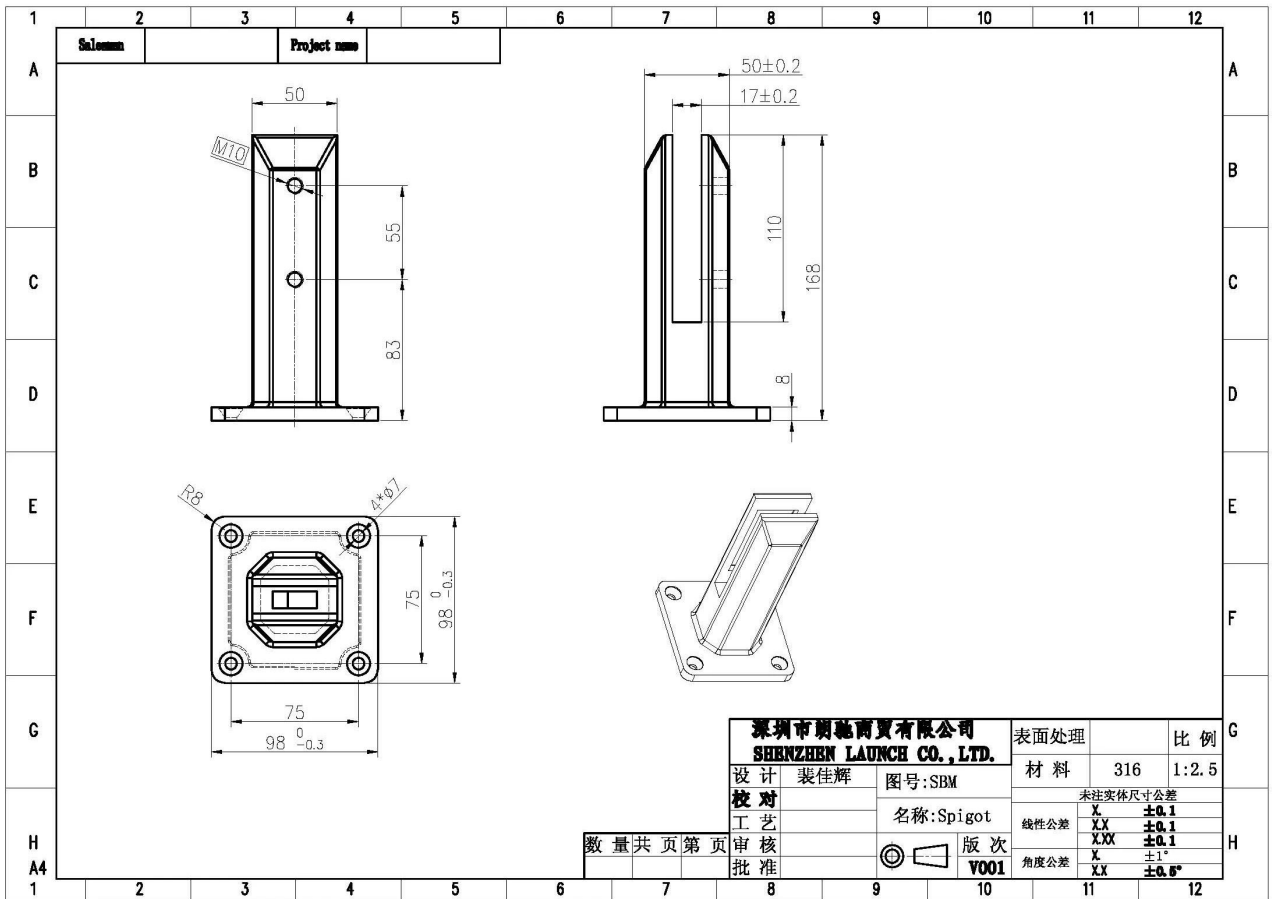

12mm Κορνίζες Ποτήρι Θέση Τάπα Για Ποτήρι κικκλίδωμα

περιγραφή προϊόντος

Προϊόν Μαρκετού	Υαλοκαθαριστήρων από γυαλί 12mm χωρίς πλαίσιο για το κικκλίδωμα από γυαλί
Υλικό	Duplex 2205 / ανοξείδωτο χάλυβα 316
Πρότυπο	Αυστραλιανό πρότυπο AS 1926.1-2012 : Φράγματα ασφαλείας για πισίνες
Εγκατάσταση	4 x 11 χιλιοστά μετρητές οπών για ξύλινη βίδα ή εγκατάσταση με βιδωτό μπουλόνι
Φινίρισμα	Καθρέπτης γυαλισμένο / σατέν βουρτσισμένο
Για Glass Thickness	8-13.52mm (ΟΧΙ οπή δεν απαιτείται σε γυαλί)
Υψος	168 mm
Μέγεθος κάλυψης βάσης	100x100mm για τετράγωνη, διαμέτρου 100mm για στρογγυλά
Βάση	Τοποθέτηση επιφανειών / δαπέδου
Μέθοδος Παραγωγής	Χύτευση (υψηλής ποιότητας)
λεπτομέρειες συσκευασίας	1) Ένα κομμάτι σε μια τσάντα φούσκα, στη συνέχεια σε ένα λευκό κουτί 2) 12 τεμάχια σε κουτί από χαρτόνι 365x330x230mm 3) Συσκευασία ως απαιτήσεις των πελατών
Εφαρμογή	Πισίνα πισίνα / μπαλκόνι / κατάστρωμα / κικκλίδωμα γυάλινη σκάλα
Επιθεώρηση εργοστασίου	Διαθέσιμος
μικρόεπαρκής	Διαθέσιμος
ΜΟQ	10 κομμάτια. Θα μπορούσε να παραγγείλει σύμφωνα με τη δουλειά σας απαίτηση.
OEM & ODM Υπηρεσία	Διαθέσιμος

Γυάλινο φράχτη φραγμάτων πισίνας Αποσπάσματα

1) 12mm Frameless Glass Post Spigot για το γυάλινο ράλι τεχνικό σχέδιο

2) Εικόνες από γυαλί Postless Spigot χωρίς πλαίσιο

RBM

SBM

3) Οδηγός εγκατάστασης οπίσθιου περιβλήματος γυάλινης πισίνας

Tip: By setting the two outer spigots of your total span, a string line can be run in the 'throat' of the spigots, giving correct height for all spigots in between

Note: Do not exceed 100mm gap from the fixing surface to the bottom of the glass