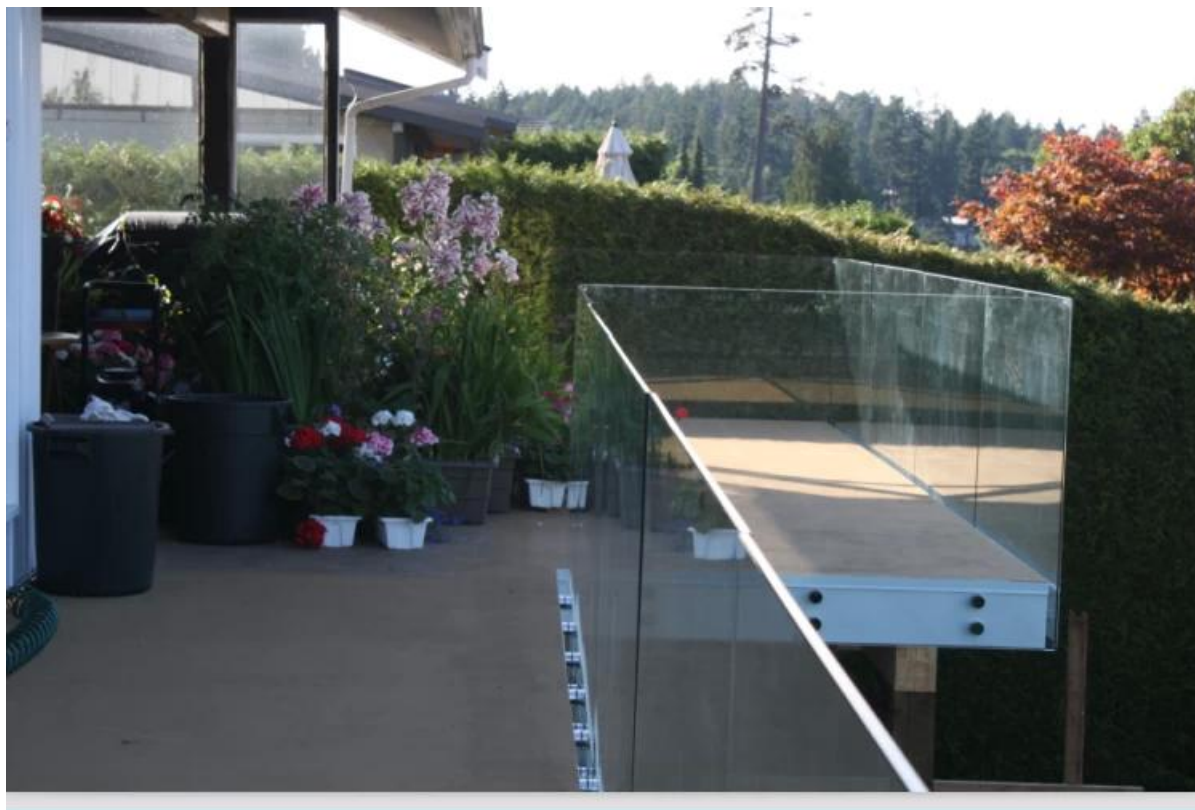

Shenzhen έναρξη κατασκευάζει υψηλής ποιότητας ανοξείδωτο χάλυβα γυαλιού βραχίονα αντιπαράθεση για τα 12mm, ή οποιοδήποτε πάχος γυαλιού από 8 χιλιοστά έως και 19 χιλιοστά.

Βραχίονα γυαλί αντιπαράθεση μας SF-50 είναι κατασκευασμένο από ράβδο διαμέτρου 50 mm στερεά stainless, αντιπαράθεση ύψος καπάκι είναι 10mm, αντιπαράθεση ύψος του σώματος είναι 30 mm, μπουλόνι M12 x 120 μπουλόνι.

Βραχίονα αντιπαράθεση Γυαλί τοποθετηθεί στο μπαλκόνι:

Βραχίονα αντιπαράθεση Γυαλί για πισίνες

Έχουμε επίσης στασιμότητας 30 χιλιοστών, διαμέτρου 40 mm μικρότερα είδη αντιπαράθεσης βραχίονα, παρακαλούμε να ελέγξετε μας [σειρά αντιπαράθεση](#) για διαφορετικά μοντέλα.