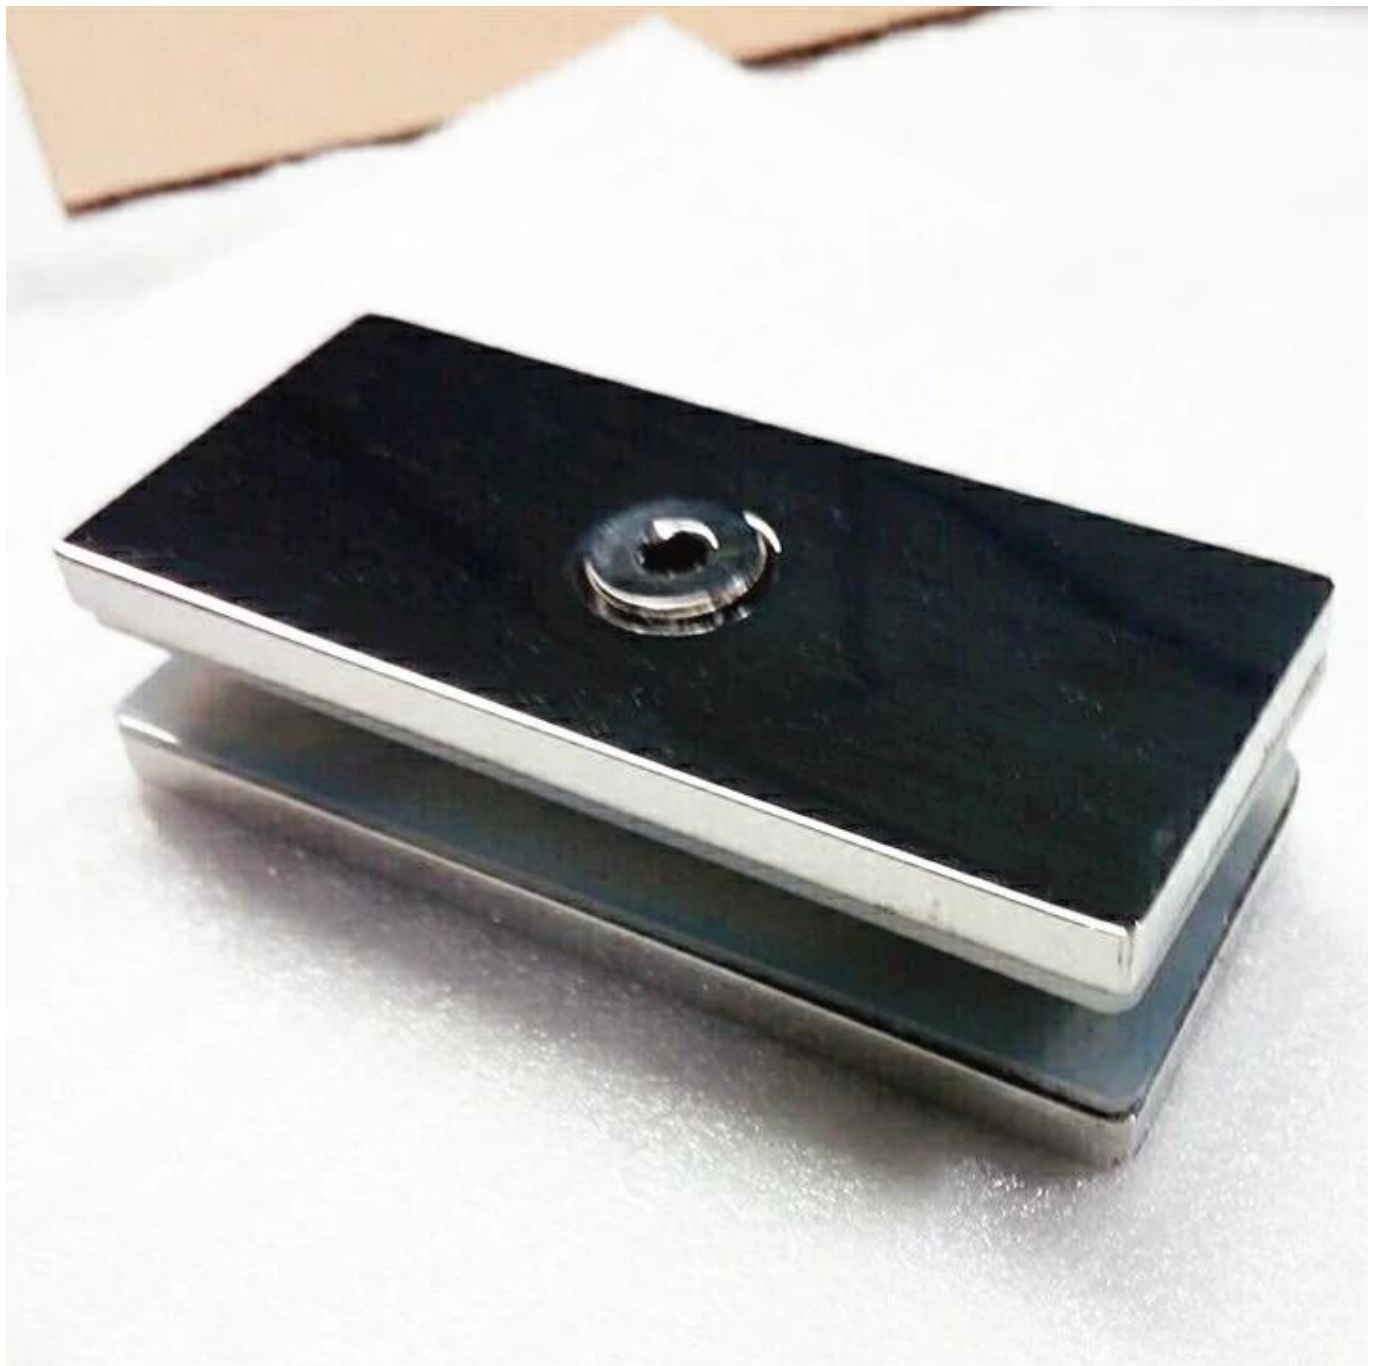

Γυαλί από ανοξείδωτο χάλυβα από ανοξείδωτο χάλυβα 180 μοιρών για γυαλί 12 χιλ Για χωρίς πλαίσιο ποτήρι κικκλιδώματα μεταχειρισμένος μεταξύ 2 ποτήρι πάνελ .

# # Πληροφορίες. Για 180 βαθμός ποτήρι συνδετήρα σφικκτήρες

Υλικό	304/316 από ανοξείδωτο χάλυβα
Φινίρισμα	σατέν, καθρέφτης, μαύρο
Μοντέλο #	BC-80 * 35 τετράγωνο γυάλινο σφικκτήρα
Μοντέλο #	BC-60 στρογγυλό γυάλινο σφικκτήρα
Για πάχος γυαλιού	10-12mm
Τεχνική	που γίνεται με χύτευση / μηχανική κατεργασία
ΜΟQ	10 τεμ
Εφαρμογή	χρησιμοποιείται μεταξύ 2 γυάλινων πλαισίων για γυάλινες κικκλιδώματα
Χρόνος παράδοσης	1-3 εβδομάδες, ανάλογα με την ποσότητα παραγγελίας
Συσκευασία	1 τεμ. Σε πλαστική σακούλα, 100 τεμ. Σε χαρτοκιβώτιο
πιστοποιητικό	SGS
Ποιότητα	έκθεση δοκιμών υλικού
Διανομή	Θαλάσσιες μεταφορές ή αεροπορικές μεταφορές εμπορευμάτων
Οροι εμπορίου	EXW, FOB, CIF, CFR, DDP, DDU, DAP
Ορος πληρωμής	T / T (30/70). Paypal, Wesetrn Ένωση
Τύπος εταιρείας	Κατασκευαστής
Πώς να κάνετε παραγγελία	Η επιβεβαιωμένη τιμή → Τιμολόγιο Proforma για την κατάθεση → Κατάθεση που παραλήφθηκε για παραγωγή → Προετοιμασία παραγγελίας και πληρωμή ισορροπίας → Διακανονισμός παράδοσης
Τόπος παράδοσης	SHENZHEN
Υπάρχουν και άλλα διαθέσιμα εργαλεία	D σφικκτήρες τύπου γυαλιού, γωνιακό γωνιακό σφικκτήρα κλπ.
Θωρακισμένα γυάλινα πλαίσια	επίσης διαθέσιμο

# # Φωτογραφίες από κολάρο τετράγωνου υαλοπίνακα BC-80 \* 35

# # Φωτογραφίες σφικκτήρα στρογγυλής υάλου BC-80 \* 35