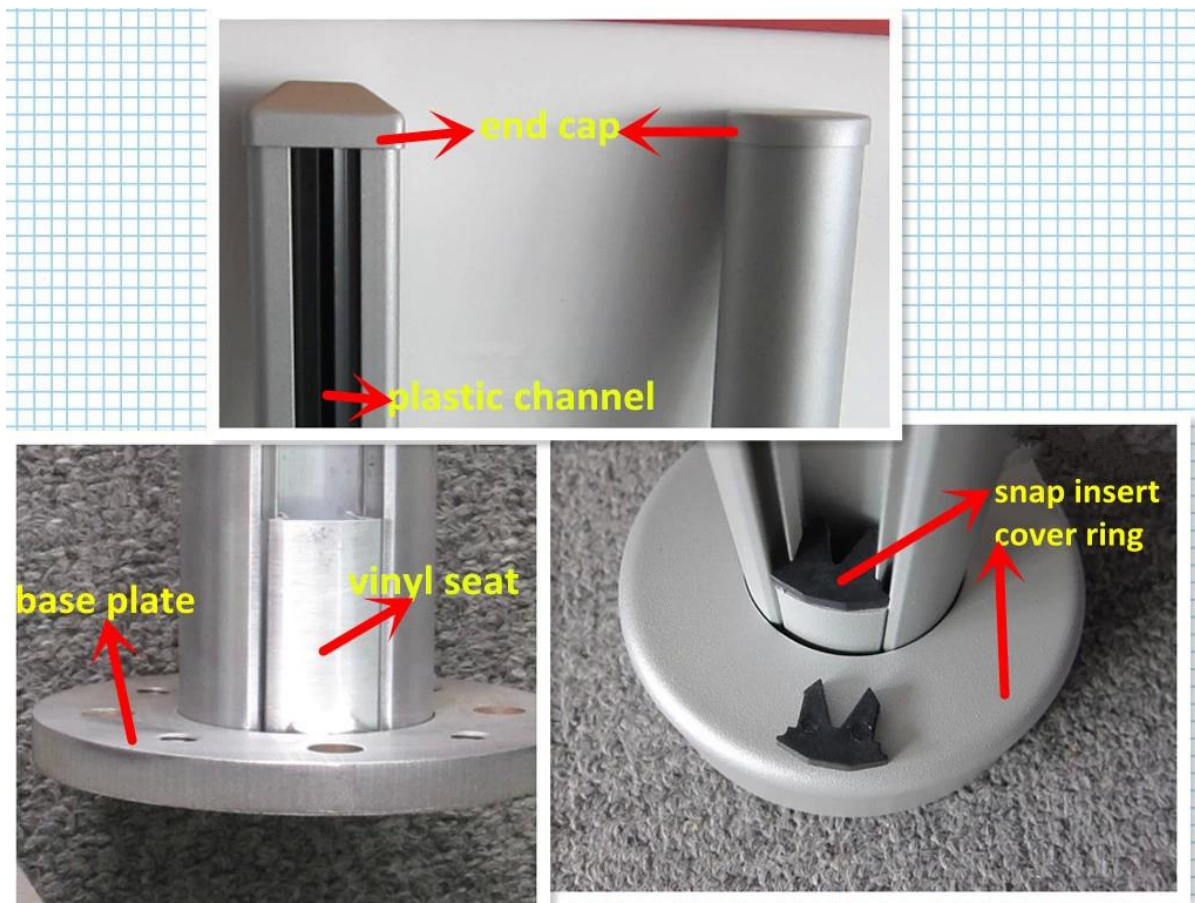

6063/6061 T5 κιγκλίδωμα κιγκλίδωμα αλουμινίου

δημοσίευση ύψος: 1265mm και 1400mm για τον τύπο πλάκα βάσης, ή 1800mm inground
πληκτρολογήστε?

Αξεσουάρ: cap, βάση και κάλυμμα, snap ένθετο, καουτσούκ υποδοχή?

φινίρισμα: σκόνη επίστρωσης RAL χρώμα / ανοδίωση?

διάσταση: τετράγωνο τύπου: 50 * 50 * 3mm και γύρω από τον τύπο διάμετρος 50 mm * 3
mm?

χρησιμοποιείται για το μπαλκόνι και πισίνα ξιφασκία, εσωτερικό ή εξωτερικό χώρο.

Τετραγωνικά και στρογγυλά κιγκλίδωμα αλουμινίου?

Στρογγυλή post με καουτσούκ υποδοχή/κανάλι, με 3mm πάχος.

Διαφορετικούς τρόπους θέση?

Τετραγωνικό αλουμίνιο θέση?

Αξεσουάρ:

Έργο:

Γυαλί μπαλκόνι σχεδιασμό 10-12 χιλιοστά σκληρυμένο γυαλί κιγκλίδωμα με κιγκλίδωμα