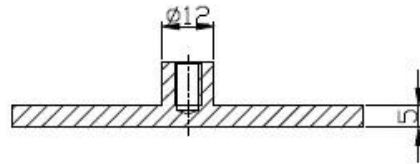

1.Description

--Model Αριθ .: CB-80x35

--Glass Σε γυαλί σφικκτήρα

--Size: Φ60mm

--για Γυαλί πάχους: 10-12mm

εικόνα 2. Προϊόν

3.Project show

3.Delivery & amp? Συσκευασία