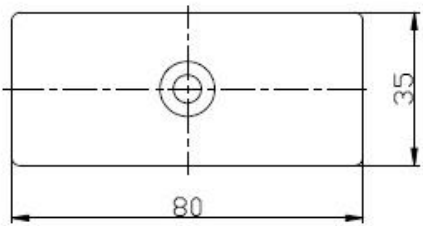

1.Description

--Model Αριθ .: CB-80x35

--Glass Σε γυαλί σφικκτήρα

--Size: Φ60mm

--για Γυαλί πάχους: 10-12mm

εικόνα 2. Προϊόν

3.Project show

3.Delivery & amp? Συσκευασία