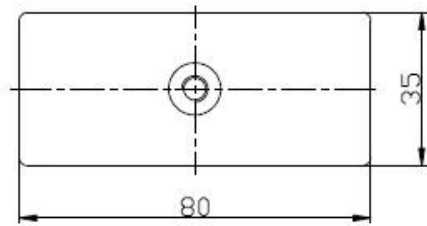

1.Description

--Model Αριθ .: CB-80x35

--Glass Σε γυαλί σφικκτήρα

--Size: Φ60mm

--για Γυαλί πάχους: 10-12mm

εικόνα 2. Προϊόν

3.Project show

3.Delivery & amp? Συσκευασία