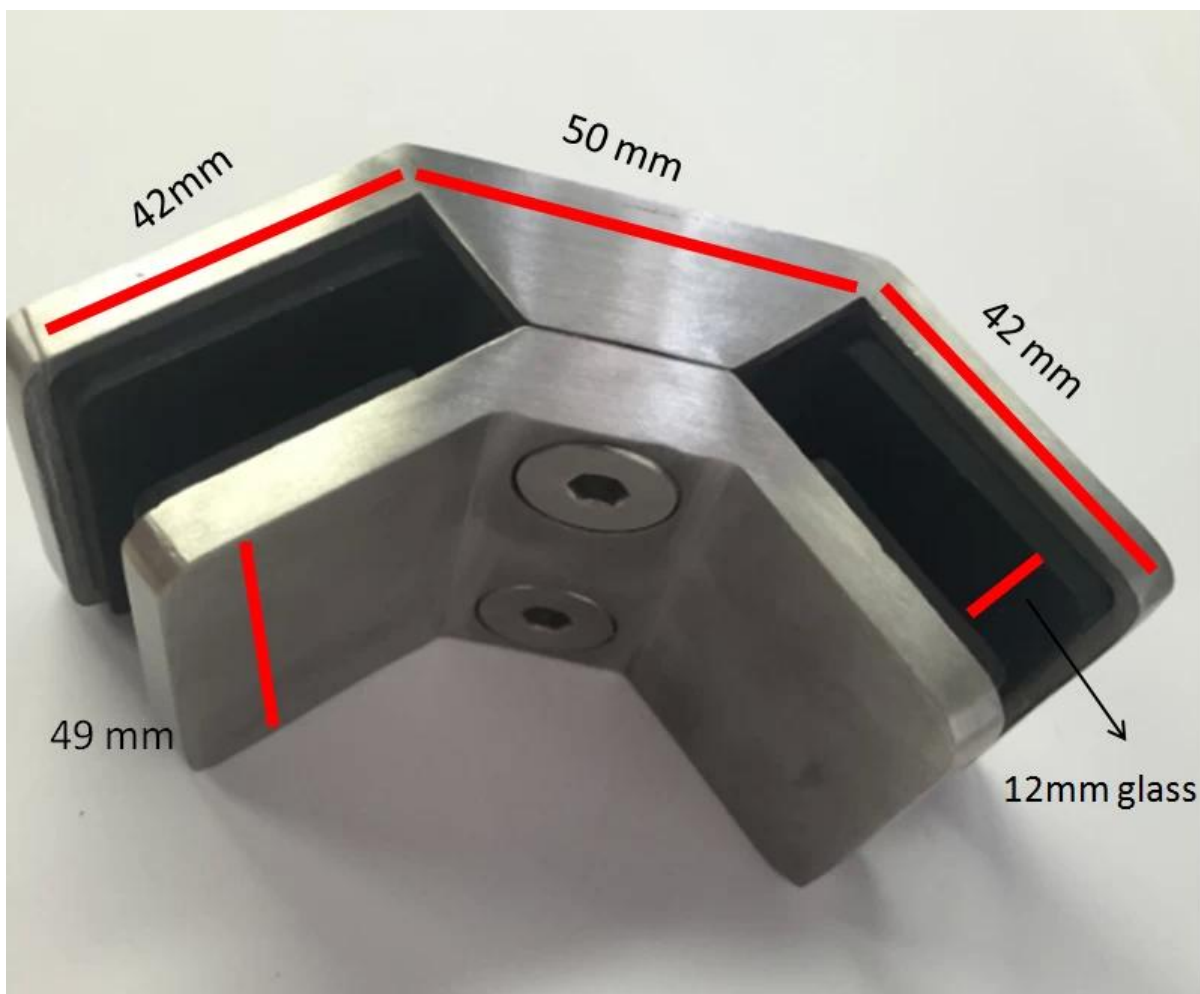

## Προσδιορισμός

- Αριθμός μοντέλου σφιγκτήρων γυαλιού: **PV-90**
- Υλικό: ανοξείδωτος χάλυβας 316
- Φινίρισμα: γυαλισμένο ή βουρτσισμένο
- Εφαρμογή: να κρατάτε γωνιακό γυάλινο πλαίσιο 90 μοιρών
  
- Μέγεθος: παρακαλούμε δείτε το παρακάτω σχέδιο
- Για πάχος γυαλιού: **12-15mm γυαλί**
- Βάρος δικτύου: 41g
- Μέθοδος κατασκευής: χύτευση (υψηλής ποιότητας)
  
- Μέγιστη ποσότητα παραγγελίας: ένα κομμάτι
- Για σύγχρονο σχεδιασμό σπιτιού και εμπορικό κιγκλίδωμα γυαλιού κτιρίου και τα δύο
- Ο OEM είναι ευπρόσδεκτος

## Λεπτομέρειες προϊόντων

Βουρτσισμένο φινίρισμα

Λουστρέ φινίρισμα

Εργα

Συνδεδεμένο γυάλινο σφιγκτήρα που μπορεί να σας ενδιαφέρει [CB-90](#)