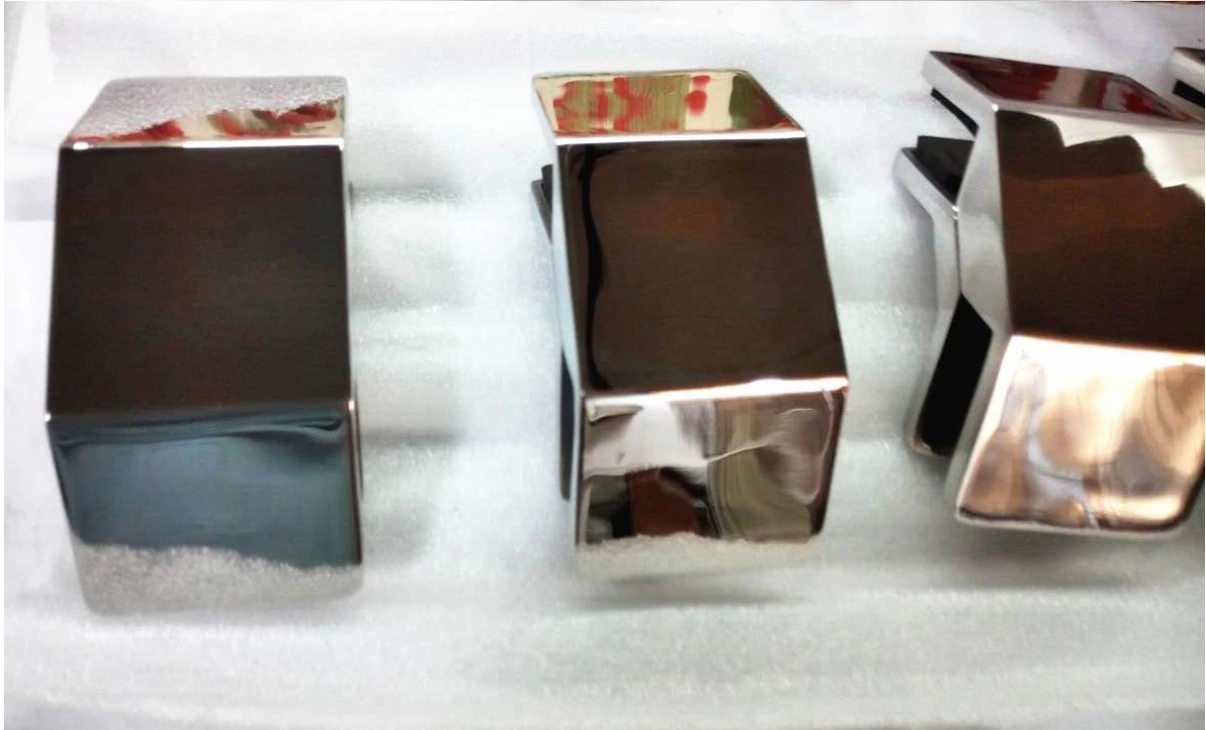

## Προσδιορισμός

- Αριθμός μοντέλου σφιγκτήρων γυαλιού: **PV-90**
- Υλικό: ανοξείδωτος χάλυβας 316
- Φινίρισμα: γυαλισμένο ή βουρτσισμένο
- Εφαρμογή: να κρατάτε γωνιακό γυάλινο πλαίσιο 90 μοιρών
  
- Μέγεθος: παρακαλούμε δείτε το παρακάτω σχέδιο
- Για πάχος γυαλιού: **12-15mm γυαλί**
- Βάρος δικτύου: 41g
- Μέθοδος κατασκευής: χύτευση (υψηλής ποιότητας)
  
- Μέγιστη ποσότητα παραγγελίας: ένα κομμάτι
- Για σύγχρονο σχεδιασμό σπιτιού και εμπορικό κιγκλίδωμα γυαλιού κτιρίου και τα δύο
- Ο OEM είναι ευπρόσδεκτος

## Λεπτομέρειες προϊόντων

Βουρτσισμένο φινίρισμα

Λουστρέ φινίρισμα

Εργα

Συνδεδεμένο γυάλινο σφιγκτήρα που μπορεί να σας ενδιαφέρει [CB-90](#)