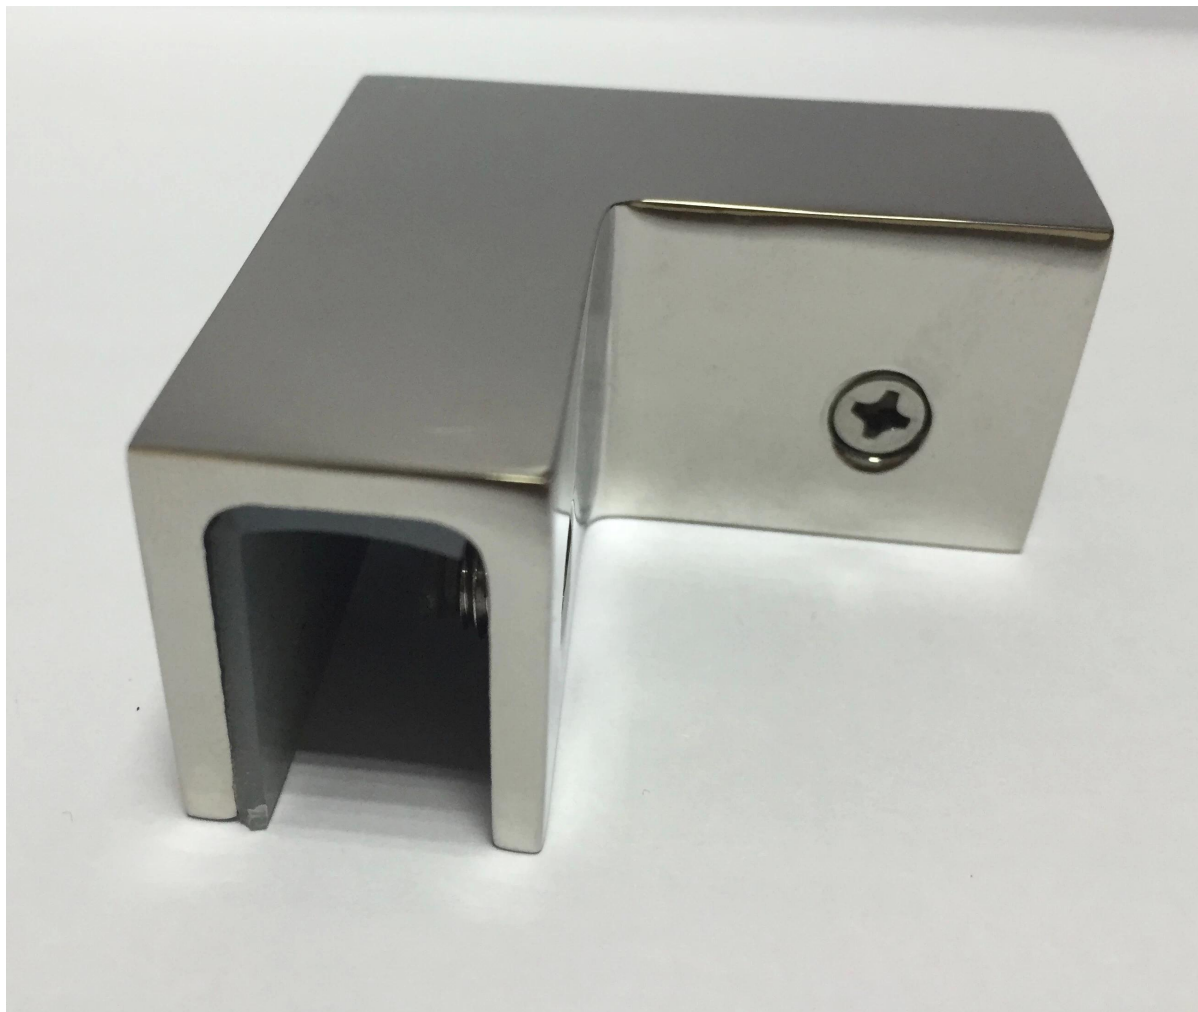

## Προσδιορισμός

- Αριθμός μοντέλου σφιγκτήρων γυαλιού: **PV-90**
- Υλικό: ανοξείδωτος χάλυβας 316
- Φινίρισμα: γυαλισμένο ή βουρτσισμένο
- Εφαρμογή: να κρατάτε γωνιακό γυάλινο πλαίσιο 90 μοιρών
  
- Μέγεθος: παρακαλούμε δείτε το παρακάτω σχέδιο
- Για πάχος γυαλιού: **12-15mm γυαλί**
- Βάρος δικτύου: 41g
- Μέθοδος κατασκευής: χύτευση (υψηλής ποιότητας)
  
- Μέγιστη ποσότητα παραγγελίας: ένα κομμάτι
- Για σύγχρονο σχεδιασμό σπιτιού και εμπορικό κιγκλίδωμα γυαλιού κτιρίου και τα δύο
- Ο OEM είναι ευπρόσδεκτος

## Λεπτομέρειες προϊόντων

Βουρτσισμένο φινίρισμα

Λουστρέ φινίρισμα

Εργα

Συνδεδεμένο γυάλινο σφιγκτήρα που μπορεί να σας ενδιαφέρει [CB-90](#)