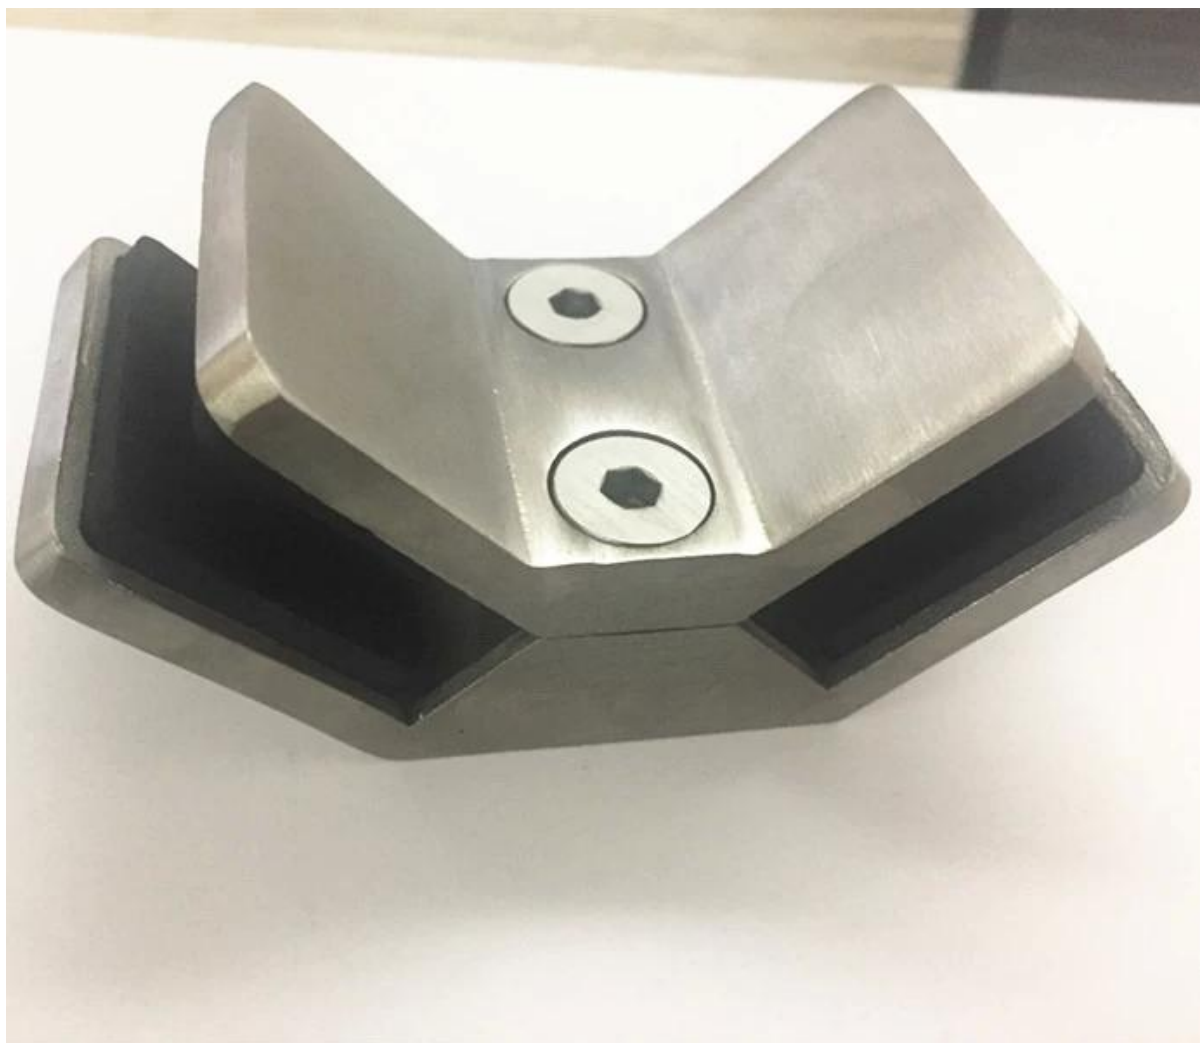

## Προσδιορισμός

- Αριθμός μοντέλου σφιγκτήρων γυαλιού: **PV-90**
- Υλικό: ανοξείδωτος χάλυβας 316
- Φινίρισμα: γυαλισμένο ή βουρτσισμένο
- Εφαρμογή: να κρατάτε γωνιακό γυάλινο πλαίσιο 90 μοιρών
  
- Μέγεθος: παρακαλούμε δείτε το παρακάτω σχέδιο
- Για πάχος γυαλιού: **12-15mm γυαλί**
- Βάρος δικτύου: 41g
- Μέθοδος κατασκευής: χύτευση (υψηλής ποιότητας)
  
- Μέγιστη ποσότητα παραγγελίας: ένα κομμάτι
- Για σύγχρονο σχεδιασμό σπιτιού και εμπορικό κιγκλίδωμα γυαλιού κτιρίου και τα δύο
- Ο OEM είναι ευπρόσδεκτος

## Λεπτομέρειες προϊόντων

Βουρτσισμένο φινίρισμα

Λουστρέ φινίρισμα

Εργα

Συνδεδεμένο γυάλινο σφιγκτήρα που μπορεί να σας ενδιαφέρει [CB-90](#)