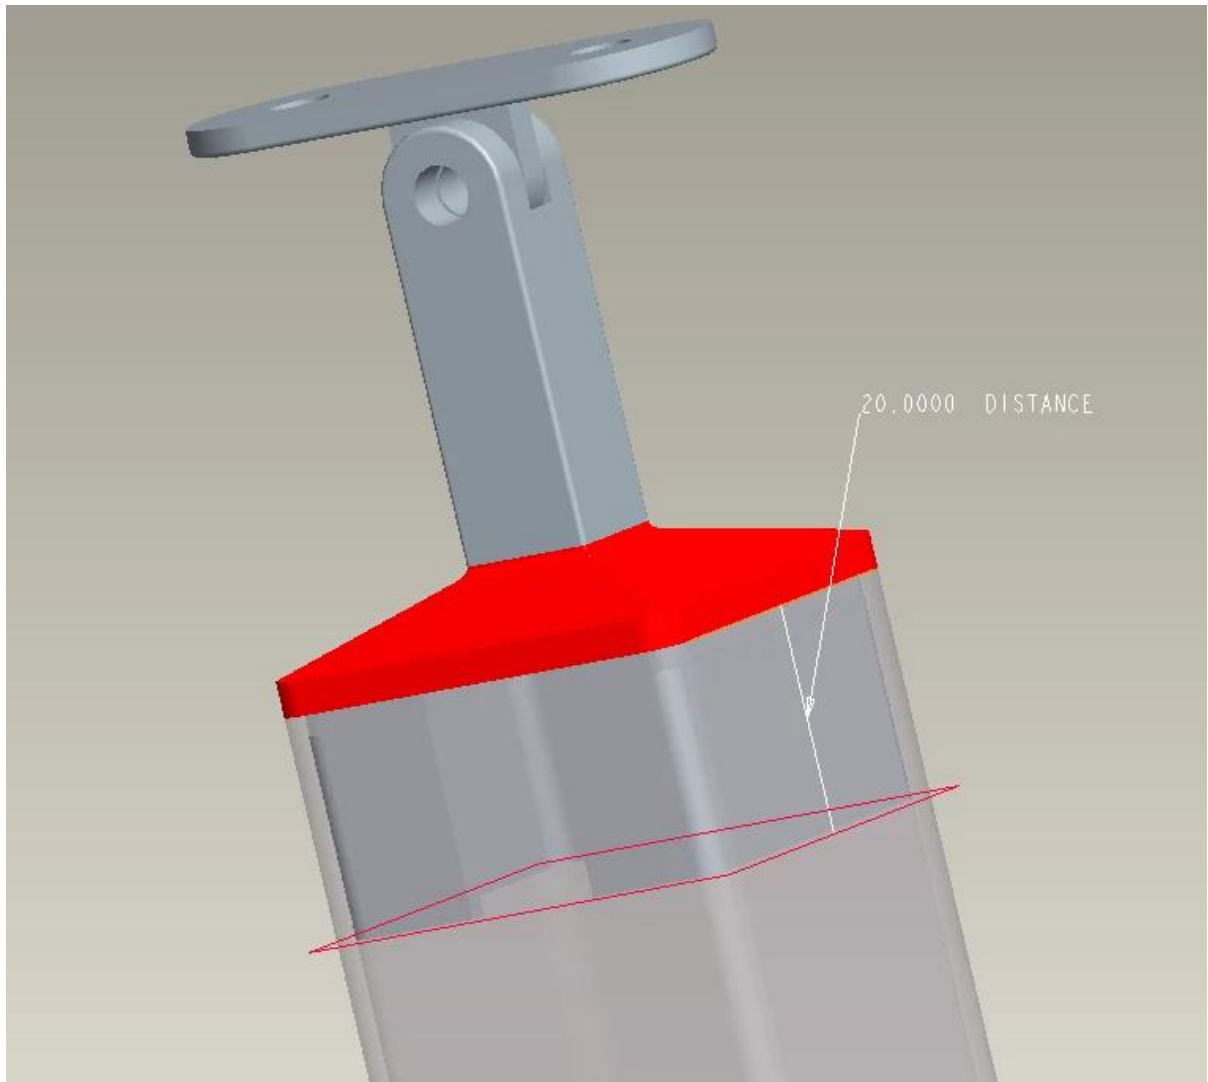

Προσδιορισμός

- Εξοπλισμένο από ανοξείδωτο χάλυβα 316 (διαθέσιμο από ανοξείδωτο ατσάλι 304)
- Το τελείωμα: λαξευμένο (γυαλισμένο φινίρισμα διαθέσιμο)
- Τοποθέτηση σε 40x40mm, 50x50mm τετράγωνο κιγκλίδωμα**
- Πλάκα προσαρμογέα ραδιού για στήριξη διαμέτρου 50mm σωλήνα χειρολαβής (διαθέσιμη επίπεδη πλάκα προσαρμογής)
- Το δείγμα είναι διαθέσιμο για να ελέγξει την ποιότητα πριν από την τοποθέτηση μιας παραγγελίας
- Για χονδρέμπορους και λιανικής πώλησης

Στοιχεία βραχίονα χειρολαβής

Σχέδια βραχίονα χειρολαβής

Βάση στήριξης χειρολαβών Τετράγωνο σωλήνα 40x40mm

Το στήριγμα του βραχίονα χειρισμού ενεργοποιείται **Τετραγωνικό σωλήνα 50x50mm**

Παράδοση & Συσκευασία