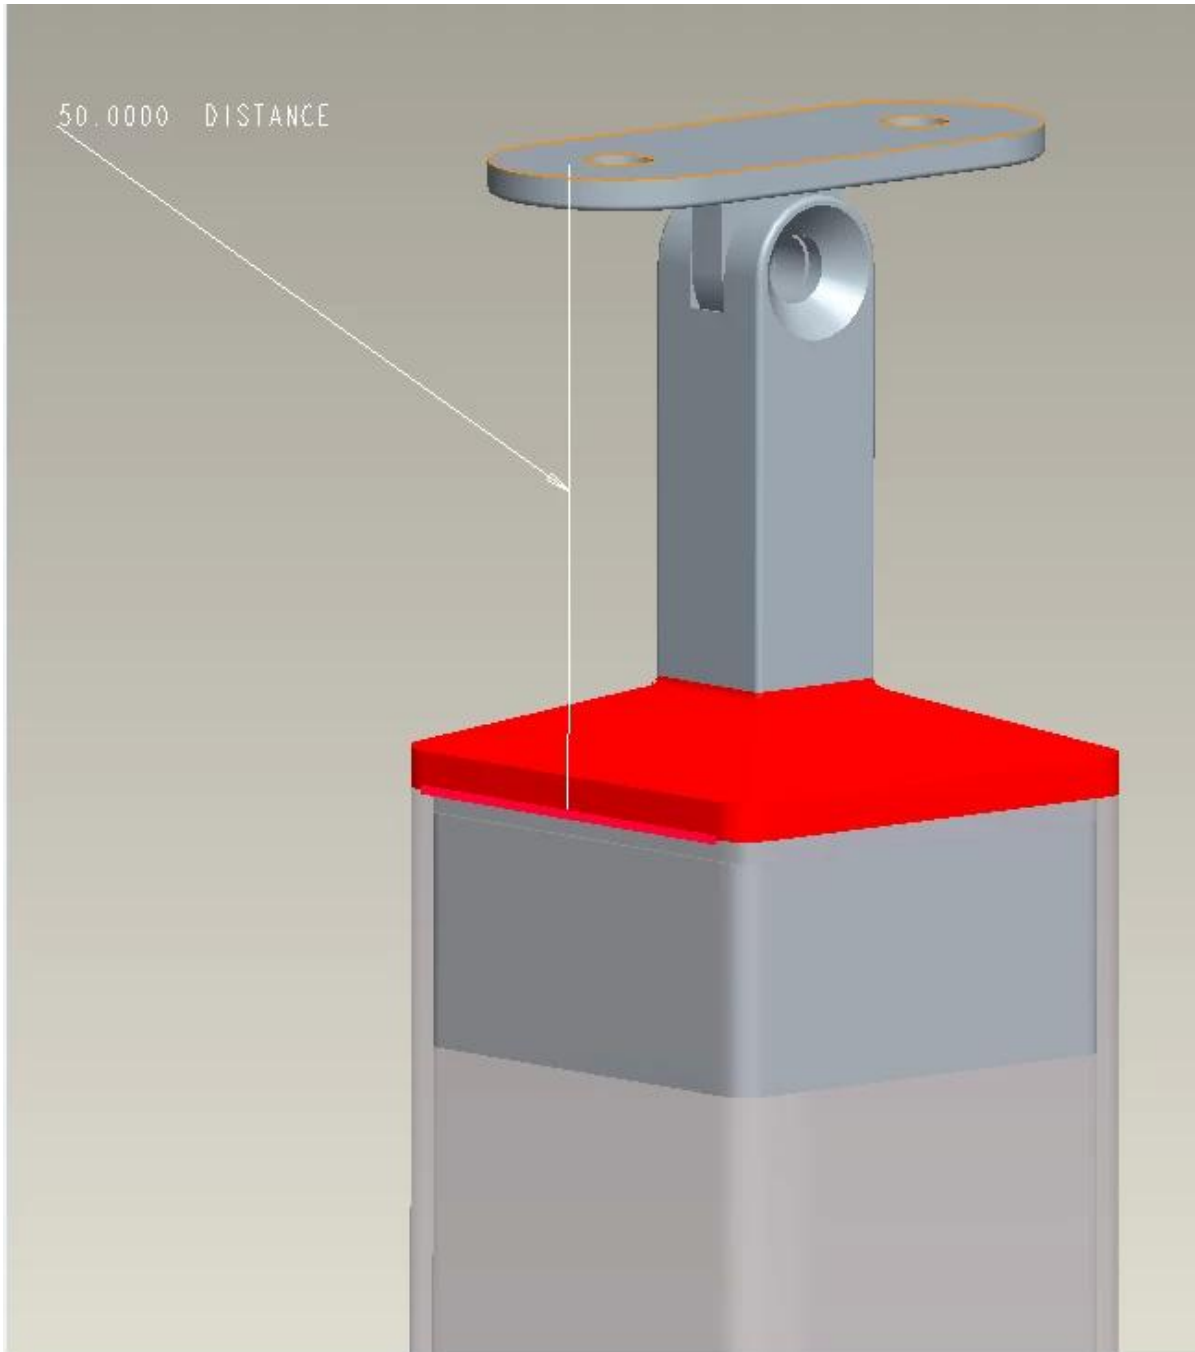

Προσδιορισμός

- Εξοπλισμένο από ανοξείδωτο χάλυβα 316 (διαθέσιμο από ανοξείδωτο ατσάλι 304)
- Το τελείωμα: λαξευμένο (γυαλισμένο φινίρισμα διαθέσιμο)
- Τοποθέτηση σε 40x40mm, 50x50mm τετράγωνο κιγκλίδωμα**
- Πλάκα προσαρμογέα ραδιού για στήριξη διαμέτρου 50mm σωλήνα χειρολαβής (διαθέσιμη επίπεδη πλάκα προσαρμογής)
- Το δείγμα είναι διαθέσιμο για να ελέγξει την ποιότητα πριν από την τοποθέτηση μιας παραγγελίας
- Για χονδρέμπορους και λιανικής πώλησης

Στοιχεία βραχίονα χειρολαβής

Σχέδια βραχίονα χειρολαβής

Βάση στήριξης χειρολαβών Τετράγωνο σωλήνα 40x40mm

Το στήριγμα του βραχίονα χειρισμού ενεργοποιείται **Τετραγωνικό σωλήνα 50x50mm**

Παράδοση & Συσκευασία