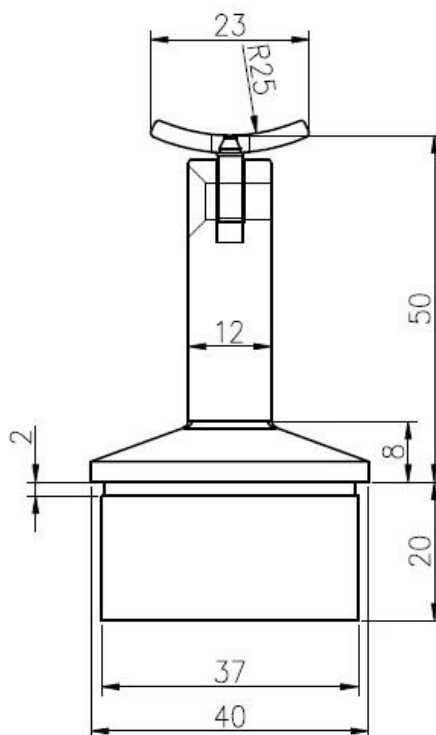

Προσδιορισμός

- Εξοπλισμένο από ανοξείδωτο χάλυβα 316 (διαθέσιμο από ανοξείδωτο ατσάλι 304)
- Το τελείωμα: λαξευμένο (γυαλισμένο φινίρισμα διαθέσιμο)
- Τοποθέτηση σε 40x40mm, 50x50mm τετράγωνο κιγκλίδωμα**
- Πλάκα προσαρμογέα ραδιού για στήριξη διαμέτρου 50mm σωλήνα χειρολαβής (διαθέσιμη επίπεδη πλάκα προσαρμογής)
- Το δείγμα είναι διαθέσιμο για να ελέγξει την ποιότητα πριν από την τοποθέτηση μιας παραγγελίας
- Για χονδρέμπορους και λιανικής πώλησης

Στοιχεία βραχίονα χειρολαβής

Σχέδια βραχίονα χειρολαβής

Βάση στήριξης χειρολαβών Τετράγωνο σωλήνα 40x40mm

Το στήριγμα του βραχίονα χειρισμού ενεργοποιείται **Τετραγωνικό σωλήνα 50x50mm**

Παράδοση & Συσκευασία