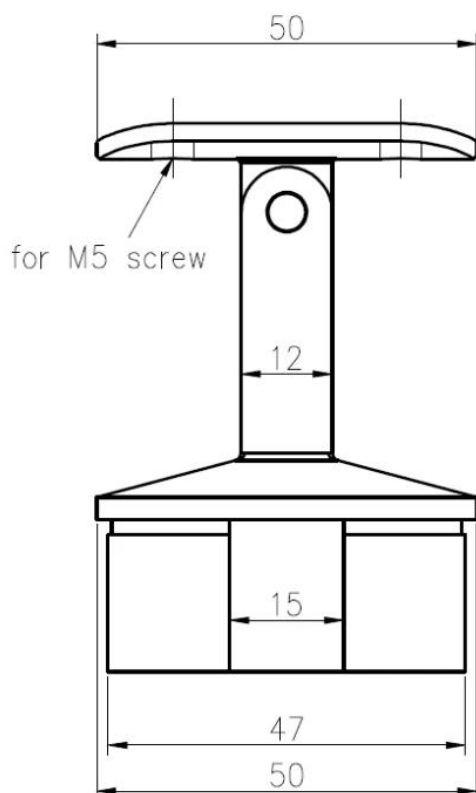

Προσδιορισμός

- Εξοπλισμένο από ανοξείδωτο χάλυβα 316 (διαθέσιμο από ανοξείδωτο ατσάλι 304)
- Το τελείωμα: λαξευμένο (γυαλισμένο φινίρισμα διαθέσιμο)
- Τοποθέτηση σε 40x40mm, 50x50mm τετράγωνο κιγκλίδωμα**
- Πλάκα προσαρμογέα ραδιού για στήριξη διαμέτρου 50mm σωλήνα χειρολαβής (διαθέσιμη επίπεδη πλάκα προσαρμογής)
- Το δείγμα είναι διαθέσιμο για να ελέγξει την ποιότητα πριν από την τοποθέτηση μιας παραγγελίας
- Για χονδρέμπορους και λιανικής πώλησης

Στοιχεία βραχίονα χειρολαβής

Σχέδια βραχίονα χειρολαβής

Βάση στήριξης χειρολαβών Τετράγωνο σωλήνα 40x40mm

Το στήριγμα του βραχίονα χειρισμού ενεργοποιείται **Τετραγωνικό σωλήνα 50x50mm**

Παράδοση & Συσκευασία