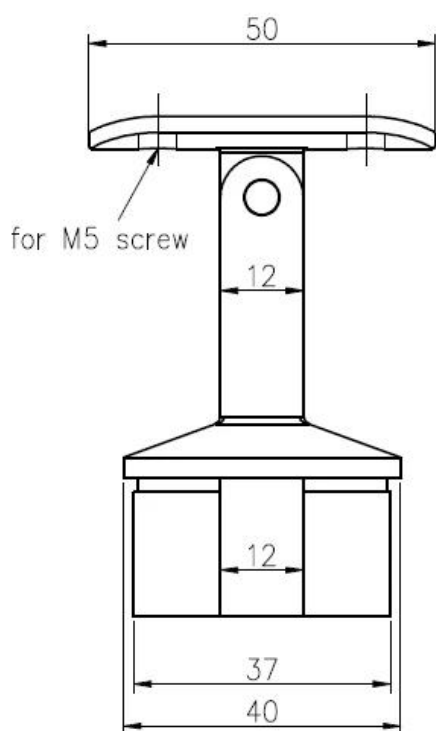

Προσδιορισμός

- Εξοπλισμένο από ανοξείδωτο χάλυβα 316 (διαθέσιμο από ανοξείδωτο ατσάλι 304)
- Το τελείωμα: λαξευμένο (γυαλισμένο φινίρισμα διαθέσιμο)
- Τοποθέτηση σε 40x40mm, 50x50mm τετράγωνο κιγκλίδωμα**
- Πλάκα προσαρμογέα ραδιού για στήριξη διαμέτρου 50mm σωλήνα χειρολαβής (διαθέσιμη επίπεδη πλάκα προσαρμογής)
- Το δείγμα είναι διαθέσιμο για να ελέγξει την ποιότητα πριν από την τοποθέτηση μιας παραγγελίας
- Για χονδρέμπορους και λιανικής πώλησης

Στοιχεία βραχίονα χειρολαβής

Σχέδια βραχίονα χειρολαβής

Βάση στήριξης χειρολαβών Τετράγωνο σωλήνα 40x40mm

Το στήριγμα του βραχίονα χειρισμού ενεργοποιείται **Τετραγωνικό σωλήνα 50x50mm**

Παράδοση & Συσκευασία