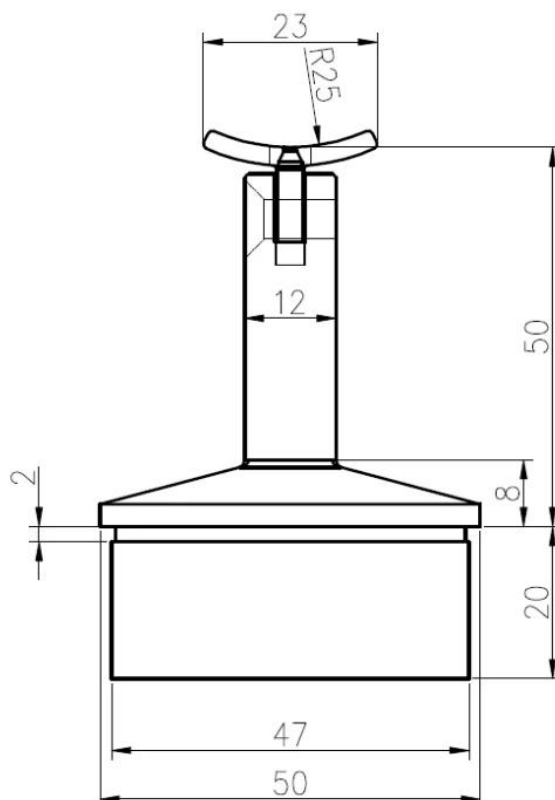

Προσδιορισμός

- Εξοπλισμένο από ανοξείδωτο χάλυβα 316 (διαθέσιμο από ανοξείδωτο ατσάλι 304)
- Το τελείωμα: λαξευμένο (γυαλισμένο φινίρισμα διαθέσιμο)
- Τοποθέτηση σε 40x40mm, 50x50mm τετράγωνο κιγκλίδωμα**
- Πλάκα προσαρμογέα ραδιού για στήριξη διαμέτρου 50mm σωλήνα χειρολαβής (διαθέσιμη επίπεδη πλάκα προσαρμογής)
- Το δείγμα είναι διαθέσιμο για να ελέγξει την ποιότητα πριν από την τοποθέτηση μιας παραγγελίας
- Για χονδρέμπορους και λιανικής πώλησης

Στοιχεία βραχίονα χειρολαβής

Σχέδια βραχίονα χειρολαβής

Βάση στήριξης χειρολαβών Τετράγωνο σωλήνα 40x40mm

Το στήριγμα του βραχίονα χειρισμού ενεργοποιείται **Τετραγωνικό σωλήνα 50x50mm**

Παράδοση & Συσκευασία