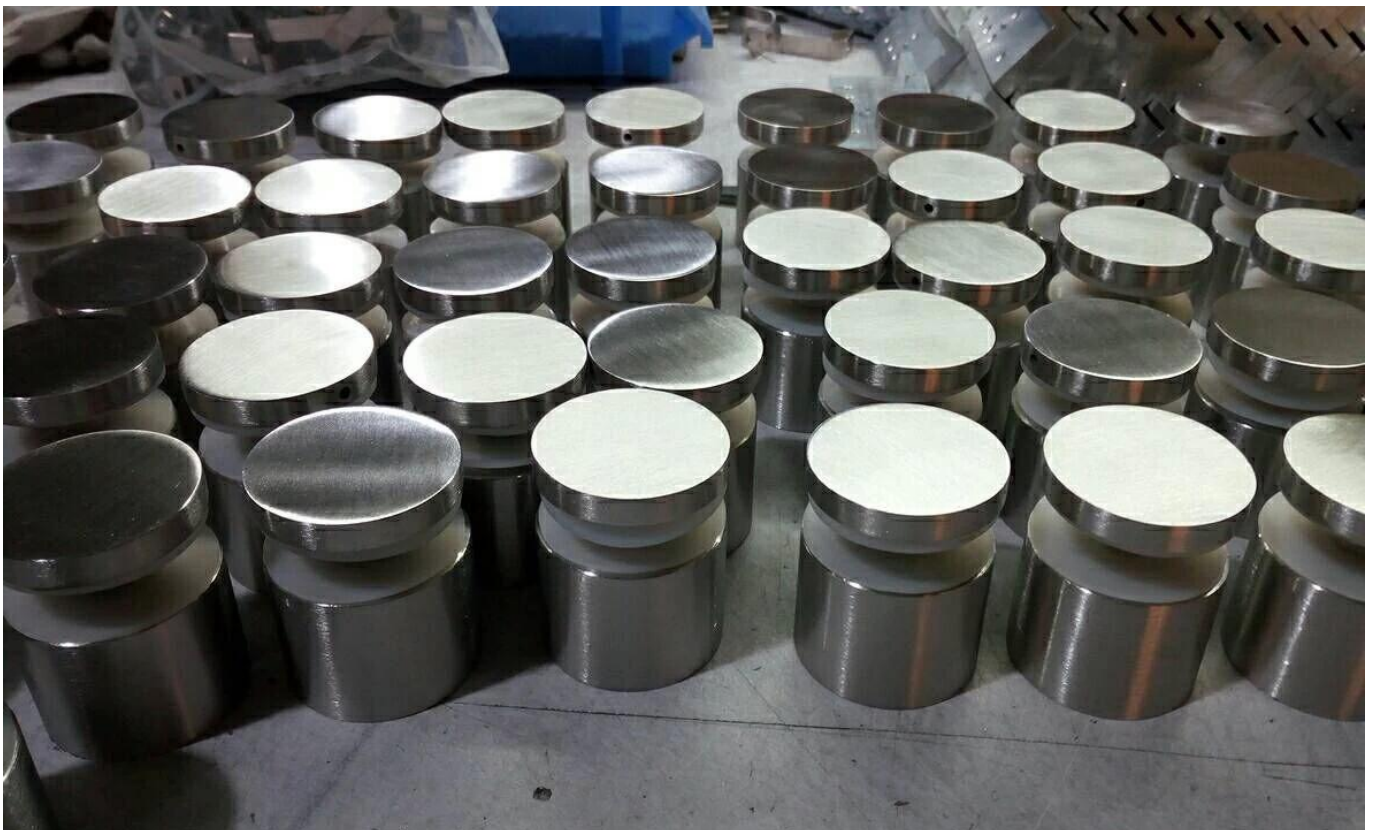

Παραγωγή και συσκευασία φωτογραφικών γυάλινων αντικειμένων-