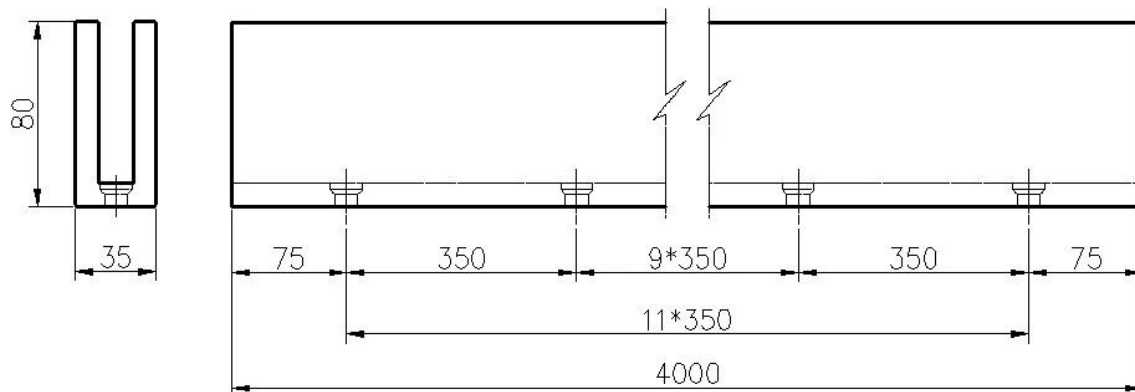

installation

2) Στοιχεία καναλιού U αλουμινίου από αλουμίνιο

A. Γυάλινο κανάλι U για το γυαλί των 12mm