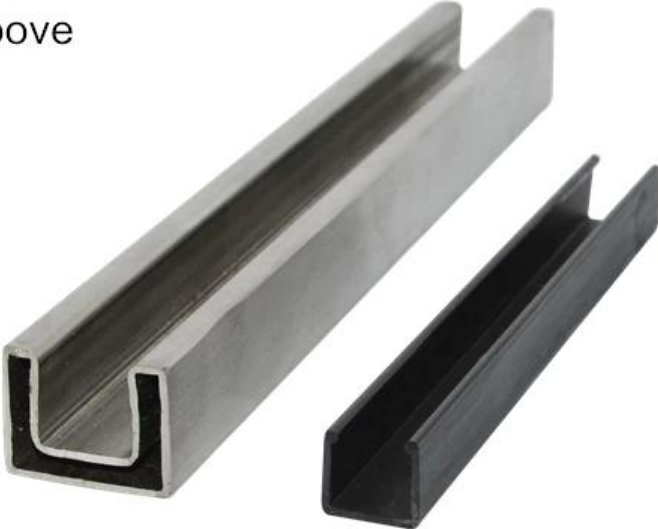

u channel: 25*80mm
rubber channel: 15*70mm

A set of U channel:
-aluminum channel
-rubber channel
-screws fixing into ground

bottom view

top view

side view

B. Γυάλινο κανάλι U για το γυαλί 10-16mm.

Γυάλινο κυκλιδωτό πακέτο ασφάλειας U-channel

Τσάντα φούσκα - χαρτοκιβώτιο - παλέτα
Ή συσκευασία ως απαιτήσεις του πελάτη.

Γυάλινα κυκλιδώματα U-κανάλια

Σχετικά προϊόντα

Ανοξείδωτος ατσάλι δυνατότητα απομάκρυνσης χέρι ράγα κάλυμμα

25x20mm slotted handrail tube
14x14mm groove

180 degree joiner

90 degree joiner

wall-rail joiner

vertical adjustable joiner

horizontal adjustable joiner

end cap

**Dia25.4mm slotted handrail tube
14x14mm groove**

180 degree joiner