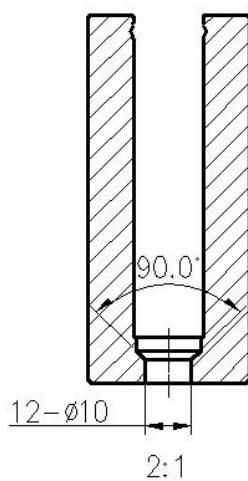

Αλουμινίου μπαλκονόπορτας U κανάλι για γυάλινο κάγκελο

περιγραφή προϊόντος

Προϊόν Μαμου	Μπαλκόνι αλουμινίου χειρολισθήρα U κανάλι για κιγκλιδώματα γυαλιού
Υλικό	Αλουμίνιο 6063 T5
Φινίρισμα	Ανοδίωση / επικάλυψη σε σκόνη
Για Glass Thickness	10-16mm ποτήρι
Διάρκεια	4 μέτρα ανά μήκος ή μήκος του πελάτη
Πωλούνται ως κιτ	Συμπεριλαμβανομένου καναλιού από καουτσούκ, βιδών και τελικού καλύμματος
Βάση	Πάτωμα τοποθέτηση ή τοποθέτηση τρυπανιού
Μέγεθος	35x80mm
λεπτομέρειες συσκευασίας	Τσάντα φούσκα - χαρτοκιβώτιο - παλέτα
Εφαρμογή	Πισίνα φράχτη / μπαλκόνι / κατάστρωμα / σκάλα U κανάλι υαλοπίνακα
Επιθεώρηση εργοστασίου	Διαθέσιμος
μικρόεπαρκής	Διαθέσιμος
MOQ	Ενα κομμάτι. Μπορείτε να παραγγείλετε σύμφωνα με τη δουλειά σας απαίτηση.
OEM & ODM Υπηρεσία	Διαθέσιμος

Αλουμινίου U κανάλι Αποσπάσματα

1) Σχέδιο και εγκατάσταση καναλιού αλουμινίου με αλουμίνιο

installation

2) Στοιχεία καναλιού U αλουμινίου από αλουμίνιο

A. Γυάλινο κανάλι U για το γυαλί των 12mm

Alumimun U channel for 12mm glass

u channel: 25*80mm
rubber channel: 15*70mm

A set of U channel:
-aluminum channel
-rubber channel
-screws fixing into ground

bottom view

top view

side view

B. Γυάλινο κανάλι U για το γυαλί 10-16mm.

Γυάλινο κυκλιδωτό πακέτο ασφάλειας U-channel

180 degree joiner

90 degree joiner

wall-rail joiner

vertical adjustable joiner

horizontal adjustable joiner

end cap

**Dia25.4mm slotted handrail tube
14x14mm groove**

180 degree joiner