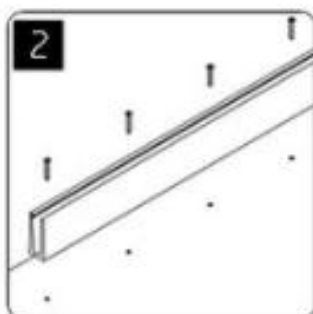

Αλουμινίου μπαλκονόπορτας U κανάλι για γυάλινο κάγκελο

περιγραφή προϊόντος

Προϊόν Μαμου	Μπαλκόνι αλουμινίου χειρολισθήρα U κανάλι για κιγκλιδώματα γυαλιού
Υλικό	Αλουμίνιο 6063 T5
Φινίρισμα	Ανοδίωση / επικάλυψη σε σκόνη
Για Glass Thickness	10-16mm ποτήρι
Διάρκεια	4 μέτρα ανά μήκος ή μήκος του πελάτη
Πωλούνται ως κιτ	Συμπεριλαμβανομένου καναλιού από καουτσούκ, βιδών και τελικού καλύμματος
Βάση	Πάτωμα τοποθέτηση ή τοποθέτηση τρυπανιού
Μέγεθος	35x80mm
λεπτομέρειες συσκευασίας	Τσάντα φούσκα - χαρτοκιβώτιο - παλέτα
Εφαρμογή	Πισίνα φράχτη / μπαλκόνι / κατάστρωμα / σκάλα U κανάλι υαλοπίνακα
Επιθεώρηση εργοστασίου	Διαθέσιμος
μικρόεπαρκής	Διαθέσιμος
MOQ	Ενα κομμάτι. Μπορείτε να παραγγείλετε σύμφωνα με τη δουλειά σας απαίτηση.
OEM & ODM Υπηρεσία	Διαθέσιμος

Αλουμινίου U κανάλι Αποσπάσματα

1) Σχέδιο και εγκατάσταση καναλιού αλουμινίου με αλουμίνιο

installation

2) Στοιχεία καναλιού U αλουμινίου από αλουμίνιο

A. Γυάλινο κανάλι U για το γυαλί των 12mm

Alumimun U channel for 12mm glass

u channel: 25*80mm
rubber channel: 15*70mm

A set of U channel:
-aluminum channel
-rubber channel
-screws fixing into ground

bottom view

top view

side view

B. Γυάλινο κανάλι U για το γυαλί 10-16mm.

Γυάλινο κυκλιδωτό πακέτο ασφάλειας U-channel