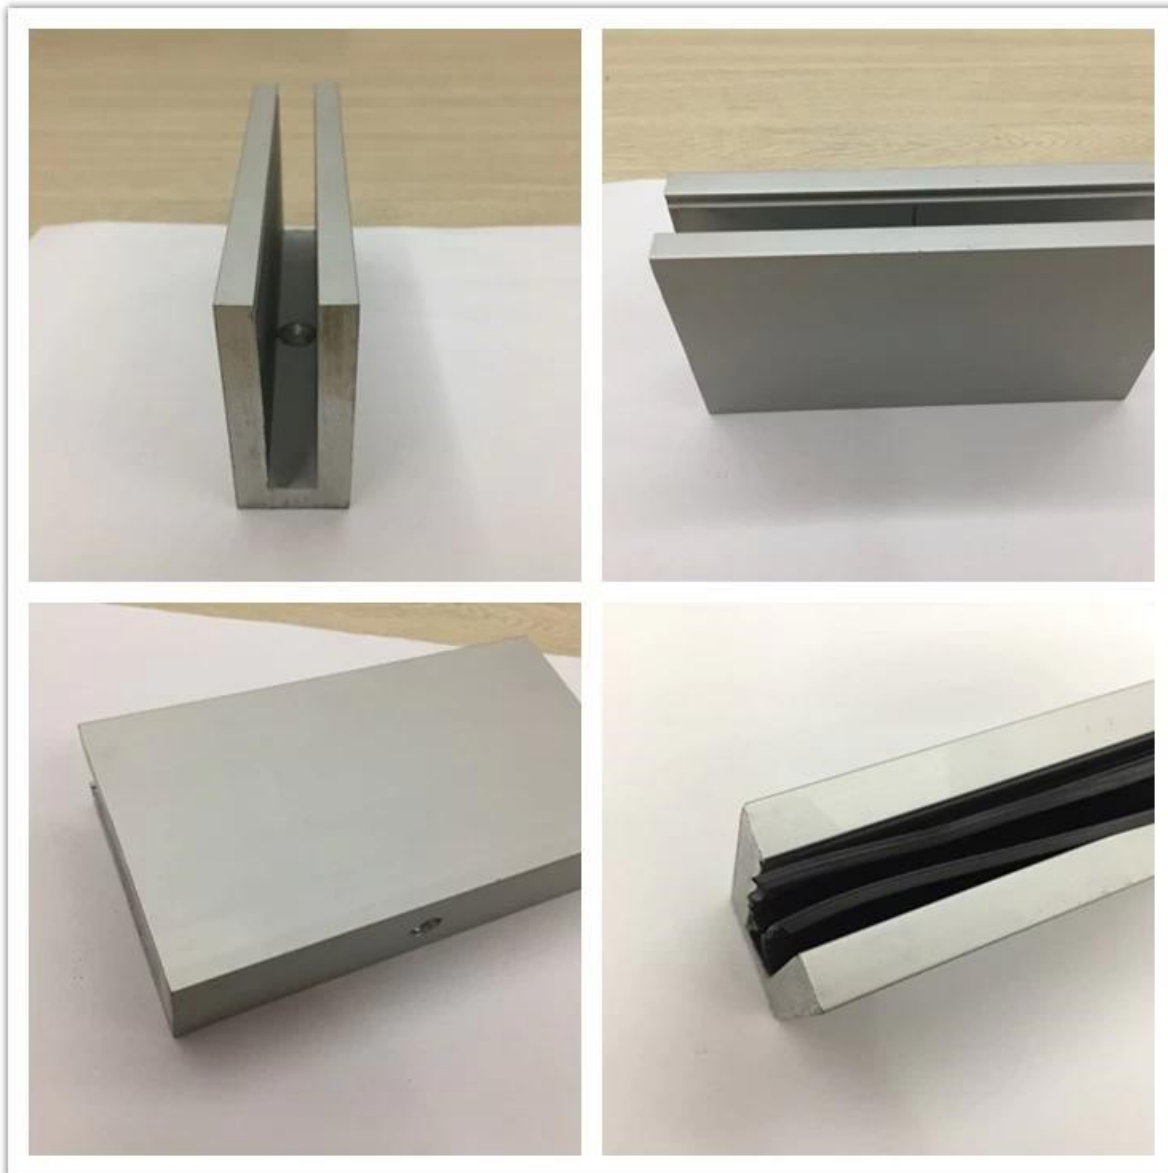

## Αλουμίνιο U Κανάλι χρήση Για 12mm ποτήρι περίφραξη ή κανάλι U βάσης

Γρήγορα Λεπτομέρειες:

Υλικό: Αλουμίνιο 6063 T5

Χρήση: γυαλί πάχους 10-12mm

Διάσταση: 35 \* 80mm, πλαστικό κανάλι 15 \* 70mm

Βάση στήριξης αλουμινίου βάσης δαπέδου U

## Alumimun U channel for 12mm glass

u channel: 25\*80mm  
rubber channel: 15\*70mm

A set of U channel:  
-aluminum channel  
-rubber channel  
-screws fixing into ground

bottom view

top view

side view

Σχέδιο καναλιού αλουμινίου U: