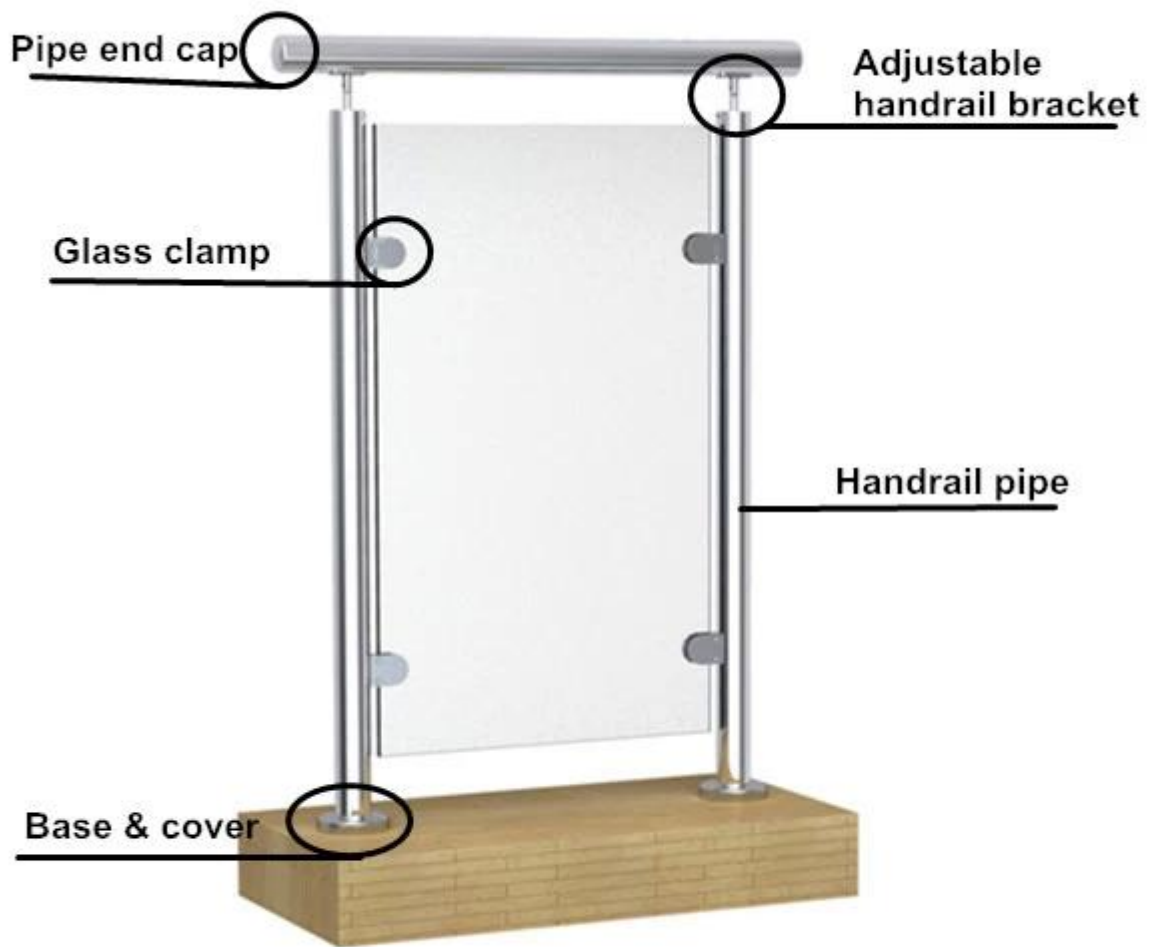

Baluster Μούχλα Μπαλκόνια / Σκάλα Σχέδια Πόρτες από ανοξείδωτο χάλυβα

περιγραφή προϊόντος

Προϊόν Ναμου	Baluster Μούχλα Μπαλκόνι / Σκάλα σχεδιάζει από ανοξείδωτο χάλυβα κάγκελα κιγκλιδώματα
Υλικό	Ανοξείδωτο ατσάλι 304/316
Φινίρισμα	Καθρέπτης γυαλισμένο / σατέν βουρτσισμένο / μαύρο
Για Glass Thickness	8-13,52 mm
Υψος	1100mm ή σύμφωνα με την απαίτηση των πελατών
2 διαθέσιμοι τύποι	1) Διάμετρος 50,8 χιλιοστά στρογγυλά κιγκλιδώματα 2) τετράγωνες χειρολισθήρες 50x50mm Προσαρμοσμένοι χειρολισθήρες είναι διαθέσιμοι. Είμαστε εργοστάσιο.
Top Rail	1) Σωλήνας χειρολισθήρων στην κορυφή 2) Κλείστε το κάλυμμα στην κορυφή
Βάση	Τοποθέτηση επιφανείας / στήριγμα πυρήνα τρυπανιού / πλευρική τοποθέτηση
Ελάχιστο Ποσότητα Παραγγελίας	ένα κομμάτι
Δείγμα	Διαθέσιμο για έλεγχο ποιότητα πριν από την παραγγελία
Επιθεώρηση εργοστασίου	Διαθέσιμος
Πωληθεί ως κιτ	Ναί, έτοιμο για εγκατάσταση.
Πιστοποιημένο	Ναί, Μκαι υπερβαίνει τις απαιτήσεις για φορτίο σιδηροτροχιάς
Υπηρεσία OME & ODM	ΕΝΑδιαθέσιμη

Στοιχεία χειρολαβών από ανοξείδωτο χάλυβα

Πωλούνται ως κιτ, συμπεριλαμβανομένων των γυάλινων σφιγκτήρων, του βραχίονα χειρολαβής, του καλύμματος βάσης. Ή πωλούνται ξεχωριστά.

Πλατεία στύλου χειρολαβής

Στρογγυλό χειρολισθήρα

Ανοξείδωτο γάλυβα κιγκλιδώματα Έργα
Φωτογραφίες

Συστήματα ασφαλείας για χειρολαβές

1. Ένα ζευγάρι σε μια σακούλα φούσκα, στη συνέχεια σε ένα κουτί από χαρτόνι, 6-8 τεμάχια σε ένα χαρτοκιβώτιο.
2. Ή συσκευασία ως απαιτήσεις των πελατών.