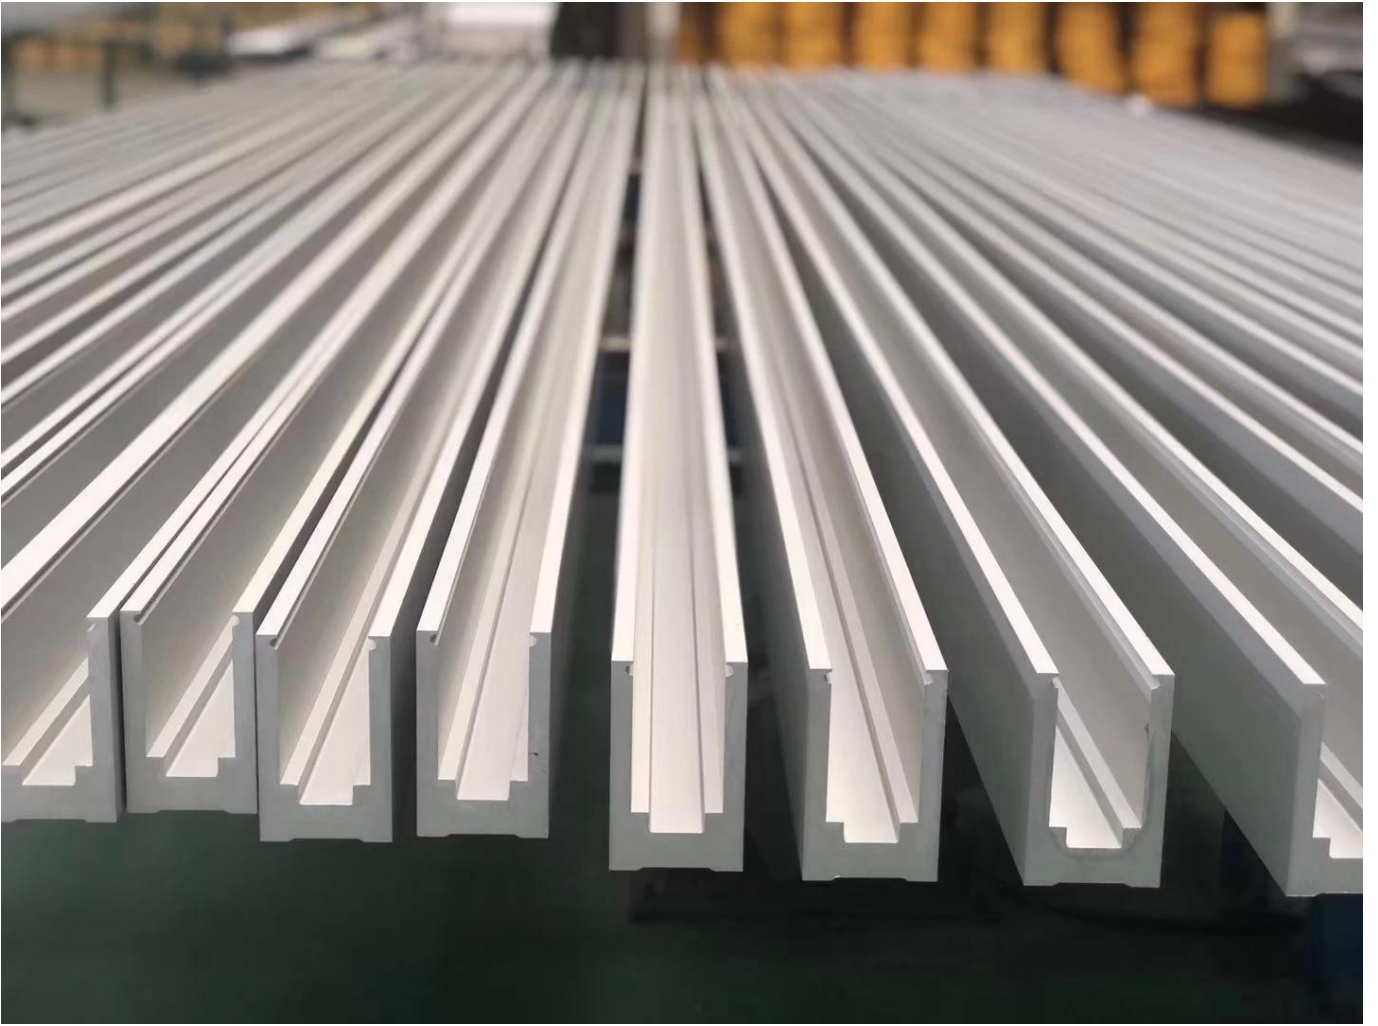

Κανάλι αλουμινίου-βάσης: