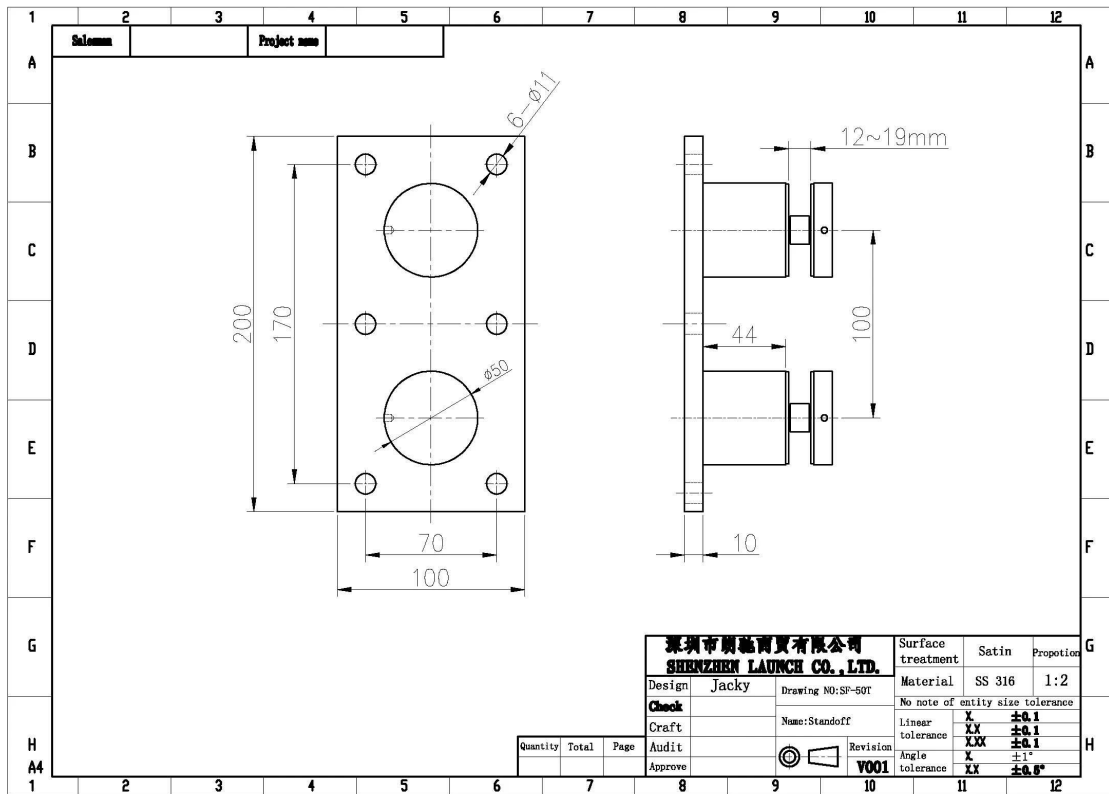

λεπτομέρειες προϊόντων

SF-30

Διαμορφώστε το αριθ .: SF-30

Βάρος: 245g / pc

**Μέγεθος: καπάκι 30x10mm, 30x25mm σώμα, μπουλόκι M8x100, περιλαμβάνονται  
πυριτίου καουτσούκ φλάντζα**

**SF-50**

Διαμορφώστε το αριθ .: SF-50 (γυαλί 1200x1200mm χρειάζεται 4 τεμ SF-50)

Βάρος: 742g / pc

**Μέγεθος: καπάκι 50x10mm, 50x30mm σώμα, μπουλόνι M12x120, rubbergasket πυριτίου που περιλαμβάνονται**

**SF-50T**

Διαμορφώστε το αριθ .: SF-50T

Βάρος: 3236g / pc

**Μέγεθος: καπάκι 50x10mm, 50x30mm σώμα, πυριτίου καουτσούκ φλάντζα περιλαμβάνονται**

**Τοποθέτηση μέγεθος πλάκα: 200x100x10mm**

παράσταση του έργου

κιγκλίδωμα γεφυρών

σκάλα κιγκλίδωμα

μπαλκόνι κιγκλίδωμα