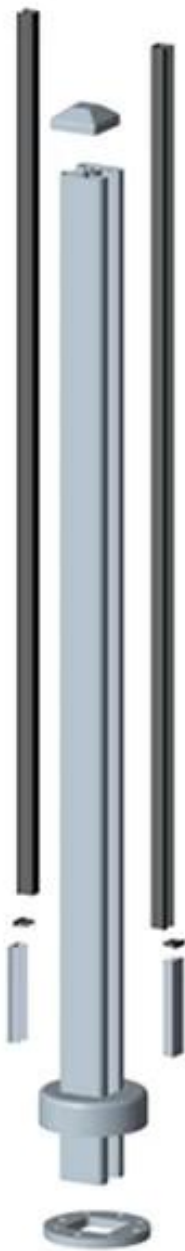

Μπαλκράδες Προφίλ αλουμινίου Post Glass Glass Handrail για γυάλινες κιγκλιδώματα

Αλουμίνιο Θέση ποτήρι κουπαστή spec.

- Υλικό: αλουμίνιο 6063T5
- Φινίρισμα: περιποίηση σκόνης (μαύρο, λευκό, γκρι ή έθιμο χρώμα)
- Διαδιάσταση: τετράγωνη χειρολισθήρα 50x50x13mm / διάμετρος στρογγυλής βαλβίδας χειρολαβής 50x3mm
- Υψηλή: 1000mm, 1100mm ή προσαρμοσμένο ύψος
- Για πάχος γυαλιού: γυαλί 12 mm
- Ενας σύνεργα κουπαστή Θέση συμπεριλαμβανομένου: Βάση πλαστικού και καλύμματος, καπάκι κορυφής, επένδυση από αλουμίνιο μήκους 50mm στο κάτω μέρος, πλαστικό κάθισμα

για γυάλινο κάθισμα, πλαστικό κανάλι

- Διαθέσιμοι τύποι χειρολισθήρων: μισή θέση, μονόδρομη θέση, διπλή κατεύθυνση 45/90/135/180

- δείγμα: διαθέσιμο για έλεγχο ποιότητας και τερματισμό πριν από την παραγγελία

- Εφαρμογή: μπαλκόνι, κατάστρωμα, φράχτη πισίνας, κιγκλιδωτά κουφώματα σκάλας

Πάρε τύπος αλουμίνιο κουπαστή Θέση

Square 1 way

**Square 2 way
180 degree**

**Square 2 way
135 degree**

**Square 2 way
90 degree**