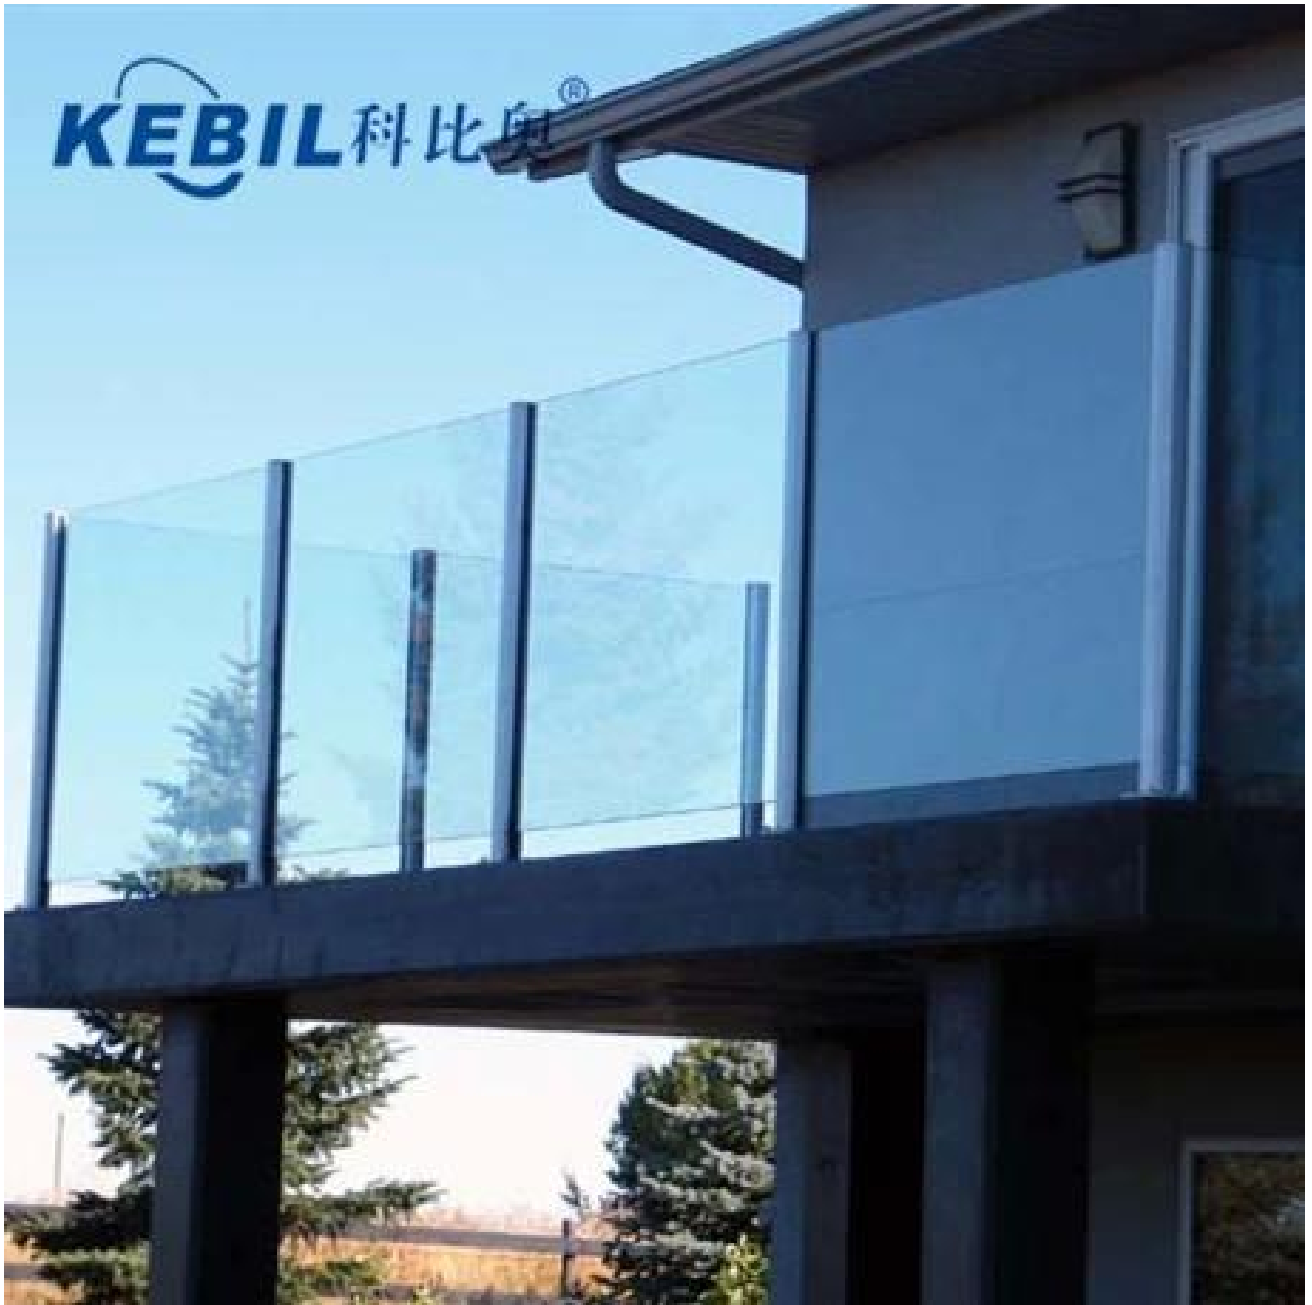

- Εφαρμογή: μπαλκόνι, κατάστρωμα, φράχτη πισίνας, κιγκλιδωτά κουφώματα σκάλας

Πάρε τύπος αλουμίνιο κουπαστή Θέση

Square 1 way

**Square 2 way
180 degree**

**Square 2 way
135 degree**

**Square 2 way
90 degree**

Γύρος τύπος αλουμίνιο κουπαστή Θέση

Ενας σύνεργα αλουμίνιο κουπαστή Θέση

Αλουμίνιο κουπαστή ποτήρι κικκλίδωμα έργο φωτογραφίες

KEBIL 科比奥®

KEBIL 科比奥®

Επικοινωνία

Ευχαριστούμε για την επίσκεψη !

Οποιοσδήποτε ερωτήσεις ή ερωτήσεις, αφήστε ένα μήνυμα. Θα σας επιστρέψει μέσα σε 24 ώρες.