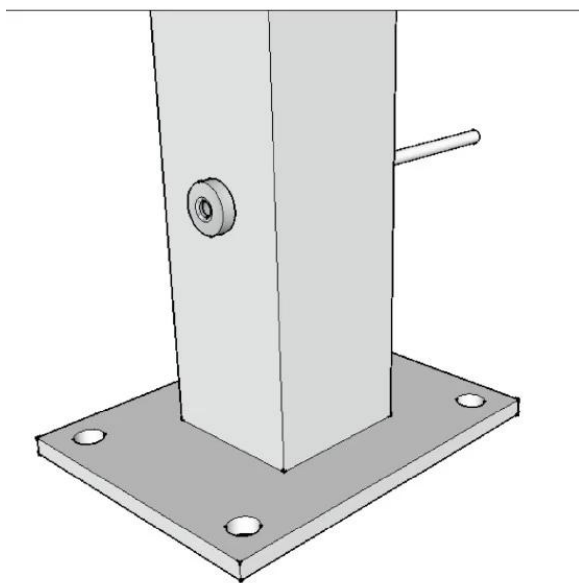

### περιγραφή προϊόντος

---

Προϊόν Μαμου	Καλωδίωση καλωδίων από ανοξείδωτο τεντωτήρα καλωδίων T807A για σκάλες, παλάμες, καταστρώματα
Υλικό	Ανοξείδωτος χάλυβας 316 / ανοξείδωτος χάλυβας 304
Φινίρισμα	Καθρέπτης γυαλισμένο / σατινέ βουρτσισμένο
Για διαμέτρου καλωδίου	3mm (ή σύμφωνα με την απαίτηση του πελάτη εάν η ποσότητα είναι μεγάλη)
Καθαρό βάρος	74g / σετ
Εγκατάσταση	Μπορεί να εγκατασταθεί σε μεταλλικό στύλο και ξυλεία Χρειάζεστε υδραυλικό σφυρί για να σφίξετε
Ορος πληρωμής	PayPal, Δυτική Ένωση, T / T
Μέθοδος Παραγωγής	CNC μηχανική κατεργασία (υψηλής ποιότητας)
λεπτομέρειες συσκευασίας	1) Ένα κομμάτι σε μια σακούλα φούσκα 2) 15 σετ σε ένα χαρτοκιβώτιο από χαρτόνι Ή συσκευασία ως απαιτήσεις των πελατών
Εφαρμογή	Κουπαστή σκάλα κλιμακοστασίου, κιγκλιδωτό μπαλκονόπορτας, προστατευτικό κιγκλιδωτό καλωδίου, συρματόσχοινα
Επιθεώρηση εργοστασίου	καλως ΗΡΘΑΤΕ
μικρόεπαρκής	Διατίθεται πριν από την παραγγελία
ΜΟQ	Δεν περιορίζεται. Μπορείτε να παραγγείλετε σύμφωνα με τη δουλειά σας απαίτηση.
OEM & ODM Υπηρεσία	Διαθέσιμος

### Καλώδιο τεντωτήρα T807A Destails

---

1) Προσαρμογέας καλωδίων T807A πραγματικές φωτογραφίες

2) Σχέδιο τεντωτήρα καλωδίου T807A

### 3) Οδηγός εγκατάστασης τεντωτήρα καλωδίων T807A

Put cable inside part 1 and tighten with hydraulic crimper , then let part 2 go Through post and then screw together With part 1 .

Παρέχουμε επίσης άλλες παράγει για το καλώδιο κάγκελα: