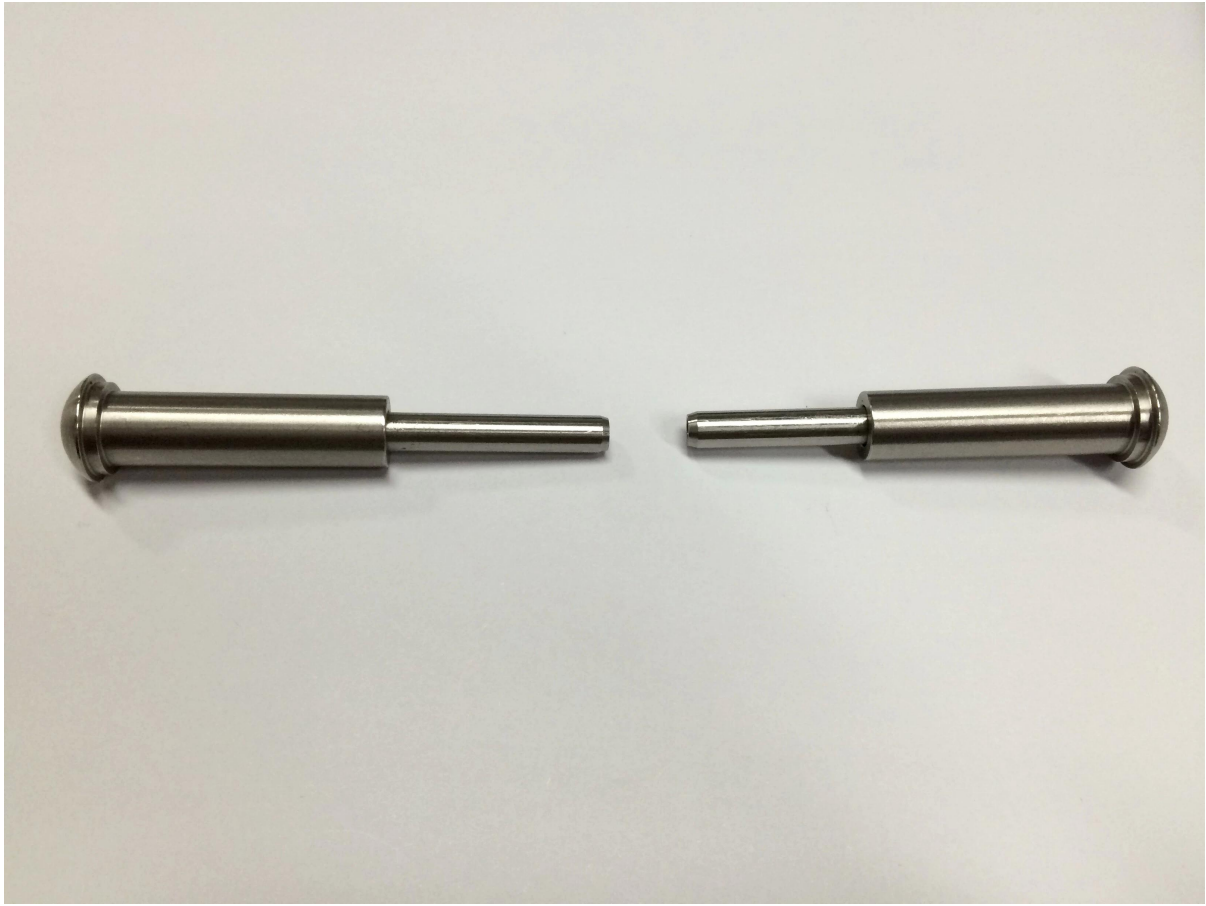

## Εξαρτήματα καλωδίων για κάγκελα [Ανεμιστήρας από ανοξείδωτο χάλυβα T807A](#) για το κατάστρωμα μπαλαντέρ σκαλοπατιών

### περιγραφή προϊόντος

---

Προϊόν Μαμου	Καλωδίωση καλωδίων από ανοξείδωτο τεντωτήρα καλωδίων T807A για σκάλες, παλάμες, καταστρώματα
Υλικό	Ανοξείδωτος χάλυβας 316 / ανοξείδωτος χάλυβας 304
Φινίρισμα	Καθρέπτης γυαλισμένο / σατινέ βουρτσισμένο
Για διαμέτρου καλωδίου	3mm (ή σύμφωνα με την απαίτηση του πελάτη εάν η ποσότητα είναι μεγάλη)
Καθαρό βάρος	74g / σετ
Εγκατάσταση	Μπορεί να εγκατασταθεί σε μεταλλικό στύλο και ξυλεία Χρειάζεστε υδραυλικό σφυρί για να σφίξετε
Ορος πληρωμής	PayPal, Δυτική Ένωση, T / T
Μέθοδος Παραγωγής	CNC μηχανική κατεργασία (υψηλής ποιότητας)
λεπτομέρειες συσκευασίας	1) Ένα κομμάτι σε μια σακούλα φούσκα 2) 15 σετ σε ένα χαρτοκιβώτιο από χαρτόνι Ή συσκευασία ως απαιτήσεις των πελατών
Εφαρμογή	Κουπαστή σκάλα κλιμακοστασίου, κιγκλιδωτό μπαλκονόπορτας, προστατευτικό κιγκλιδωτό καλωδίου, συρματόσχοινα
Επιθεώρηση εργοστασίου	καλως ΗΡΘΑΤΕ
μικρόεπαρκής	Διατίθεται πριν από την παραγγελία
ΜΟQ	Δεν περιορίζεται. Μπορείτε να παραγγείλετε σύμφωνα με τη δουλειά σας απαίτηση.
OEM & ODM Υπηρεσία	Διαθέσιμος

### Καλώδιο τεντωτήρα T807A Destails

---

1) Προσαρμογέας καλωδίων T807A πραγματικές φωτογραφίες

2) Σχέδιο τεντωτήρα καλωδίου T807A

### 3) Οδηγός εγκατάστασης τεντωτήρα καλωδίων T807A

Put cable inside part 1 and tighten with hydraulic crimper , then let part 2 go Through post and then screw together With part 1 .

Παρέχουμε επίσης άλλες παράγει για το καλώδιο κάγκελα: