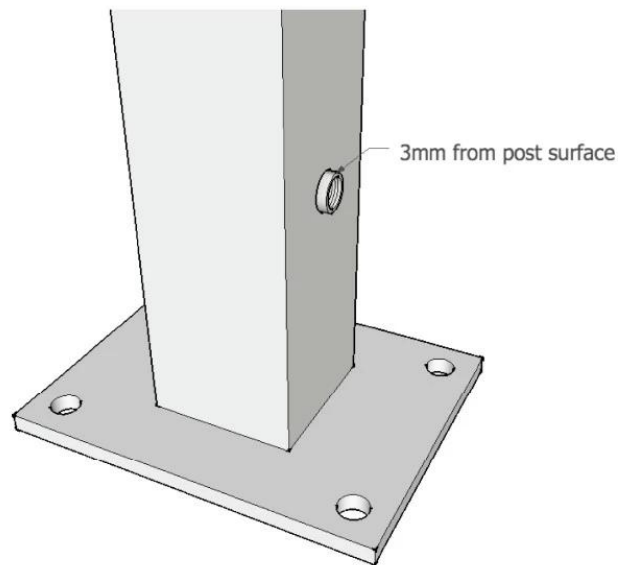

### περιγραφή προϊόντος

---

Προϊόν Μαμου	Καλωδίωση καλωδίων από ανοξείδωτο τεντωτήρα καλωδίων T807A για σκάλες, παλάμες, καταστρώματα
Υλικό	Ανοξείδωτος χάλυβας 316 / ανοξείδωτος χάλυβας 304
Φινίρισμα	Καθρέπτης γυαλισμένο / σατινέ βουρτσισμένο
Για διαμέτρου καλωδίου	3mm (ή σύμφωνα με την απαίτηση του πελάτη εάν η ποσότητα είναι μεγάλη)
Καθαρό βάρος	74g / σετ
Εγκατάσταση	Μπορεί να εγκατασταθεί σε μεταλλικό στύλο και ξυλεία Χρειάζεστε υδραυλικό σφυρί για να σφίξετε
Ορος πληρωμής	PayPal, Δυτική Ένωση, T / T
Μέθοδος Παραγωγής	CNC μηχανική κατεργασία (υψηλής ποιότητας)
λεπτομέρειες συσκευασίας	1) Ένα κομμάτι σε μια σακούλα φούσκα 2) 15 σετ σε ένα χαρτοκιβώτιο από χαρτόνι Ή συσκευασία ως απαιτήσεις των πελατών
Εφαρμογή	Κουπαστή σκάλα κλιμακοστασίου, κιγκλιδωτό μπαλκονόπορτας, προστατευτικό κιγκλιδωτό καλωδίου, συρματόσχοινα
Επιθεώρηση εργοστασίου	καλως ΗΡΘΑΤΕ
μικρόεπαρκής	Διατίθεται πριν από την παραγγελία
ΜΟQ	Δεν περιορίζεται. Μπορείτε να παραγγείλετε σύμφωνα με τη δουλειά σας απαίτηση.
OEM & ODM Υπηρεσία	Διαθέσιμος

### Καλώδιο τεντωτήρα T807A Destails

---

1) Προσαρμογέας καλωδίων T807A πραγματικές φωτογραφίες

2) Σχέδιο τεντωτήρα καλωδίου T807A

### 3) Οδηγός εγκατάστασης τεντωτήρα καλωδίων T807A

Put cable inside part 1 and tighten with hydraulic crimper , then let part 2 go Through post and then screw together With part 1 .

Παρέχουμε επίσης άλλες παράγει για το καλώδιο κάγκελα: