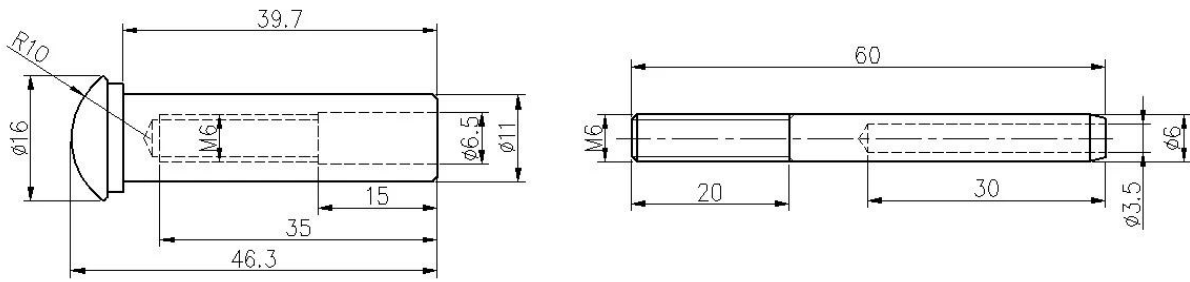

### περιγραφή προϊόντος

---

Προϊόν Μαμου	Καλωδίωση καλωδίων από ανοξείδωτο τεντωτήρα καλωδίων T807A για σκάλες, παλάμες, καταστρώματα
Υλικό	Ανοξείδωτος χάλυβας 316 / ανοξείδωτος χάλυβας 304
Φινίρισμα	Καθρέπτης γυαλισμένο / σατινέ βουρτσισμένο
Για διαμέτρου καλωδίου	3mm (ή σύμφωνα με την απαίτηση του πελάτη εάν η ποσότητα είναι μεγάλη)
Καθαρό βάρος	74g / σετ
Εγκατάσταση	Μπορεί να εγκατασταθεί σε μεταλλικό στύλο και ξυλεία Χρειάζεστε υδραυλικό σφυρί για να σφίξετε
Ορος πληρωμής	PayPal, Δυτική Ένωση, T / T
Μέθοδος Παραγωγής	CNC μηχανική κατεργασία (υψηλής ποιότητας)
λεπτομέρειες συσκευασίας	1) Ένα κομμάτι σε μια σακούλα φούσκα 2) 15 σετ σε ένα χαρτοκιβώτιο από χαρτόνι Ή συσκευασία ως απαιτήσεις των πελατών
Εφαρμογή	Κουπαστή σκάλα κλιμακοστασίου, κιγκλιδωτό μπαλκονόπορτας, προστατευτικό κιγκλιδωτό καλωδίου, συρματόσχοινα
Επιθεώρηση εργοστασίου	καλως ΗΡΘΑΤΕ
μικρόεπαρκής	Διατίθεται πριν από την παραγγελία
ΜΟQ	Δεν περιορίζεται. Μπορείτε να παραγγείλετε σύμφωνα με τη δουλειά σας απαίτηση.
OEM & ODM Υπηρεσία	Διαθέσιμος

### Καλώδιο τεντωτήρα T807A Destails

---

1) Προσαρμογέας καλωδίων T807A πραγματικές φωτογραφίες

2) Σχέδιο τεντωτήρα καλωδίου T807A

### 3) Οδηγός εγκατάστασης τεντωτήρα καλωδίων T807A

Put cable inside part 1 and tighten with hydraulic crimper , then let part 2 go Through post and then screw together With part 1 .

Παρέχουμε επίσης άλλες παράγει για το καλώδιο κάγκελα: