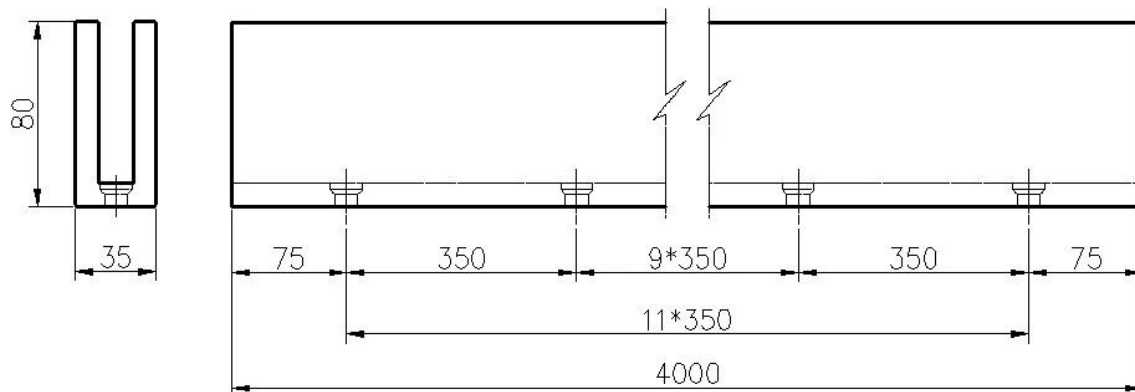

Κίνα Εργοστάσιο [Αλουμινίου U-κανάλι](#) για γυάλινη κιγκλιδωτή γυάλινη κιγκλιδώματος

περιγραφή προϊόντος

Προϊόν Μαμου	Κίνα U-κανάλι αλουμινίου εργοστασίου για κιγκλιδώματα γυαλί κιγκλιδωμάτων
Υλικό	Αλουμίνιο 6063 T5
Φινίρισμα	Ανοδίωση / επικάλυψη σε σκόνη
Για Glass Thickness	12mm
Διάρκεια	4 μέτρα ανά μήκος ή μήκος του πελάτη
Πωλούνται ως κιτ	Συμπεριλαμβανομένου καναλιού από καουτσούκ και βιδών
Βάση	τοποθέτηση επιφανείας ή στήριγμα πυρήνα τρυπανιού
Μέγεθος	35x80mm
λεπτομέρειες συσκευασίας	Τσάντα φούσκα - κιβώτιο - παλέτα
Εφαρμογή	Πισίνα φράχτη / μπαλκόνι / κατάστρωμα / σκάλες κιγκλίδωμα από γυαλί χωρίς πλαίσιο
Επιθεώρηση εργοστασίου	Διαθέσιμος
μικρόεπαρκής	Διαθέσιμος
MOQ	Ενα κομμάτι. Μπορείτε να παραγγείλετε σύμφωνα με τη δουλειά σας απαίτηση.
OEM & ODM Υπηρεσία	Διαθέσιμος

Αλουμινίου U-κανάλι Destails

1) Σχεδιασμός και εγκατάσταση καναλιού αλουμινίου U-καναλιών

installation

2) Στοιχεία καναλιού U αλουμινίου από αλουμίνιο

Alumimun U channel for 12mm glass

u channel: 25*80mm
rubber channel: 15*70mm