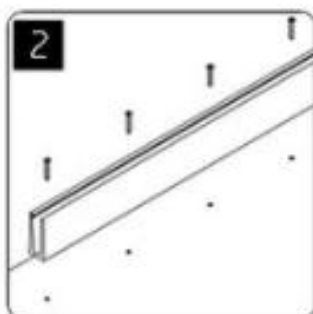

Κίνα Εργοστάσιο [Αλουμινίου U-κανάλι](#) για γυάλινη κιγκλιδωτή γυάλινη κιγκλιδώματος

περιγραφή προϊόντος

Προϊόν Μαμου	Κίνα U-κανάλι αλουμινίου εργοστασίου για κιγκλιδώματα γυαλί κιγκλιδωμάτων
Υλικό	Αλουμίνιο 6063 T5
Φινίρισμα	Ανοδίωση / επικάλυψη σε σκόνη
Για Glass Thickness	12mm
Διάρκεια	4 μέτρα ανά μήκος ή μήκος του πελάτη
Πωλούνται ως κιτ	Συμπεριλαμβανομένου καναλιού από καουτσούκ και βιδών
Βάση	τοποθέτηση επιφανείας ή στήριγμα πυρήνα τρυπανιού
Μέγεθος	35x80mm
λεπτομέρειες συσκευασίας	Τσάντα φούσκα - κιβώτιο - παλέτα
Εφαρμογή	Πισίνα φράχτη / μπαλκόνι / κατάστρωμα / σκάλες κιγκλίδωμα από γυαλί χωρίς πλαίσιο
Επιθεώρηση εργοστασίου	Διαθέσιμος
μικρόεπαρκής	Διαθέσιμος
MOQ	Ενα κομμάτι. Μπορείτε να παραγγείλετε σύμφωνα με τη δουλειά σας απαίτηση.
OEM & ODM Υπηρεσία	Διαθέσιμος

Αλουμινίου U-κανάλι Destails

1) Σχεδιασμός και εγκατάσταση καναλιού αλουμινίου U-καναλιών

installation

2) Στοιχεία καναλιού U αλουμινίου από αλουμίνιο

Alumimun U channel for 12mm glass

u channel: 25*80mm
rubber channel: 15*70mm

A set of U channel:
-aluminum channel
-rubber channel
-screws fixing into ground

bottom view

top view

side view

Αλουμινένιο πακέτο ασφαλείας U-channel

- Τσάντα φούσκα - κιβώτιο - παλέτα
- Η συσκευασία ως απαιτήσεις του πελάτη.