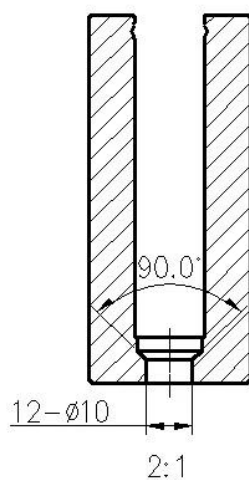

Κίνα Εργοστάσιο [Αλουμινίου U-κανάλι](#) για γυάλινη κιγκλιδωτή γυάλινη κιγκλιδώματος

περιγραφή προϊόντος

Προϊόν Μαμου	Κίνα U-κανάλι αλουμινίου εργοστασίου για κιγκλιδώματα γυαλί κιγκλιδωμάτων
Υλικό	Αλουμίνιο 6063 T5
Φινίρισμα	Ανοδίωση / επικάλυψη σε σκόνη
Για Glass Thickness	12mm
Διάρκεια	4 μέτρα ανά μήκος ή μήκος του πελάτη
Πωλούνται ως κιτ	Συμπεριλαμβανομένου καναλιού από καουτσούκ και βιδών
Βάση	τοποθέτηση επιφανείας ή στήριγμα πυρήνα τρυπανιού
Μέγεθος	35x80mm
λεπτομέρειες συσκευασίας	Τσάντα φούσκα - κιβώτιο - παλέτα
Εφαρμογή	Πισίνα φράχτη / μπαλκόνι / κατάστρωμα / σκάλες κιγκλίδωμα από γυαλί χωρίς πλαίσιο
Επιθεώρηση εργοστασίου	Διαθέσιμος
μικρόεπαρκής	Διαθέσιμος
MOQ	Ενα κομμάτι. Μπορείτε να παραγγείλετε σύμφωνα με τη δουλειά σας απαίτηση.
OEM & ODM Υπηρεσία	Διαθέσιμος

Αλουμινίου U-κανάλι Destails

1) Σχεδιασμός και εγκατάσταση καναλιού αλουμινίου U-καναλιών

installation

2) Στοιχεία καναλιού U αλουμινίου από αλουμίνιο

Alumimun U channel for 12mm glass

u channel: 25*80mm
rubber channel: 15*70mm