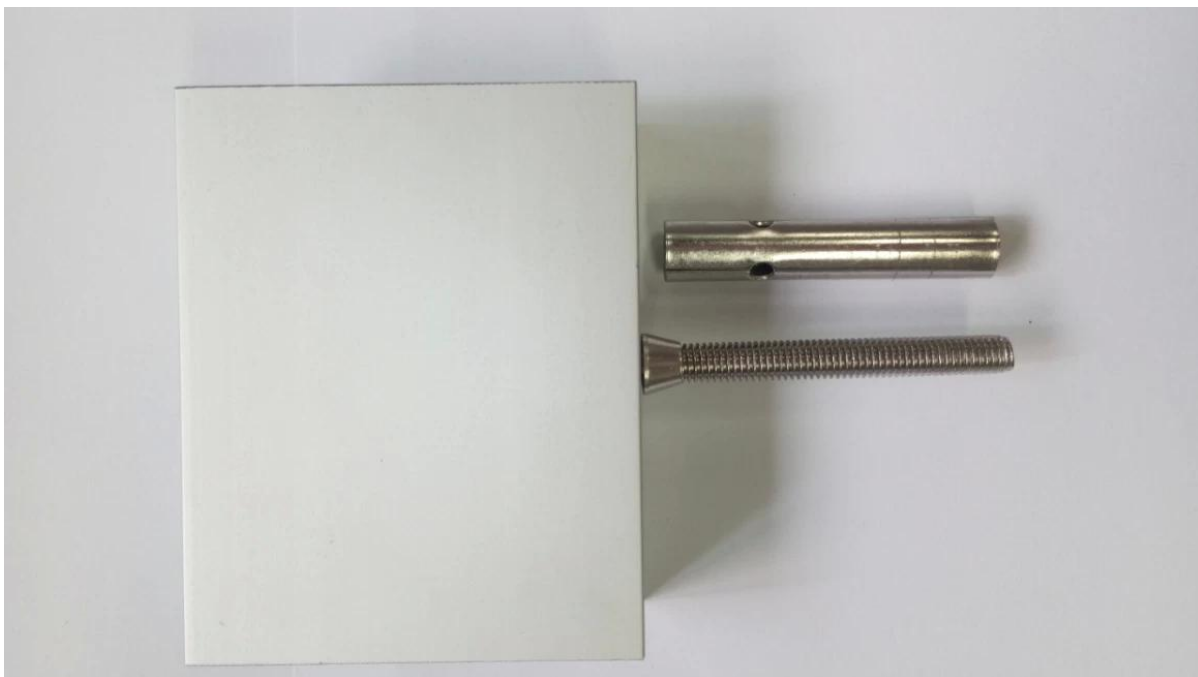

Αλουμινίου U-κανάλι Destails

1) Σχεδιασμός και εγκατάσταση καναλιού αλουμινίου U-καναλιών

installation

2) Στοιχεία καναλιού U αλουμινίου από αλουμίνιο

Alumimun U channel for 12mm glass

u channel: 25*80mm
rubber channel: 15*70mm

A set of U channel:
-aluminum channel
-rubber channel
-screws fixing into ground

bottom view

top view

side view

Αλουμινένιο πακέτο ασφαλείας U-channel

- Τσάντα φούσκα - κιβώτιο - παλέτα
- Η συσκευασία ως απαιτήσεις του πελάτη.