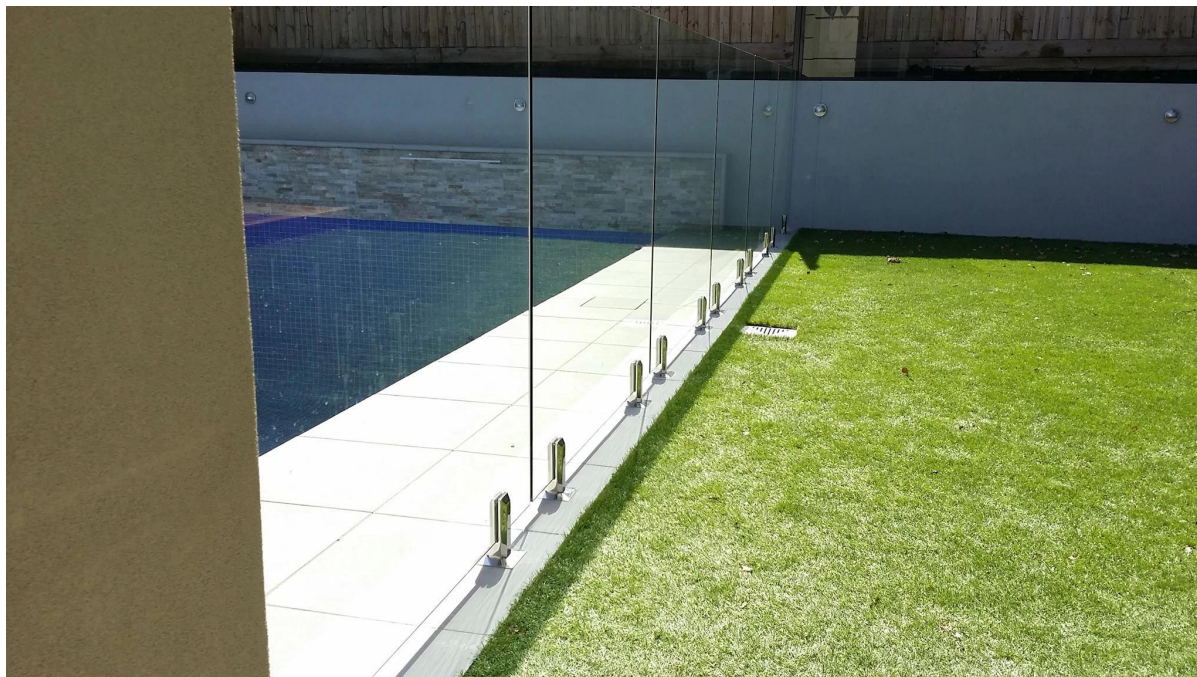

## Γυάλινη κυκλιδωτή συσκευασία ασφαλείας

1. Ένα κομμάτι σε μια τσάντα φούσκα, στη συνέχεια σε ένα λευκό κιβώτιο. 12 τεμάχια σε κουτί από χαρτόνι 365x330x230mm.
2. Συσκευασία ως απαίτηση πελατών.

Γυάλινα κυκλιδώματα για μπαλκόνι / κατάστρωμα / πίσινα φράχτη / σκάλες