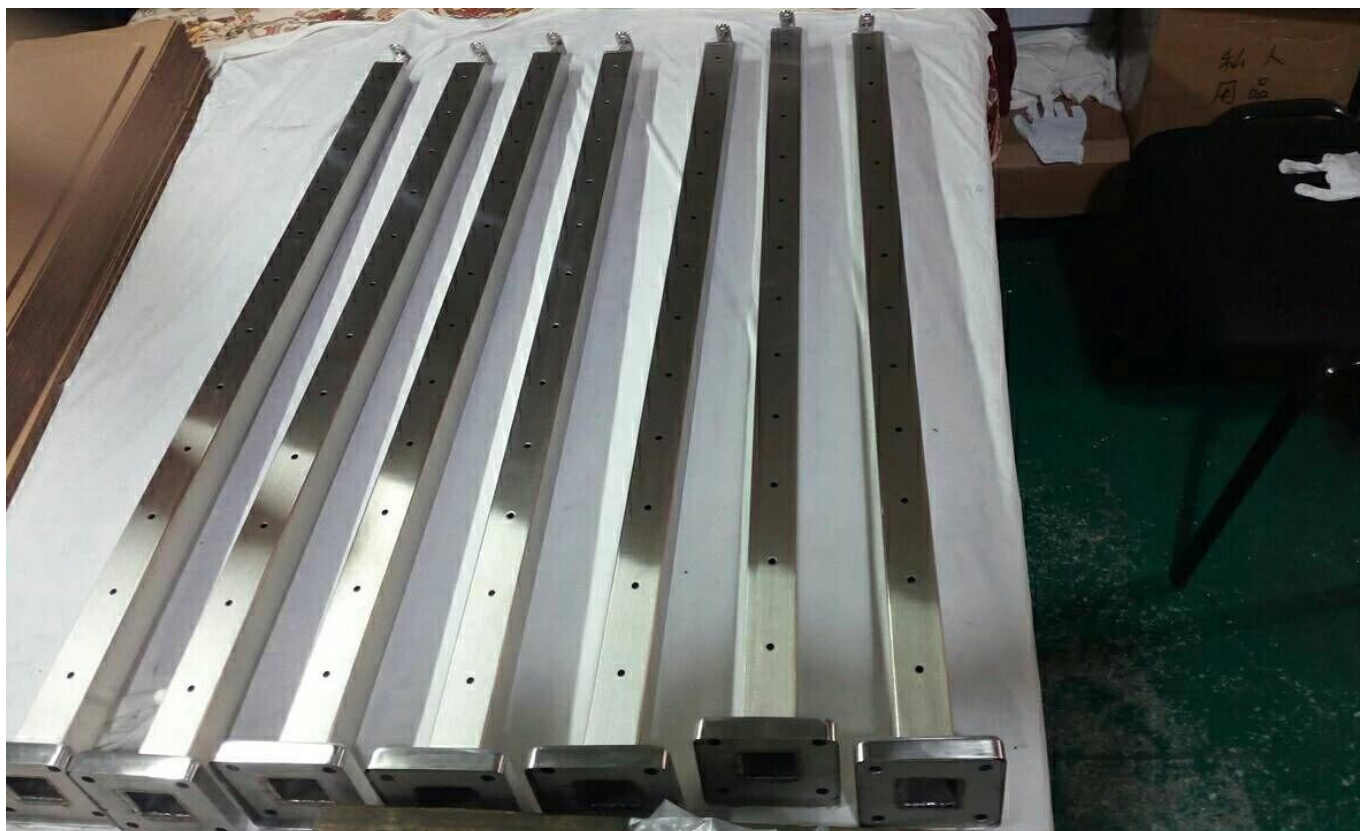

## Κάγκελα καλωδίων από ανοξείδωτο ατσάλι

Καλώδιο γεμάτο από ανοξείδωτο χάλυβα κιγκλίδωμα με χειρολισθήρα για σύγχρονο κιγκλίδωμα κατάστρωμα

- Σχεδίαση στρογγυλών στύλων και χειρολισθήρων

- Σχεδιασμός τετράγωνου στύλου και χειρολισθήρα

Τύπος στερέωσης:

Το ανοξείδωτο καλώδιο Railing Kit συνδυάζει όλα τα προϊόντα που χρειάζονται για να παραγγείλετε και να κατασκευάσετε ένα απλό σύστημα καλωδίων ύψους κατοικιών 38 "με 3-10 θέσεις. 46 " εμπορικό ύψος διαθέσιμο κατόπιν αιτήματος.

### **Κύριοι παραγωγοί & οφέλη:**

- Υλικό: ανοξείδωτο ατσάλι 316
- Επιφανειακή επεξεργασία: σατέν βουρτσισμένο ή γυαλισμένο καθρέφτη
- Τύπος στερέωσης: τοποθετημένο στο πρόσωπο ή πλαϊνό
- Διαστάσεις: χειρολισθήρα Dia 50.8mm, κιγκλίδωμα μετά dia 50.8mm, πάχος σωλήνα 1.5mm, προσαρμόσιμο ύψος
- Διάσταση: χειρολισθήρα 50 \* 25mm, κιγκλίδωμα μετά διάμετρο 50 \* 50mm, πάχος σωλήνα 1,5mm, προσαρμόσιμο ύψος
- Διάμετρος καλωδίου: 3mm / 4mm / 5mm / 6mm
- Σύντομος χρόνος παράδοσης
- Το πιο δημοφιλές στυλ τοποθέτησης και τοποθέτησης
- Διατίθενται οικιακά και εμπορικά ύψη

### **Πλευρικά / Fascia Mount Balustrade Posts for Stainless Steel Cable Railing Systems:**

**Κορυφαία / Πρόσοψη στήριξης κιγκλιδώματος για ανοξείδωτο χάλυβα καλώδια κιγκλιδωμάτων συστήματα:**

Διατίθενται διάφορα σχέδια εξαρτημάτων καλωδίων: