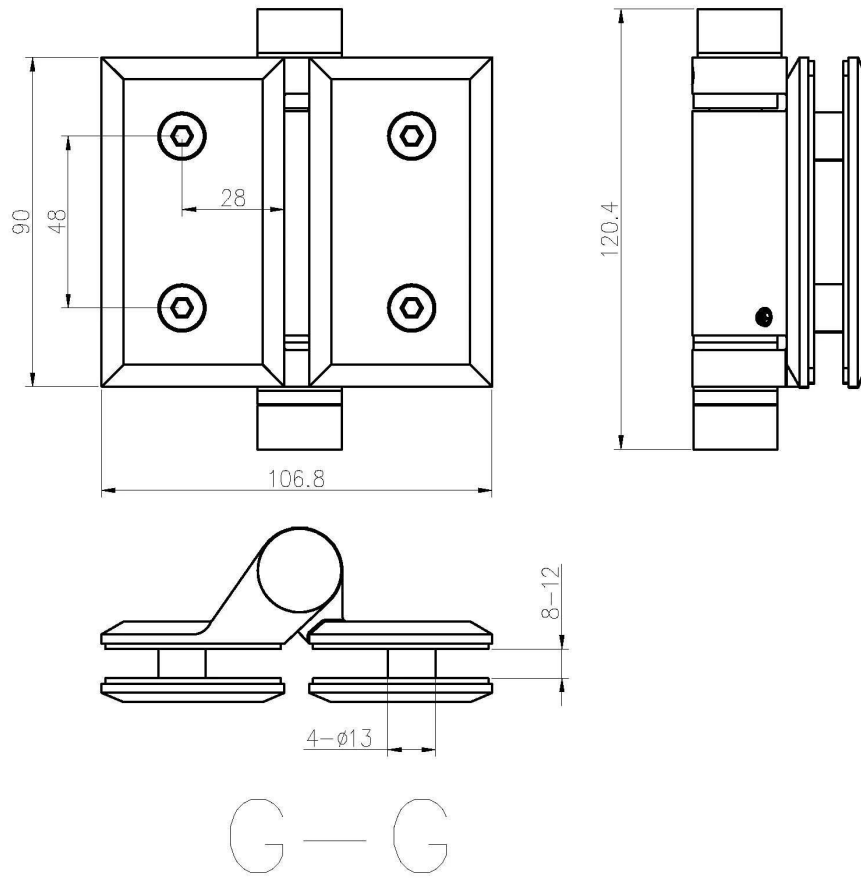

Duplex 2205 Γυάλινη γυάλινη άρθρωση σε γυάλινη άρθρωση για πίσινα γυάλινη πύλη 8-12mm.

Προδιαγραφές για γυάλινους μεντεσέδες -

Αριθμός Μοντέλου.	Γ-Γ
Τύπος γυάλινου μεντεσέ	Από γυαλί σε γυαλί, περισσότεροι διαθέσιμοι τύποι (μεντεσέδες από γυαλί σε τοίχο, μεντεσέ από γυαλί σε στύλο)
Υλικό	Duplex 2205
Φινίρισμα	Μαύρη ματ επίστρωση σε σκόνη ; σατέν ; καθρέφτης
Πάχος γυαλιού	8-12mm
Λειτουργία	Γυάλινη άρθρωση τύπου ελατηρίου

Μοντέλο μεντεσέ από γυαλί σε γυαλί -

Σχέδιο φράχτη πρίσνας από γυάλινη πύλη-

Φωτογραφίες έργου από γυάλινο φράχτη με τη σειρά γυάλινων μεντεσέδων μας -