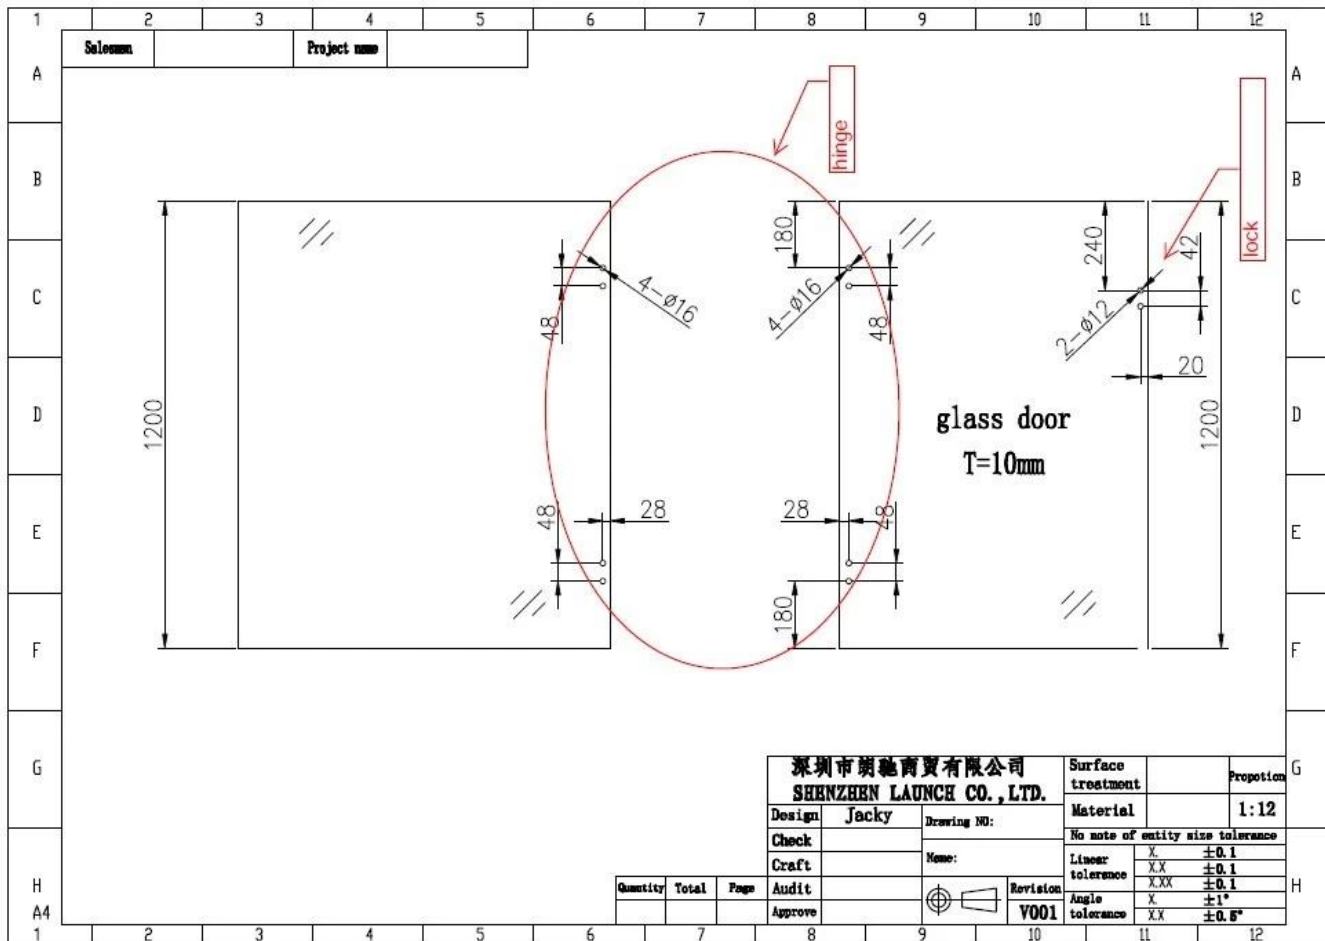

Duplex 2205 Γυάλινη γυάλινη άρθρωση σε γυάλινη άρθρωση για πίσινα γυάλινη πύλη 8-12mm.

Προδιαγραφές για γυάλινους μεντεσέδες -

Αριθμός Μοντέλου.	Γ-Γ
Τύπος γυάλινου μεντεσέ	Από γυαλί σε γυαλί, περισσότεροι διαθέσιμοι τύποι (μεντεσέδες από γυαλί σε τοίχο, μεντεσέ από γυαλί σε στύλο)
Υλικό	Duplex 2205
Φινίρισμα	Μαύρη ματ επίστρωση σε σκόνη ; σατέν ; καθρέφτης
Πάχος γυαλιού	8-12mm
Λειτουργία	Γυάλινη άρθρωση τύπου ελατηρίου

Μοντέλο μεντεσέ από γυαλί σε γυαλί -

Σχέδιο φράχτη πρίσνας από γυάλινη πύλη-

Φωτογραφίες έργου από γυάλινο φράχτη με τη σειρά γυάλινων μεντεσέδων μας -