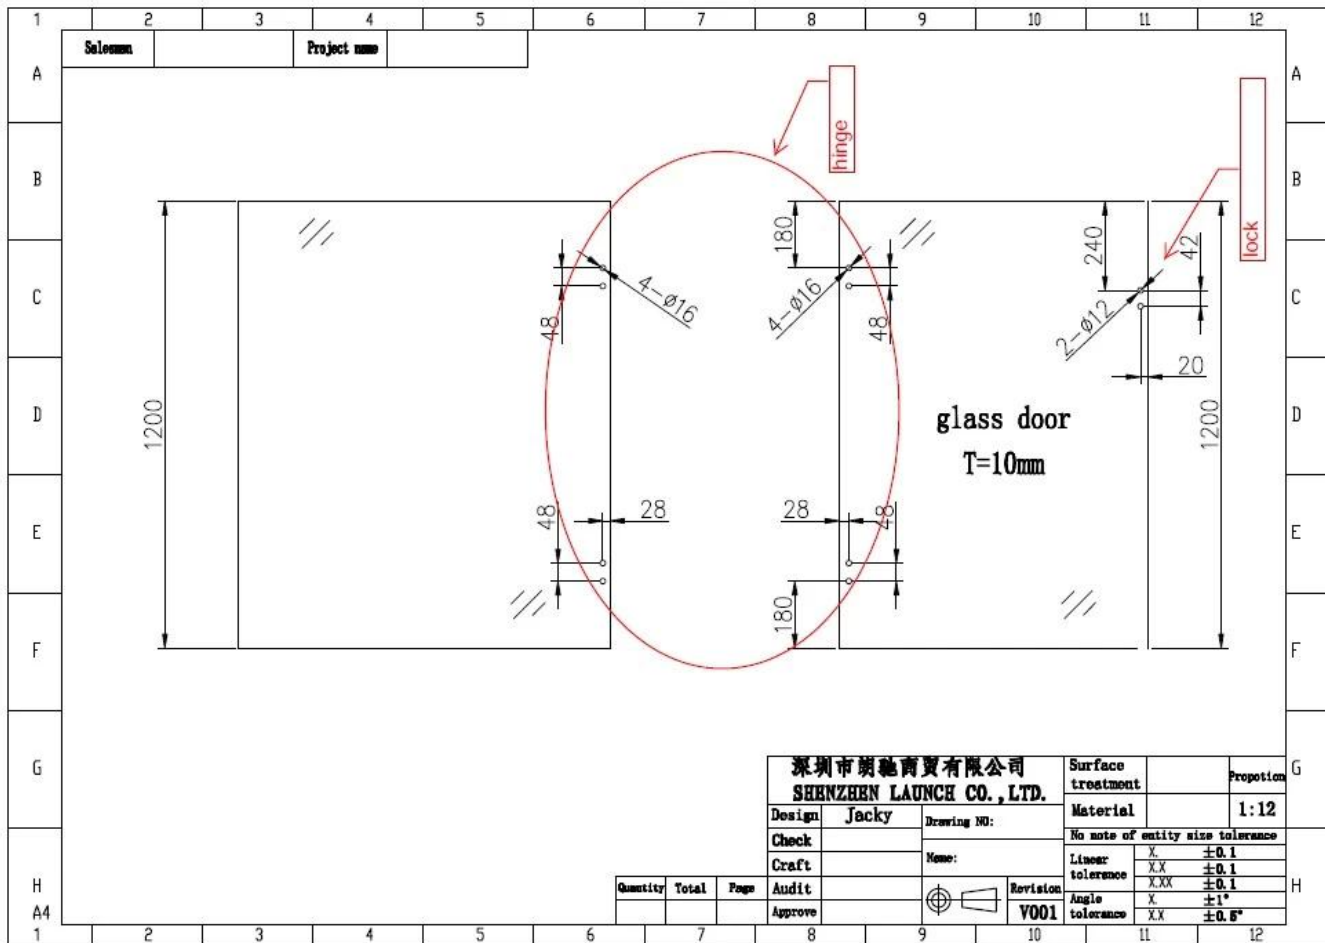

Πύλη πράσινου φράχτη από γυάλινη πρίνα Πύλη 180 βαθμού σε γυάλινη πόρτα μεντεσέδες που χρησιμοποιούνται για 8mm 10mm 12mm 13,52mm πάχος πάχους.

#### Χαρακτηριστικά-

- Μοντέλο: G-G
- Τύπος: Γυαλί σε γυάλινη μεντεσέ
- Υλικό: ανοξείδωτο χάλυβα 316
- Φινίρισμα: σατέν, καθρέφτης, ματ μαύρο
- Χωρητικότητα φόρτωσης: 35kg ανά ζευγάρι
- Πάχος από γυαλί: 8-13,52mm
- Χρειάζεστε οπές γυαλιού σύμφωνα με το σχέδιο
- Γυάλινο καπέλο, γυάλινο μάνδαλο, σφιγκτήρες γυαλιού

Περισσότερα μοντέλα γυάλινων θυρών μεντεσέδες όπως παρακάτω -

Γυαλί στον τοίχο μεντεσέ-

Γυαλί για στρογγυλό στρογγυλό μεντεσέ-

Σχέδιο οπλής γυαλιού που απαιτείται για γυάλινες πύλες-

Φωτογραφίες παραγωγής γυάλινων θυρών μεντεσέ-

Φωτογραφίες έργου της πισίνας φράχτη με υαλοβάμβακα