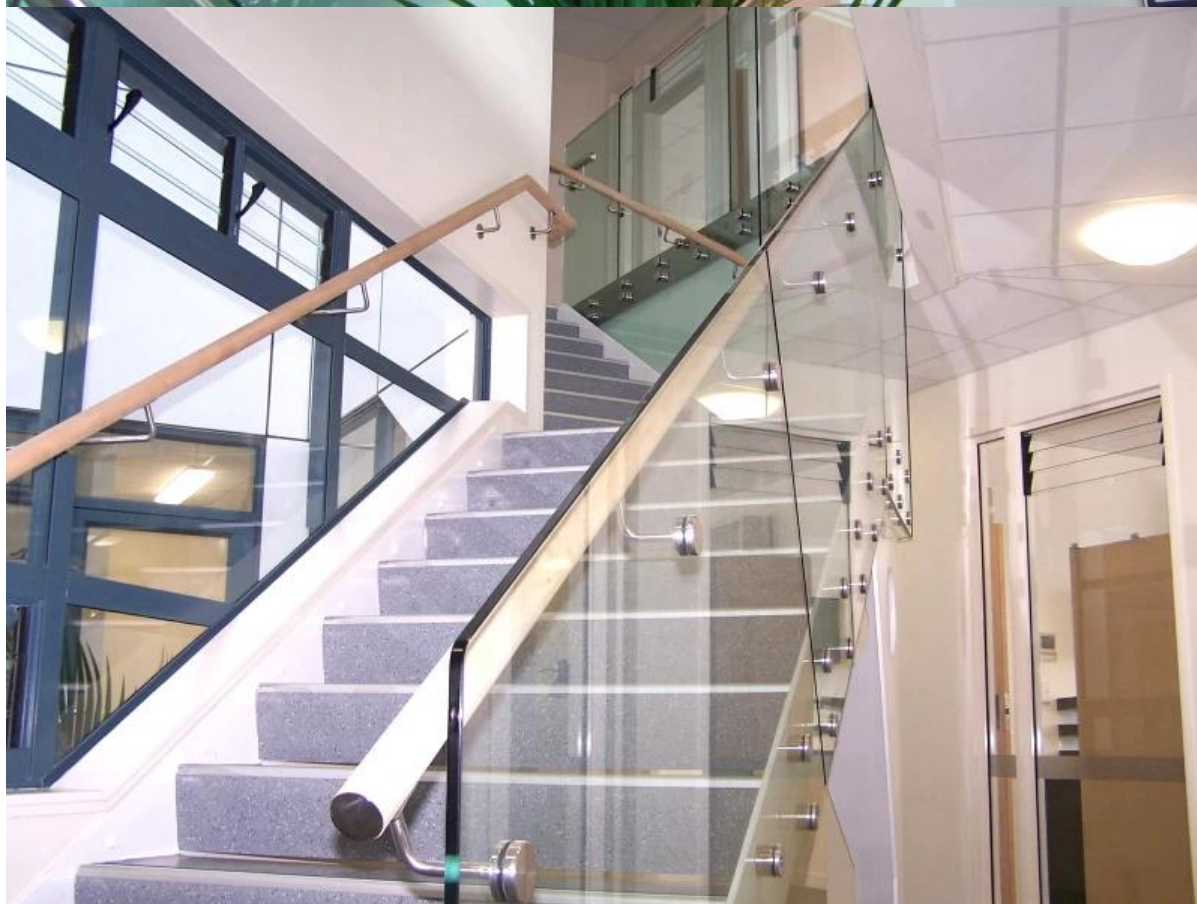

**Τοποθέτηση πινακίδας μέγεθος: 200x100x10mm**

Προβολή έργου

στασιμότητας + [στήριγμα κουπαστής](#)

στασιμότητας + [σκληρυμένο γυαλί](#)

στασιμότητας + [Κορυφαία κουπαστή](#)

στασιμότητας + [Π.Χ. - 80 X 35](#)