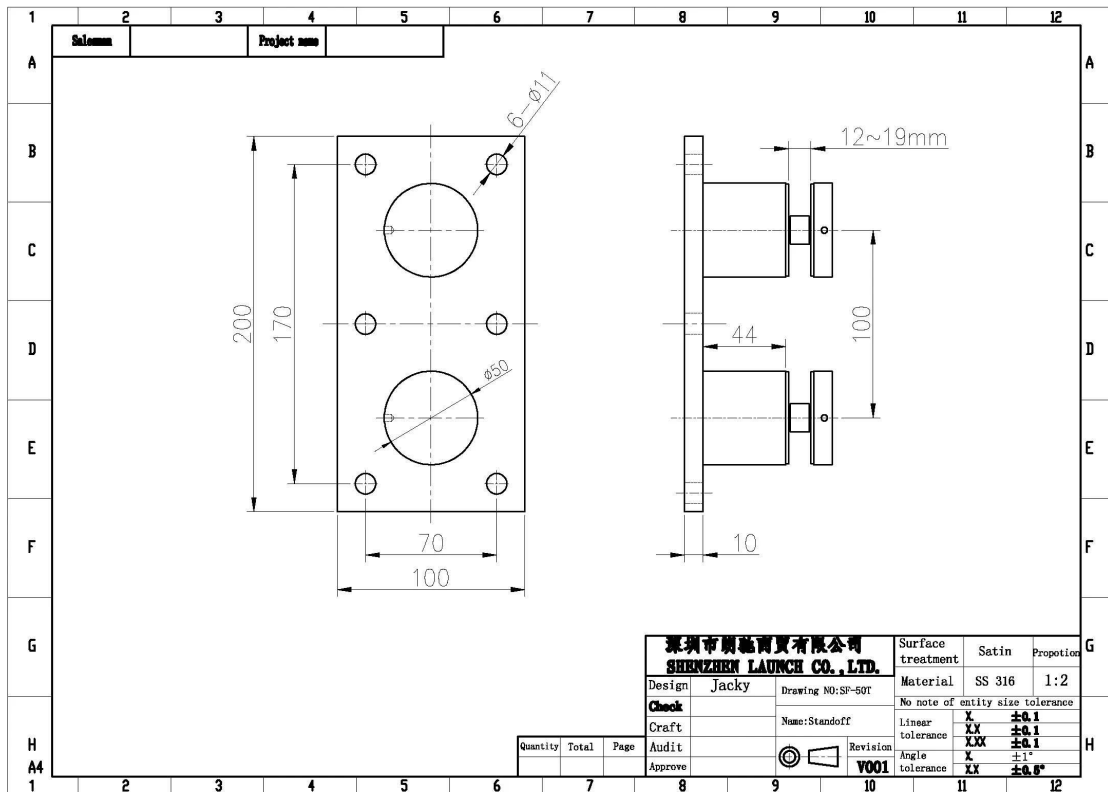

# SF-30

Μοντέλο Αρ.: SF-30

Βάρος: 245g/pc

**Μέγεθος: 30x10mm ΚΓΠ, 30x25mm σώμα, M8x100 Μπολτ, πυριτίου καουτσούκ έμβυσμα περιλαμβάνονται**

**SF-50**

Μοντέλο Αρ.: SF-50 (1200x1200mm γυαλί ανάγκες 4 τεμ SF-50)

Βάρος: 742g/pc

**Μέγεθος: 50X10 ΚΓΠ, 50x30mm σώμα, M12x120 Μπολτ, πυριτίου rubbergasket περιλαμβάνονται**

SF-50T

Μοντέλο Αρ.: SF-50T

Βάρος: 3236g/pc

**Μέγεθος: 50X10 ΚΓΠ, 50x30mm σώμα, πυριτίου καουτσούκ έμβυσμα περιλαμβάνονται**

**Τοποθέτηση πινακίδας μέγεθος: 200x100x10mm**

Προβολή έργου

στασιμότητας + [στήριγμα κουπαστής](#)

στασιμότητας + [σκληρυμένο γυαλί](#)

στασιμότητας + [Κορυφαία κουπαστή](#)

στασιμότητας + [Π.Χ. - 80 X 35](#)