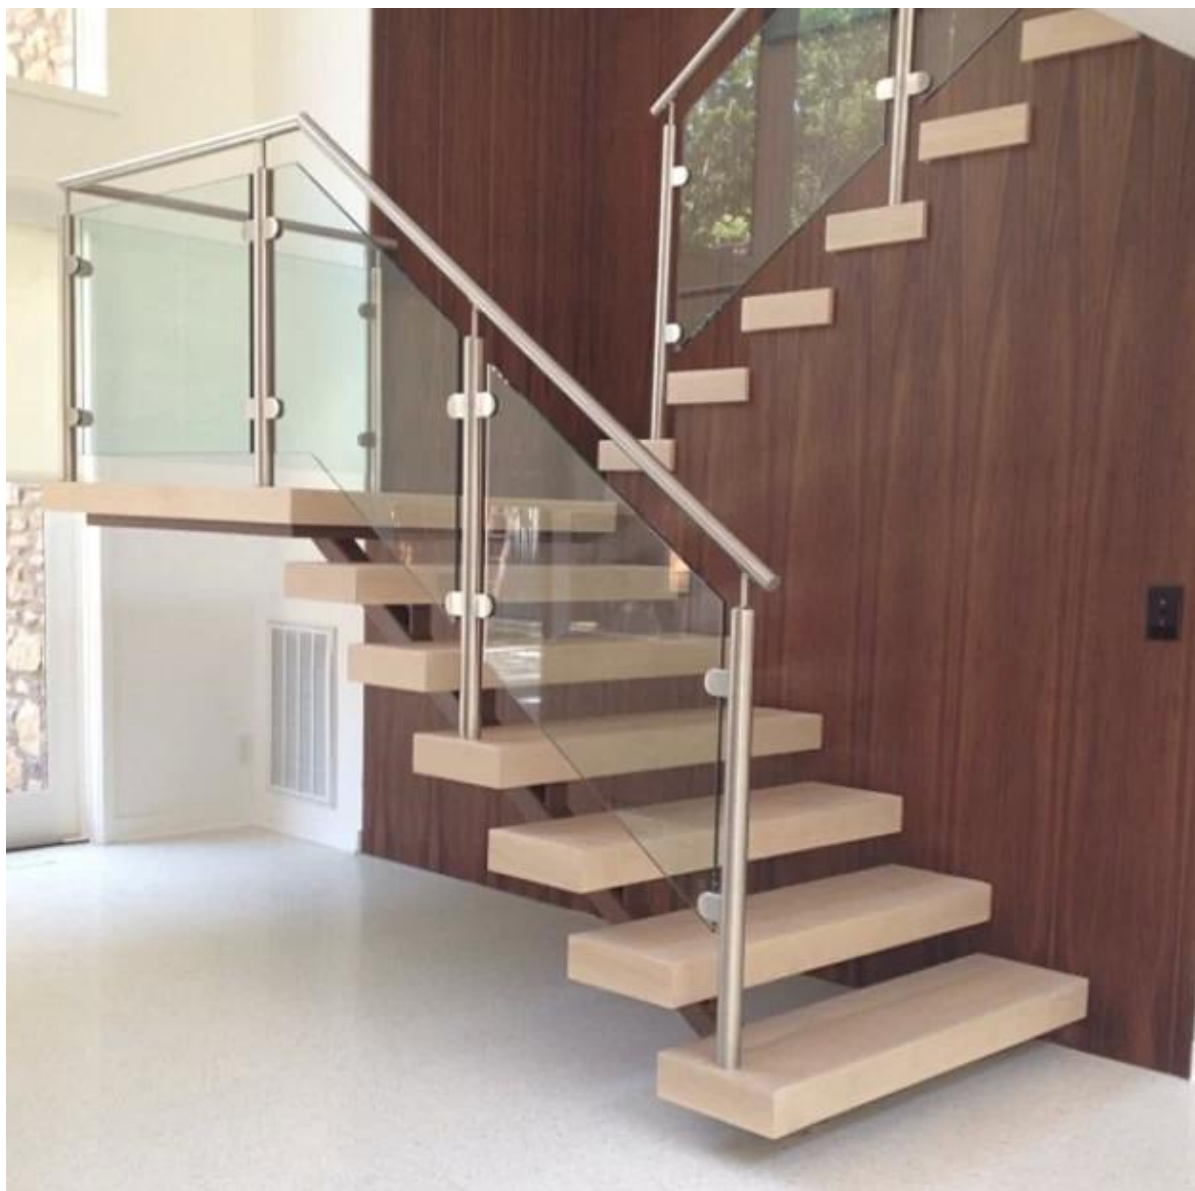

Κουπαστή Ασφαλείας Post Handrail

---

1. Ένα ζευγάρι σε μια σακούλα φούσκα, στη συνέχεια σε ένα κουτί από χαρτόνι, 6-8 τεμάχια σε ένα χαρτοκιβώτιο.
2. Η συσκευασία ως απαιτήσεις των πελατών.