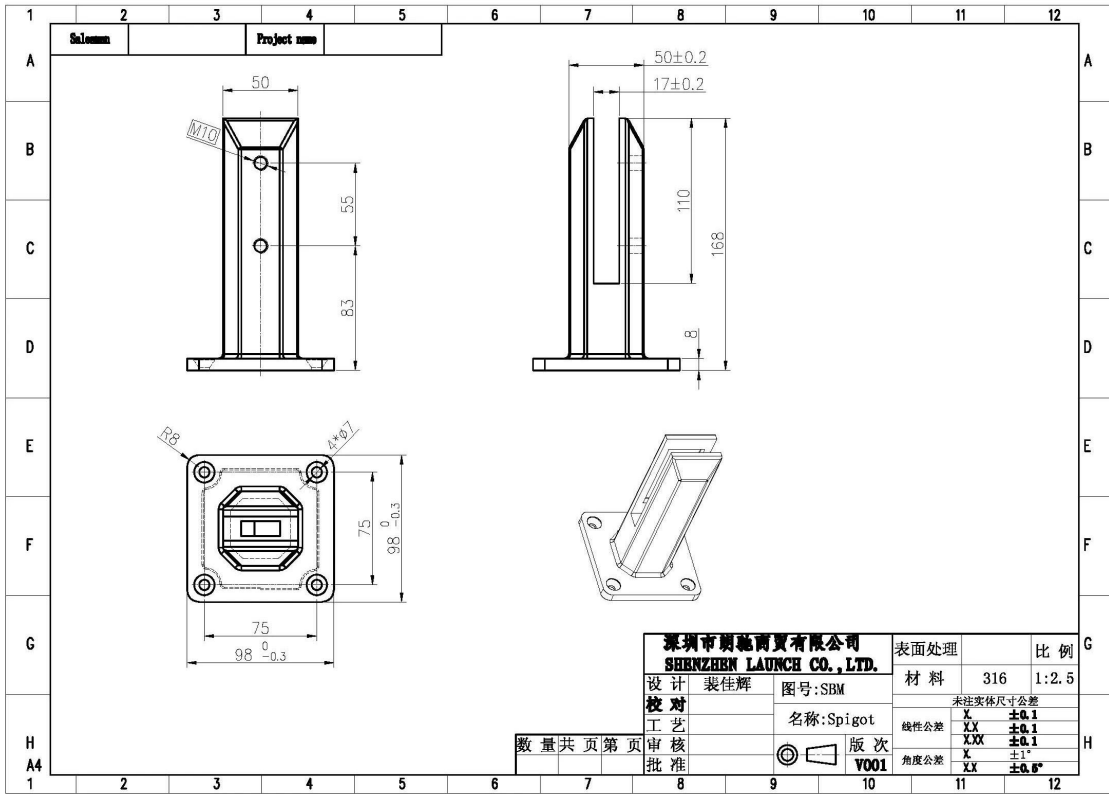

Γυαλί φράχτη από ανοξείδωτο χάλυβα 316/2205 [Γυάλινο κάγκελο](#)

περιγραφή προϊόντος

Προϊόν Μαμου	Γυάλινο φράχτη από ανοξείδωτο ατσάλι 316/2205 κιγκλίδωμα από γυαλί
Υλικό	Duplex 2205 / ανοξείδωτο χάλυβα 316
Πρότυπο	Αυστραλιανό πρότυπο AS 1926.1-2012 : Φράγματα ασφαλείας για πισίνες
Εγκατάσταση	4 x 11 χιλιοστά μετρητές οπών για ξύλινη βίδα ή εγκατάσταση με βιδωτό μπουλόνι
Φινίρισμα	Καθρέπτης γυαλισμένο / σατέν βουρτσισμένο / μαύρο χρώμα
Για Glass Thickness	8-13.52mm (ΟΧΙ οπή δεν απαιτείται σε γυαλί)
Υψος	168 mm
Μέγεθος κάλυψης βάσης	Κάλυμμα βάσης 100x100mm
Βάση	Τοποθέτηση επιφανειών / δαπέδου
Μέθοδος Παραγωγής	Χύτευση (υψηλής ποιότητας)
λεπτομέρειες συσκευασίας	1) Ένα κομμάτι σε μια τσάντα φούσκα, στη συνέχεια σε ένα λευκό κουτί 2) 12 τεμάχια σε κουτί από χαρτόνι 365x330x230mm 3) Συσκευασία ως απαιτήσεις των πελατών
Εφαρμογή	Πισίνα πισίνα / μπαλκόνι / κατάστρωμα / σκάλες κιγκλίδωμα γυαλί / φράχτη
Επιθεώρηση εργοστασίου	Διαθέσιμος
μικρόεπαρκής	Διαθέσιμος
ΜΟQ	1 κομμάτι. Θα μπορούσε να παραγγείλει σύμφωνα με τη δουλειά σας απαίτηση.
OEM & ODM Υπηρεσία	Διαθέσιμος

Γυαλί Αποσπάσματα

1) Χαρακτηριστικά SBM τετραγωνικού γυαλιού.

KEBIL 科比奥®

Marine Duplex 2205

KEBIL 科比奥®

深圳市朗施商贸有限公司		表面处理	比例
SHENZHEN LAUNCH CO., LTD.		材料	316 1:2.5
设计	裴佳辉	图号: SHM	未注实体尺寸公差
校对		名称: Spigot	X ±0.1
工艺		版次	XX ±0.1
数量	共 页 第 页	◎	X ±1°
审核		V001	XX ±0.6°
批准			