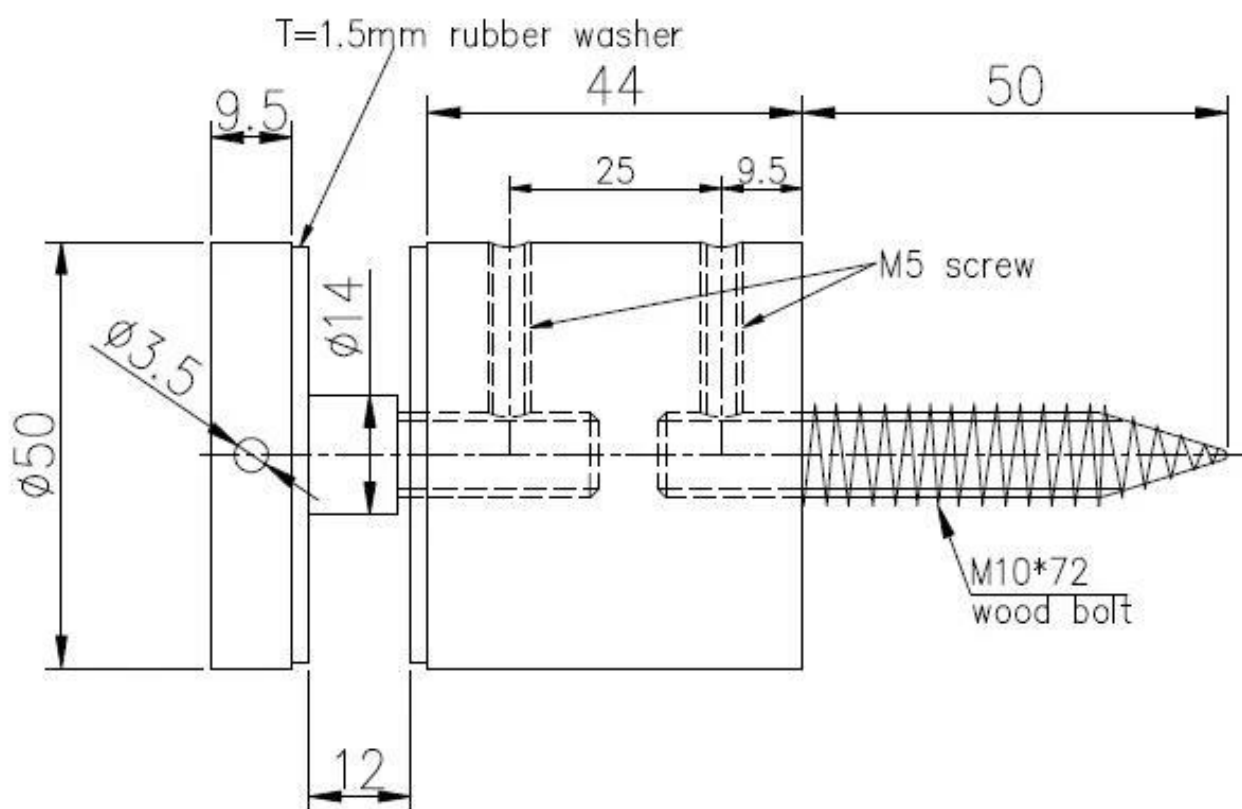

Γυάλινο συγκρατημένο τζάμι γυάλινο φράχτη πισίνα φερμουάρ κιγκλιδωτό κιγκλιδώματα κουφώματα  
Προδιαγραφές:

Όνομασία προϊόντος	Γυάλινο συγκρατημένο τζάμι γυάλινο φράχτη πισίνα φερμουάρ κιγκλιδωτό κιγκλιδώματα κουφώματα
Υλικό	Ανοξείδωτο ατσάλι 304/316
Άλλο όνομα	Γυάλινο σβήσιμο, ανοξείδωτο ατσάλινο σβήσιμο, γυάλινο κάγκελο
Φινίρισμα	Καθρέφτης γυαλισμένο ή σατέν
Μέγεθος αναμονής από γυαλί	Διάμετρος 2 "με βάση 1-3 / 4", πάχος καπακιού 3/8 "
Για πάχος γυαλιού	1/2 "και 3/4" (12 και 19 mm) σκληρυμένο γυαλί
Διάτρητη γυάλινη τρύπα	Απαιτείται διάμετρος 12 mm σε γυαλί
Καθαρό βάρος	910g / τεμάχιο
Βάση	επιτοίχια τοποθέτηση / πλευρική τοποθέτηση / τοποθέτηση περιτονίας
ΜΟQ	10 κομμάτια
Δείγμα	Διαθέσιμος
Υπηρεσία OEM & ODM	Δεκτός
Εφαρμογή	Σχεδιασμός εσωτερικής και εξωτερικής σκάλας, κιγκλιδώματα μπαλκονιών, κιγκλιδώμα γυάλινου καταστρώματος, σχέδιο μπαλκονιού Juliet, πλωτή σκάλα
Επιθεώρηση εργοστασίου	Διαθέσιμος

**Καπάκι και βάση στήριξης 2 "διαμέτρου για τοποθέτηση σε ξύλινο υπόστρωμα:**

2 "Διάμετρος καπάκι και βάση βάσης για τοποθέτηση σε υπόστρωμα

σκυροδέματος:

**Φωτογραφίες έργου:**

[Ανοξείδωτο ατσάλι για ανάρτηση για γυάλινο κιγκλίδωμα χωρίς πλαίσιο](#)