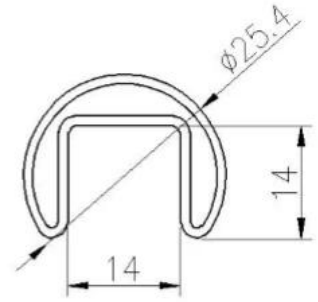

Glass Spigots Balustrade Fence Mount Square & Outdoor Deck Glass Balustrade

Όνομα	Glass Spigots Balustrade Fence Mount Square & Outdoor Deck Glass Balustrade
Υλικό	SUS316, Ni> 10,0%
Φινίρισμα	Καθρέφτης / σατέν
Μεγέθη	Ύψος 330, πλάτος 68 mm
Πάχος γυαλιού	8-13,52 mm γυαλί, δεν χρειάζεται τρύπες
Καθαρό βάρος	2,5 κιλά
Εφιππος	τοποθετημένο στο πλάι

Surface treatment: satin brushed / mirror polished

25*21 tube

Model: SQ2521

DIAMETER 25.4MM, GROOVE 14 × 14MM

Surface treatment: satin brushed / mirror polished

Model: RD2525

Ποτήρι Μεντεσέδες & μάνδαλα:

Glass Hinge

KEBIL 科比奥®

Glass to glass hinge

Glass to wall hinge

Glass to round post hinge

Glass Latch

KEBIL 科比奥®

Glass to glass latch 180 degree

Glass to glass latch 90 degree