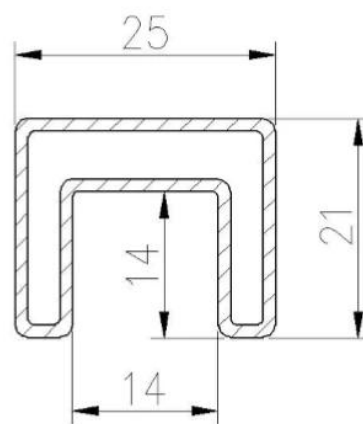

Glass Spigots Balustrade Fence Mount Square & Outdoor Deck Glass Balustrade

Όνομα	Glass Spigots Balustrade Fence Mount Square & Outdoor Deck Glass Balustrade
Υλικό	SUS316, Ni> 10,0%
Φινίρισμα	Καθρέφτης / σατέν
Μεγέθη	Ύψος 330, πλάτος 68 mm
Πάχος γυαλιού	8-13,52 mm γυαλί, δεν χρειάζεται τρύπες
Καθαρό βάρος	2,5 κιλά
Εφιππος	τοποθετημένο στο πλάι

Surface treatment: satin brushed / mirror polished

25*21 tube

Model: SQ2521

DIAMETER 25.4MM, GROOVE 14 × 14MM

Surface treatment: satin brushed / mirror polished

Model: RD2525

Ποτήρι Μεντεσέδες & μάνδαλα:

Glass Hinge

KEBIL 科比奥®

Glass to glass hinge

Glass to wall hinge

Glass to round post hinge

Glass Latch

KEBIL 科比奥®

Glass to glass latch 180 degree

Glass to glass latch 90 degree