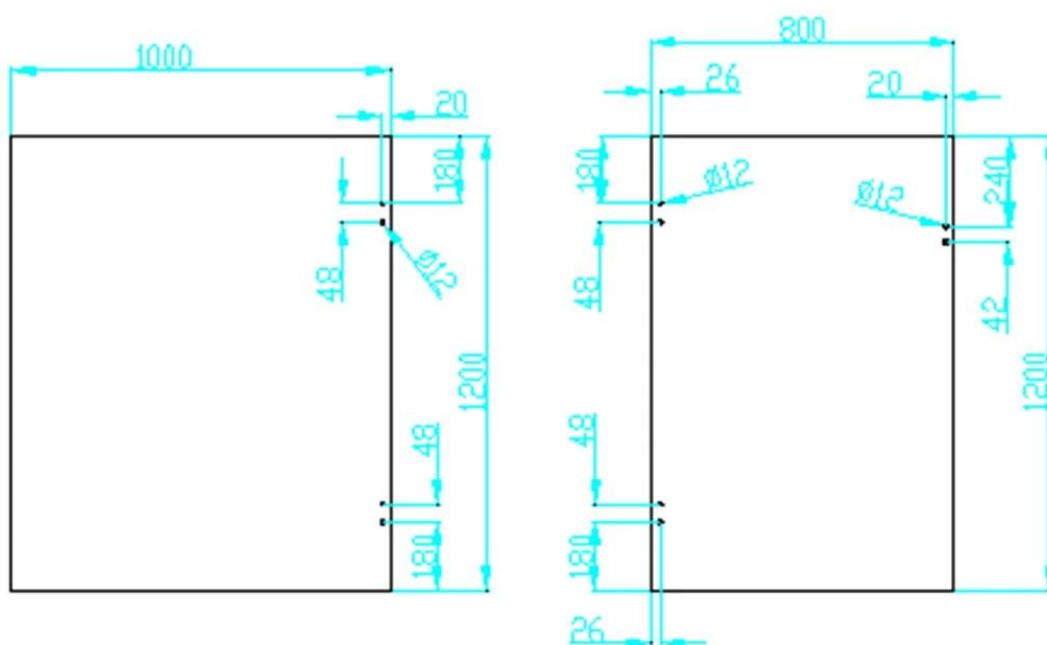

Τρύπα διάτρητοι γυαλί σχεδίασης

Το έργο

Μεντεσές γυαλιού συνδυάζεται συνήθως με [τάπα γυαλί](#) και [γυαλί μάνταλο](#).