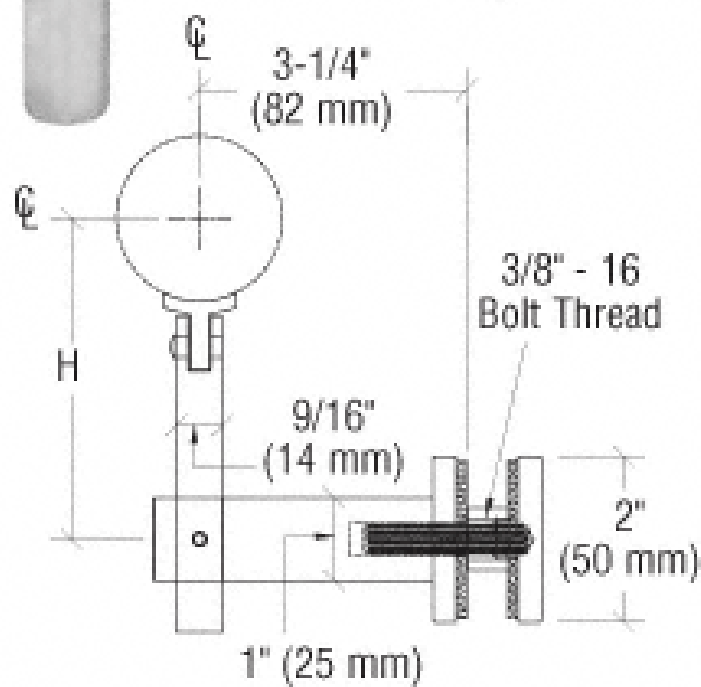

Προσδιορισμός

- Κεφαλίδα ρυθμιζόμενης βάσης χειρολαβής **P707**
- Εξοπλισμένο από ανοξείδωτο χάλυβα 316 (διαθέσιμο από ανοξείδωτο ατσάλι 304)
- Φινίρισμα: γυαλισμένο και βουρτσισμένο τόσο διαθέσιμο
- Χρησιμοποιείται με χειρολαβή για μπαλκονόπορτες Απαιτείται οπή 16 mm σε γυαλί
- Πλάκα προσαρμογέα ραδιού: για τη στήριξη της διαμέτρου 50,8 χιλιοστά σωλήνα χειρολαβής (Η σύμφωνα με την απαίτησή σας)
- Πλάκα προσαρμογής πλακέτας: διαθέσιμο
- Για πάχος γυαλιού: όχι περιορισμένο, ή σύμφωνα με τις απαιτήσεις σας

Λεπτομέρειες προϊόντος

Βουρτσισμένο βραχίονα χειρολαβής

Γυαλισμένο βραχίονα χειρολαβής

Βάση χειρολαβής **P707** μέγεθος

Εργο

Ράβδοι χειρολαβής P707 για εμπορικό κυκλιδωτό γυαλί

Βάση χειρολαβής P707 και [Γυαλί](#) σχέδιο