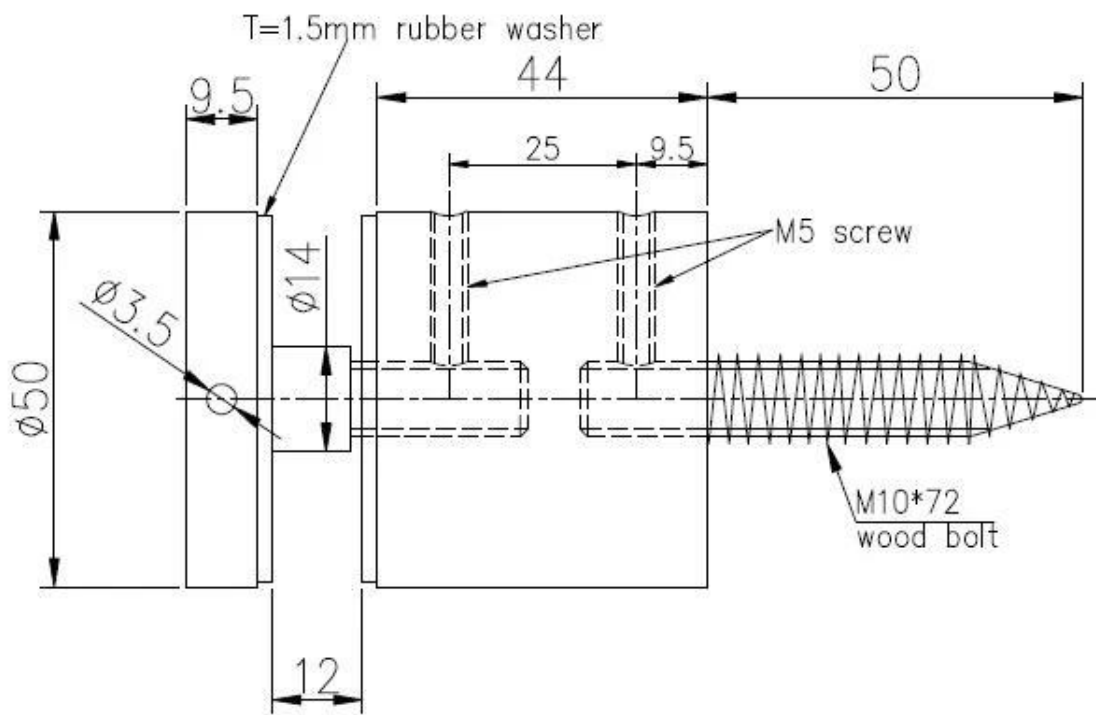

custom cr laurence σχεδιασμός standoff για μπαλκόνι γυάλινη σκάλα
χωρίς πλαίσιο

Προδιαγραφές Standoff:

- Υλικό: Ανοξείδωτος χάλυβας 316
- Φινίρισμα: Βούρτσα
- Διάμετρος 2 " (50mm) x 1-3 / 4 " (44mm) Καπάκι πάχους 3/8 "(9,5mm)
- 2pcs ελαστικό παρέμβυσμα,1 τεμάχιο νάιλον δακτύλιο
- Για χρήση με γυαλί πάχους 1/2 "ή 3/4" (12 ή 19mm)