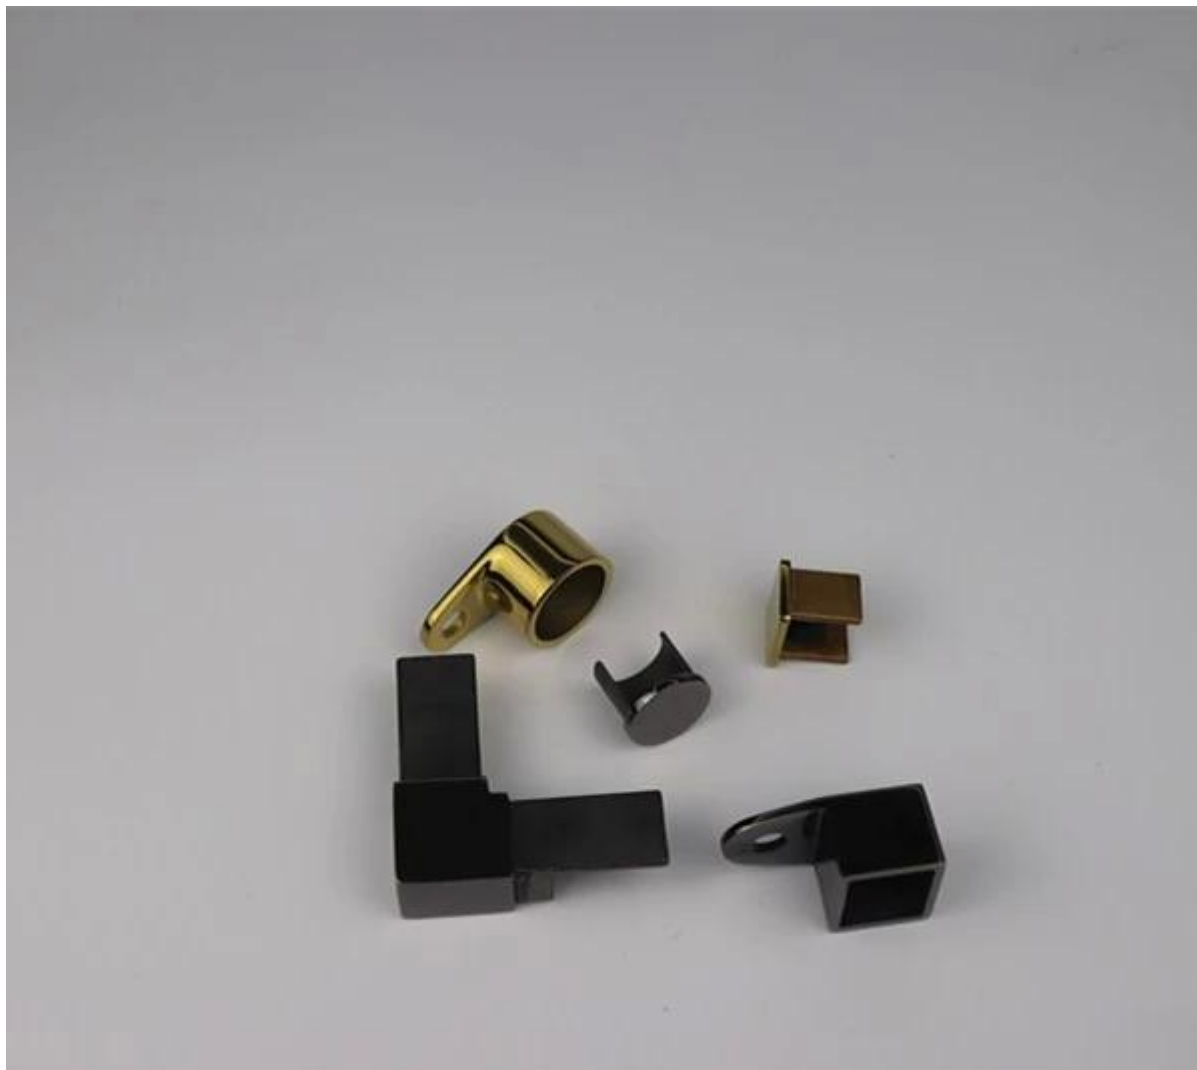

Εξαρτήματα σωληνώσεων:

Εφαρμογή: