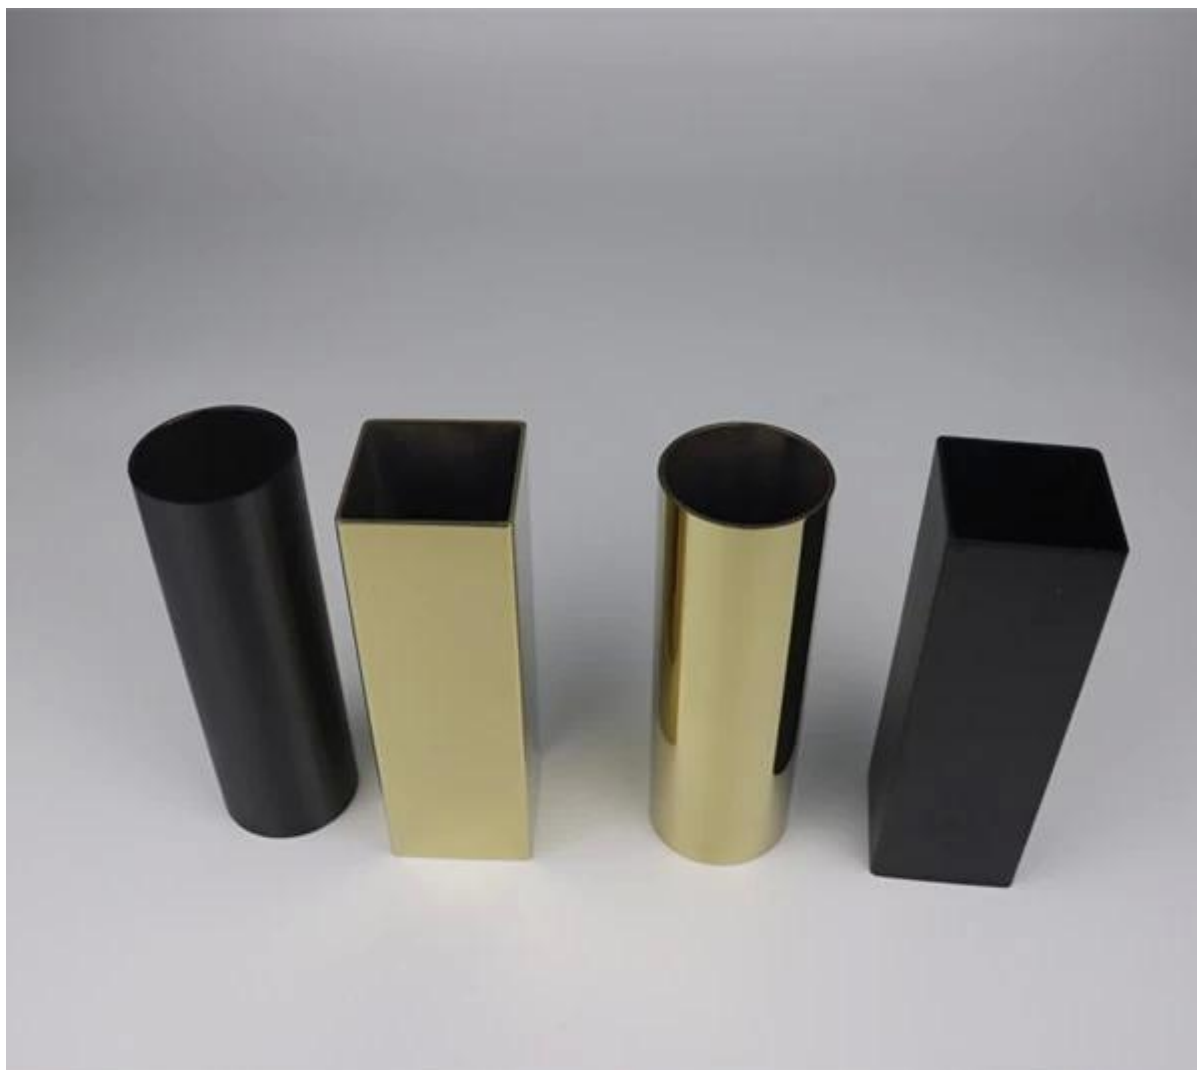

σωλήνας από ανοξείδωτο χάλυβα / αυλακωτό σωλήνα για κυκλιδώματα γυαλιού χωρίς πλαίσιο

από ανοξείδωτο ατσάλι

- για γυαλί 12mm
- Καθρέπτης ή σατέν για επιλογή
- 5,8 μέτρα ανά μήκος
- όλα τα διαθέσιμα εξαρτήματα
- γύρο dia25.4 / 50.8mm,
- τετράγωνο40 * 40mm,
- εξαρτήματα: σύνδεσμος, ακραίο πώμα