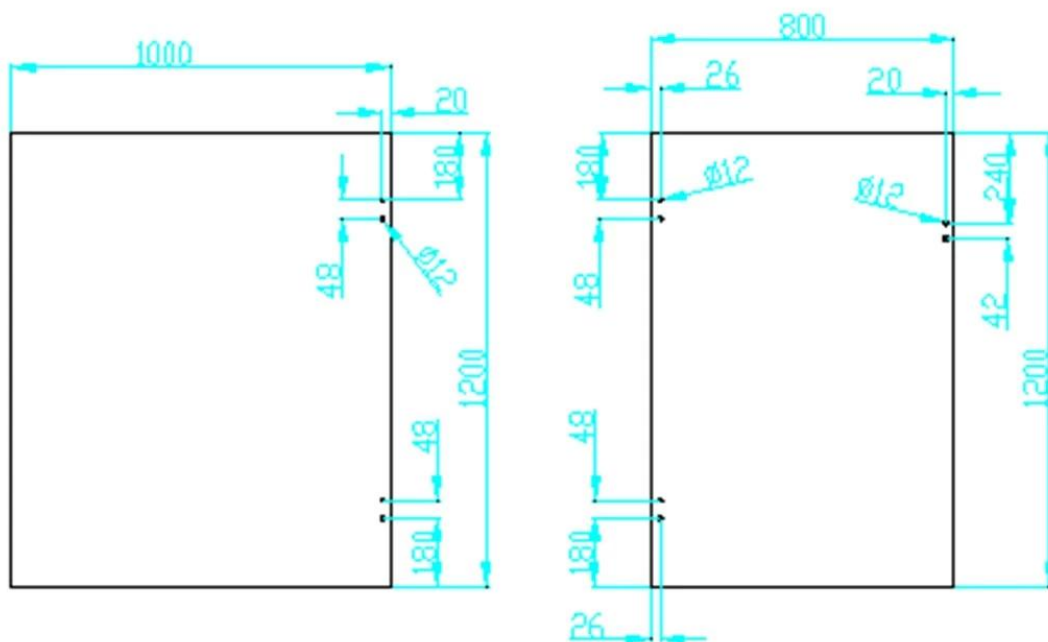

Τρύπα διάτρητοι γυαλί σχεδίασης