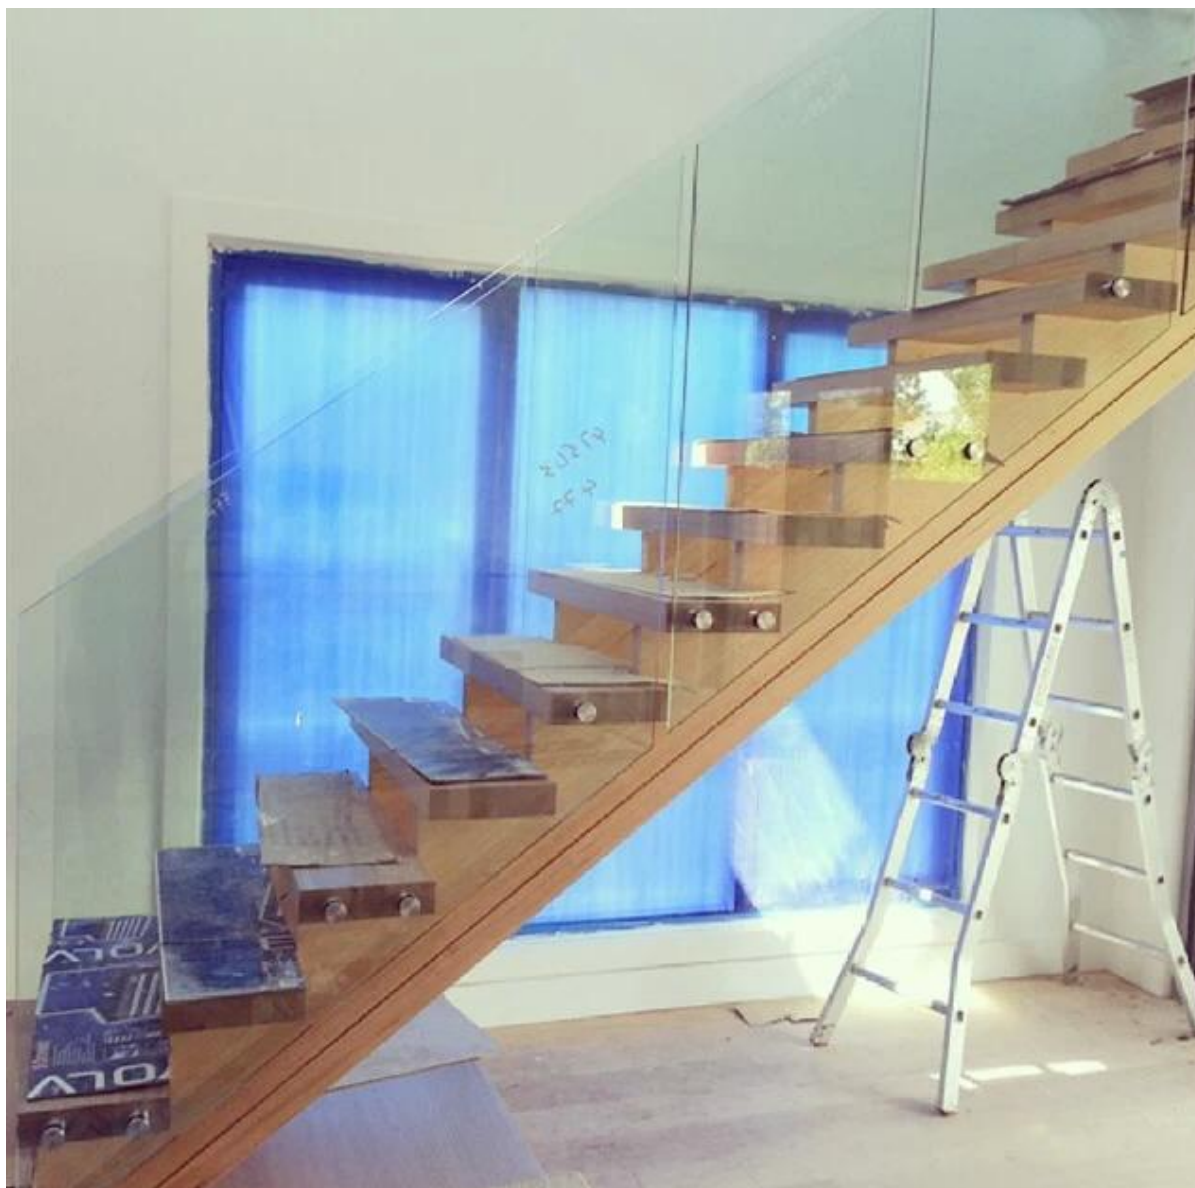

## Περιγραφή

- Υλικό: υψηλής ποιότητας κράμα 316 ανοξείδωτο χάλυβα, ή σύμφωνα με την απαίτησή σας
- Φινίρισμα: ματ ή γυαλισμένο
- Διαμέτρου 50mm (πελάτης μέγεθος είναι αναίτητο για)
- Για τοποθέτηση σε χάλυβα, σκυρόδεμα, ή ξύλινο υπόστρωμα
- Για γυαλί πάχος: 8-12mm, ή σύμφωνα με την απαίτησή σας
- Περιλαμβάνονται βάση, καπάκι, τοποθέτηση, ροδέλες από καουτσούκ και ροδέλα.
- Δείγμα: διαθέσιμη για να ελέγξετε quality πριν placeing παραγγελίας

## Λεπτομέρειες προϊόντων

Γυαλισμένο στασιμότητας SF-50 (με τοποθέτηση βιδών χάλυβα και σκυρόδεμα)

Brushed στασιμότητας SF-50 (με βίδα στερέωσης ξύλινο υπόστρωμα)

### Προβολή έργου

Αντιπαράθεση για χρήση εσωτερική γυαλί κάγκελα

Αντιπαράθεση για υπαίθριο μπαλκόνι σχεδιασμός

Αντιπαράθεση για την υπόθεση σκαλας