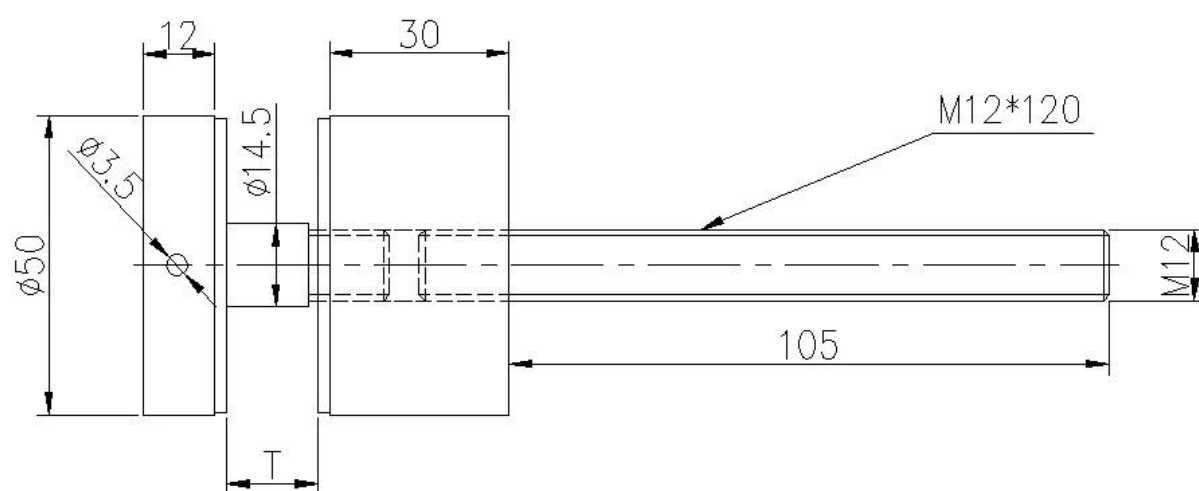

Για το μοντάρισμα ξύλινο υπόστρωμα στασιμότητας σχέδιο γυαλιού