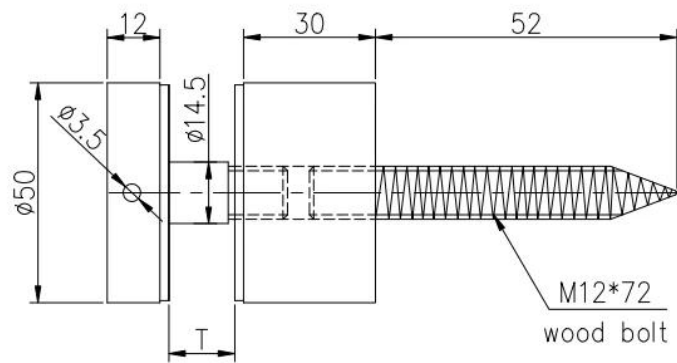

Προβολή έργου

Αντιπαράθεση για χρήση εσωτερική γυαλί κάγκελα

Αντιπαράθεση για υπαίθριο μπαλκόνι σχεδιασμός