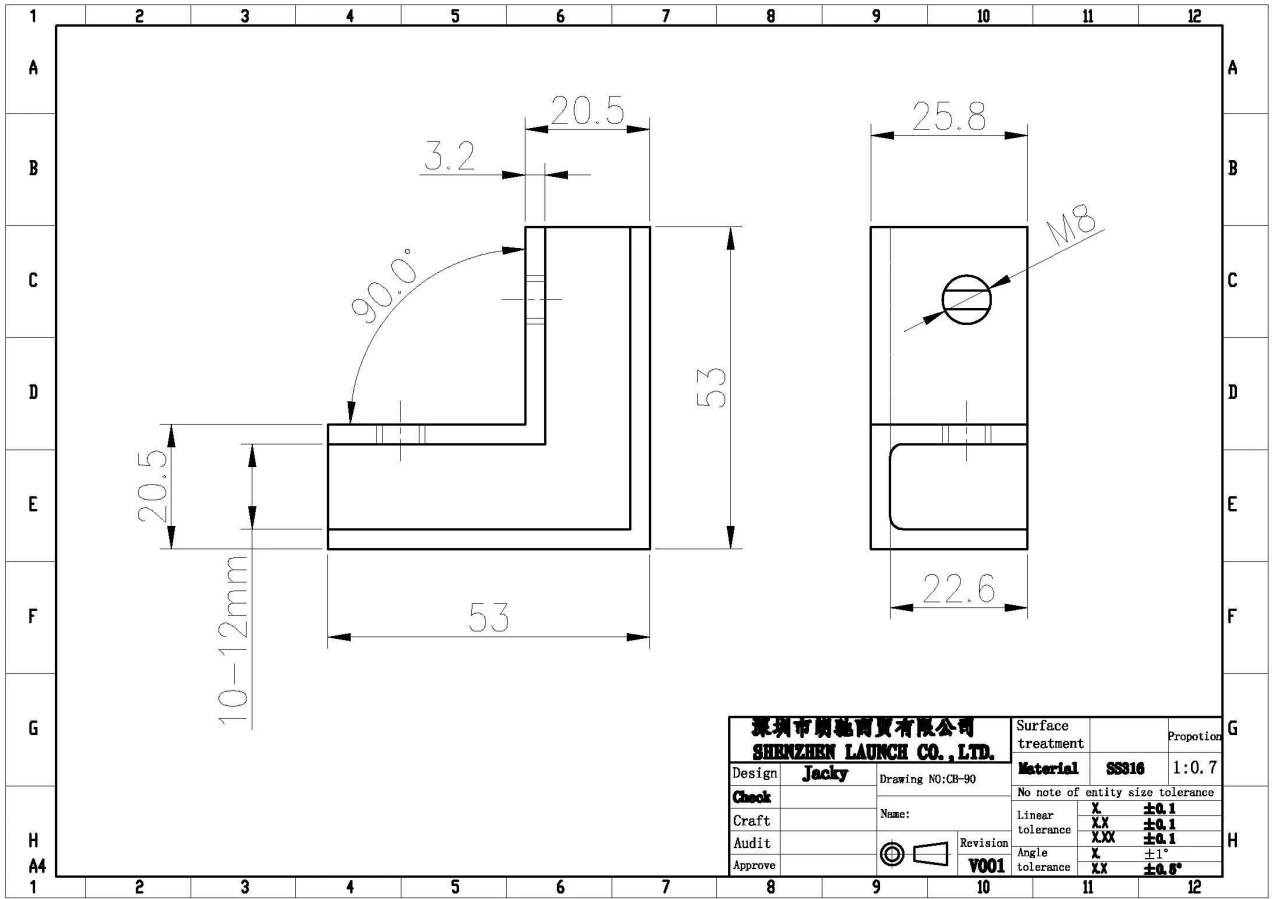

Υψηλής ποιότητας ανοξείδωτο χάλυβα 90 βαθμός τετραγωνικός τύπος σφικτήρας γυαλιού σφικτήρας γυαλιού

Εικόνες προϊόντων:

Τεχνικός Σχέδιο

Εργοφωτογραφία:

Περισσότεροι σφιγκτήρες γυαλιού:

BC-80x35

- Square 80x35mm clamps
- To hold **180°** glass panels
- For 8-12mm glass

CB-90

- Corner glass clamp
- To hold **90°** glass panels
- For 8-12mm glass

BC-60

- Round $\phi 60$ mm clamps
- To hold **180°** glass panels
- For 8-12mm glass

PV-90

- Corner glass clamp
- To hold **90°** glass panels
- For 12-15mm glass

CB-180

- **Glass to wall** clamps
- For 8-12mm glass

PV-135

- Corner glass clamp
- To hold **135°** glass panels
- For 8-12mm glass

Drawing	Picture	Ref.	A	B	C	D	E
		G108	55	55	30	11	0
		G108R	58	55	30	11	R25.4
		G101	51	41	25	11	0
		G101R	55	41	25	11	R21.5/R25.4
		G102	44	44	25	11	0
		G102R	48	44	25	11	R21.5/R25.4
		G103	50	40	22	8	0
		G104	50	40	26	12	0
		G105	54	45	28	14	0
		G107	63	45	28	14	0
		G103R	52	40	22	8	R21.5
		G104R	52	40	26	12	R21.5
		G105R	58	45	28	14	R21.5/R25.4
		G107R	66	45	28	14	R21.5/R25.4
		G106	50	40	25	12	0
		G106R	52	40	25	12	R21.5/R25.4