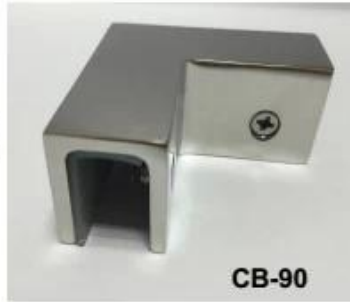

Υψηλής ποιότητας ανοξείδωτο χάλυβα 90 βαθμός τετραγωνικός τύπος σφικτήρας γυαλιού σφικτήρας γυαλιού

Εικόνες προϊόντων:

Τεχνικός Σχέδιο

Εργοφωτογραφία:

Περισσότεροι σφιγκτήρες γυαλιού:

BC-80x35

- Square 80x35mm clamps
- To hold **180°** glass panels
- For 8-12mm glass

CB-90

- Corner glass clamp
- To hold **90°** glass panels
- For 8-12mm glass

BC-60

- Round $\phi 60$ mm clamps
- To hold **180°** glass panels
- For 8-12mm glass

PV-90

- Corner glass clamp
- To hold **90°** glass panels
- For 12-15mm glass

CB-180

- **Glass to wall** clamps
- For 8-12mm glass

PV-135

- Corner glass clamp
- To hold **135°** glass panels
- For 8-12mm glass

Drawing	Picture	Ref.	A	B	C	D	E
		G108	55	55	30	11	0
		G108R	58	55	30	11	R25.4
		G101	51	41	25	11	0
		G101R	55	41	25	11	R21.5/R25.4
		G102	44	44	25	11	0
		G102R	48	44	25	11	R21.5/R25.4
		G103	50	40	22	8	0
		G104	50	40	26	12	0
		G105	54	45	28	14	0
		G107	63	45	28	14	0
		G103R	52	40	22	8	R21.5
		G104R	52	40	26	12	R21.5
		G105R	58	45	28	14	R21.5/R25.4
		G107R	66	45	28	14	R21.5/R25.4
		G106	50	40	25	12	0
		G106R	52	40	25	12	R21.5/R25.4