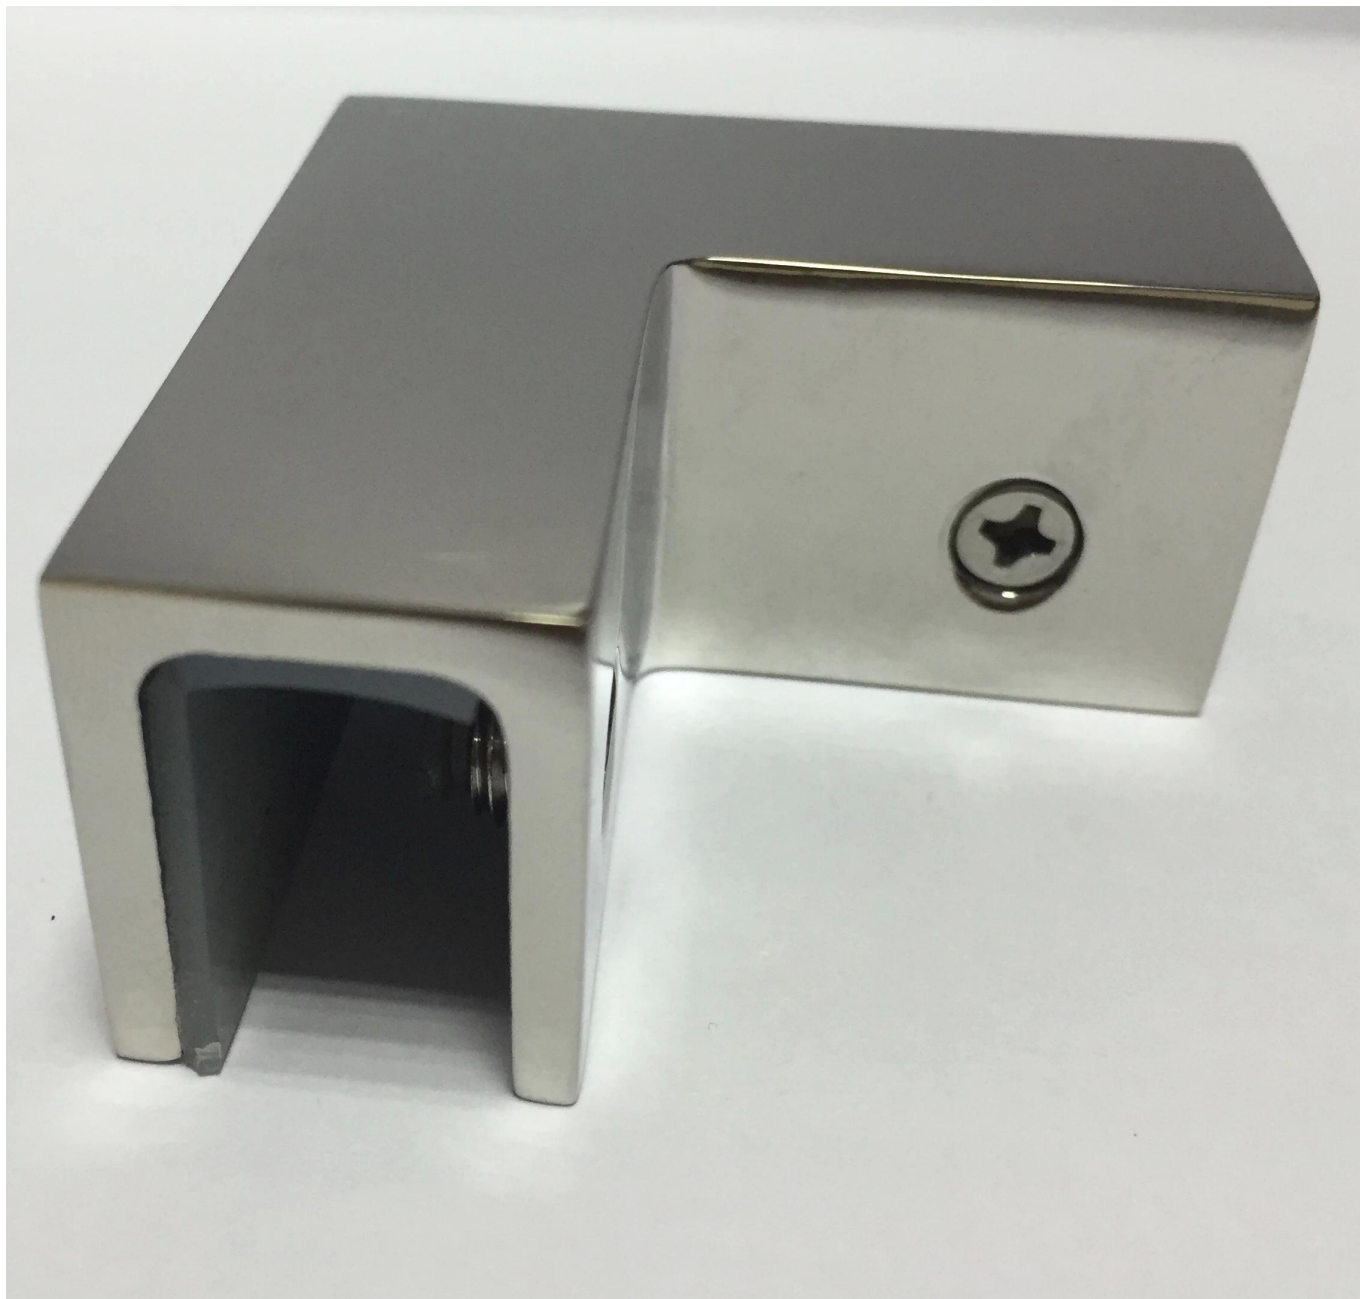

Υψηλής ποιότητας ανοξείδωτο χάλυβα 90 βαθμός τετραγωνικός τύπος σφικτήρας γυαλιού σφικτήρας γυαλιού

Εικόνες προϊόντων:

Τεχνικός Σχέδιο

Εργοφωτογραφία:

Περισσότεροι σφιγκτήρες γυαλιού:

BC-80x35

- Square 80x35mm clamps
- To hold **180°** glass panels
- For 8-12mm glass

CB-90

- Corner glass clamp
- To hold **90°** glass panels
- For 8-12mm glass

BC-60

- Round $\phi 60$ mm clamps
- To hold **180°** glass panels
- For 8-12mm glass

PV-90

- Corner glass clamp
- To hold **90°** glass panels
- For 12-15mm glass

CB-180

- **Glass to wall** clamps
- For 8-12mm glass

PV-135

- Corner glass clamp
- To hold **135°** glass panels
- For 8-12mm glass

Drawing	Picture	Ref.	A	B	C	D	E
		G108	55	55	30	11	0
		G108R	58	55	30	11	R25.4
		G101	51	41	25	11	0
		G101R	55	41	25	11	R21.5/R25.4
		G102	44	44	25	11	0
		G102R	48	44	25	11	R21.5/R25.4
		G103	50	40	22	8	0
		G104	50	40	26	12	0
		G105	54	45	28	14	0
		G107	63	45	28	14	0
		G103R	52	40	22	8	R21.5
		G104R	52	40	26	12	R21.5
		G105R	58	45	28	14	R21.5/R25.4
		G107R	66	45	28	14	R21.5/R25.4
		G106	50	40	25	12	0
		G106R	52	40	25	12	R21.5/R25.4