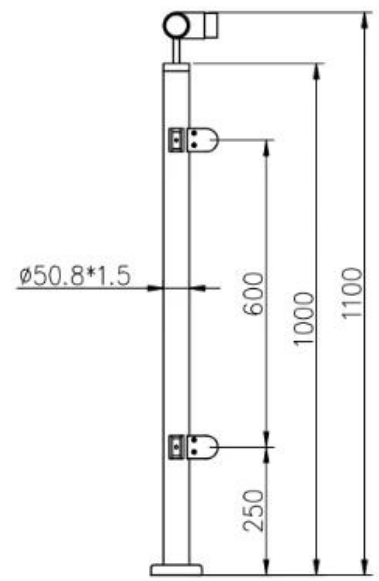

Γυάλινο κιγκλιδωτό / γυάλινο κιγκλιδωτό κιγκλίδωμα / κιγκλίδωμα σκάλας

1	Υλικό & Φινίρισμα	Ανοξείδωτο χάλυβα 304/316; Σατινέ ή καθρέφτη
2	Ύψος	1000MM / προσαρμοσμένο μέγεθος
3	Stanchion Post	D50,8 * 1,5 (mm) σωλήνα. Ρυθμιζόμενη βάση στήριξης σιδηροτροχιάς 4 κατευθύνσεων. Τετράγωνο ή στρογγυλό γυαλί.
4	Top Rail	D50.8 * 1,5 (mm) Κοίλος σωλήνας
5	Ασφάλεια κιγκλιδώματος	10mm / 12mm σκληρυμένο πάνελ από γυαλί
6	Χρήση & Τοποθεσία	Παλέτα, κιγκλιδώματα, μπαράκια, φράχτες, κιγκλιδώματα, κιγκλιδώματα. Μπαλκόνι, Γέφυρα, Κατάστρωμα, Κήπος, Αίθριο, Πισίνα, Βεράντα, Σκάλα, Αίθριο
7	Εγκατάσταση	Κορυφαία / πλαϊνή συναρμολόγηση
8	Πακέτο	EPE + εσωτερικό κουτί + χαρτοκιβώτιο
9	Υπηρεσία	1, Παρέχονται τα κατάλληλα αξεσουάρ και εξαρτήματα. 2, Σχεδιασμός Κατασκευής. 3, Επαγγελματικές συμβουλές μηχανικού. 4, Οδηγός εγκατάστασης. 5, OEM, ODM, σχεδιασμός πελατών?
10	Επικοινωνία	EMAIL, SKYPE, WhatsApp, WeChat και QQ εμφανίζονται ως υδατογράφημα στις παρακάτω εικόνες

LCH-106

LCH-107

LCH-108

Εγκατάσταση:

Glass Clamp Installation Guide

Mark and centre punch desired location of blind rivet nut location.

Drill centre punched hole in tube to suit blind rivet nut.

Insert blind rivet nut into tube and fasten with blind rivet tool.

Check installed blind rivet nut is secure and ready for install.

Align half glass clamp with blind rivet nut inline position. Screw in button head cap screw into thread and tighten with hex key.

Select appropriate rubber gasket to suit glass panel thickness. Install rubber gasket into both sides of glass clamp. (Note rubber gasket marked with sizes).

If heavier clamping load is required please use supplied glass clamp pin, during the install process. Note glass panels will require drilling in order to fit glass clamp pins.

Fit glass panel into position, install second half of glass clamp secure with provided hex screws.