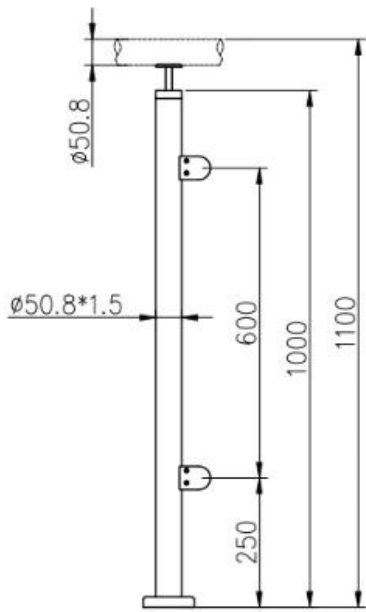

Γυάλινο κιγκλιδωτό / γυάλινο κιγκλιδωτό κιγκλίδωμα / κιγκλίδωμα σκάλας

1	Υλικό & Φινίρισμα	Ανοξείδωτο χάλυβα 304/316; Σατινέ ή καθρέφτη
2	Ύψος	1000MM / προσαρμοσμένο μέγεθος
3	Stanchion Post	D50,8 * 1,5 (mm) σωλήνα. Ρυθμιζόμενη βάση στήριξης σιδηροτροχιάς 4 κατευθύνσεων. Τετράγωνο ή στρογγυλό γυαλί.
4	Top Rail	D50.8 * 1,5 (mm) Κοίλος σωλήνας
5	Ασφάλεια κιγκλιδώματος	10mm / 12mm σκληρυμένο πάνελ από γυαλί
6	Χρήση & Τοποθεσία	Παλέτα, κιγκλιδώματα, μπαράκια, φράχτες, κιγκλιδώματα, κιγκλιδώματα. Μπαλκόνι, Γέφυρα, Κατάστρωμα, Κήπος, Αίθριο, Πισίνα, Βεράντα, Σκάλα, Αίθριο
7	Εγκατάσταση	Κορυφαία / πλαϊνή συναρμολόγηση
8	Πακέτο	EPE + εσωτερικό κουτί + χαρτοκιβώτιο
9	Υπηρεσία	1, Παρέχονται τα κατάλληλα αξεσουάρ και εξαρτήματα. 2, Σχεδιασμός Κατασκευής. 3, Επαγγελματικές συμβουλές μηχανικού. 4, Οδηγός εγκατάστασης. 5, OEM, ODM, σχεδιασμός πελατών?
10	Επικοινωνία	EMAIL, SKYPE, WhatsApp, WeChat και QQ εμφανίζονται ως υδατογράφημα στις παρακάτω εικόνες

LCH-106

LCH-107

LCH-108

Εγκατάσταση:

Glass Clamp Installation Guide

Mark and centre punch desired location of blind rivet nut location.

Drill centre punched hole in tube to suit blind rivet nut.

Insert blind rivet nut into tube and fasten with blind rivet tool.

Check installed blind rivet nut is secure and ready for install.

Align half glass clamp with blind rivet nut inline position. Screw in button head cap screw into thread and tighten with hex key.

Select appropriate rubber gasket to suit glass panel thickness. Install rubber gasket into both sides of glass clamp. (Note rubber gasket marked with sizes).