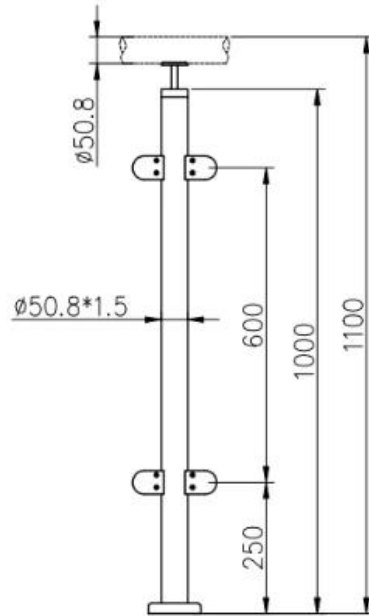

Γυάλινο κιγκλιδωτό / γυάλινο κιγκλιδωτό κιγκλίδωμα / κιγκλίδωμα σκάλας

1	Υλικό & Φινίρισμα	Ανοξείδωτο χάλυβα 304/316; Σατινέ ή καθρέφτη
2	Ύψος	1000MM / προσαρμοσμένο μέγεθος
3	Stanchion Post	D50,8 * 1,5 (mm) σωλήνα. Ρυθμιζόμενη βάση στήριξης σιδηροτροχιάς 4 κατευθύνσεων. Τετράγωνο ή στρογγυλό γυαλί.
4	Top Rail	D50.8 * 1,5 (mm) Κοίλος σωλήνας
5	Ασφάλεια κιγκλιδώματος	10mm / 12mm σκληρυμένο πάνελ από γυαλί
6	Χρήση & Τοποθεσία	Παλέτα, κιγκλιδώματα, μπαράκια, φράχτες, κιγκλιδώματα, κιγκλιδώματα. Μπαλκόνι, Γέφυρα, Κατάστρωμα, Κήπος, Αίθριο, Πισίνα, Βεράντα, Σκάλα, Αίθριο
7	Εγκατάσταση	Κορυφαία / πλαϊνή συναρμολόγηση
8	Πακέτο	EPE + εσωτερικό κουτί + χαρτοκιβώτιο
9	Υπηρεσία	1, Παρέχονται τα κατάλληλα αξεσουάρ και εξαρτήματα. 2, Σχεδιασμός Κατασκευής. 3, Επαγγελματικές συμβουλές μηχανικού. 4, Οδηγός εγκατάστασης. 5, OEM, ODM, σχεδιασμός πελατών?
10	Επικοινωνία	EMAIL, SKYPE, WhatsApp, WeChat και QQ εμφανίζονται ως υδατογράφημα στις παρακάτω εικόνες

LCH-106

LCH-107

LCH-108

Εγκατάσταση:

Glass Clamp Installation Guide

Mark and centre punch desired location of blind rivet nut location.

Drill centre punched hole in tube to suit blind rivet nut.

Insert blind rivet nut into tube and fasten with blind rivet tool.

Check installed blind rivet nut is secure and ready for install.

Align half glass clamp with blind rivet nut inline position. Screw in button head cap screw into thread and tighten with hex key.

Select appropriate rubber gasket to suit glass panel thickness. Install rubber gasket into both sides of glass clamp. (Note rubber gasket marked with sizes).

If heavier clamping load is required please use supplied glass clamp pin, during the install process. Note glass panels will require drilling in order to fit glass clamp pins.

Fit glass panel into position, install second half of glass clamp secure with provided hex screws.