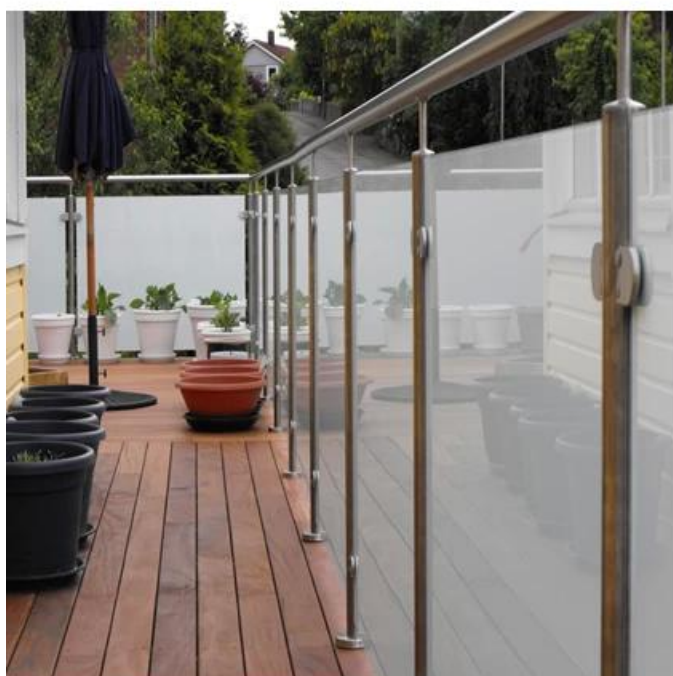

Αφή Ελεύθερος προς το Επικοινωνία μας:
Εύα Τσού
sales03@launch-china.cn
HP / WhatsApp: +8615907334556