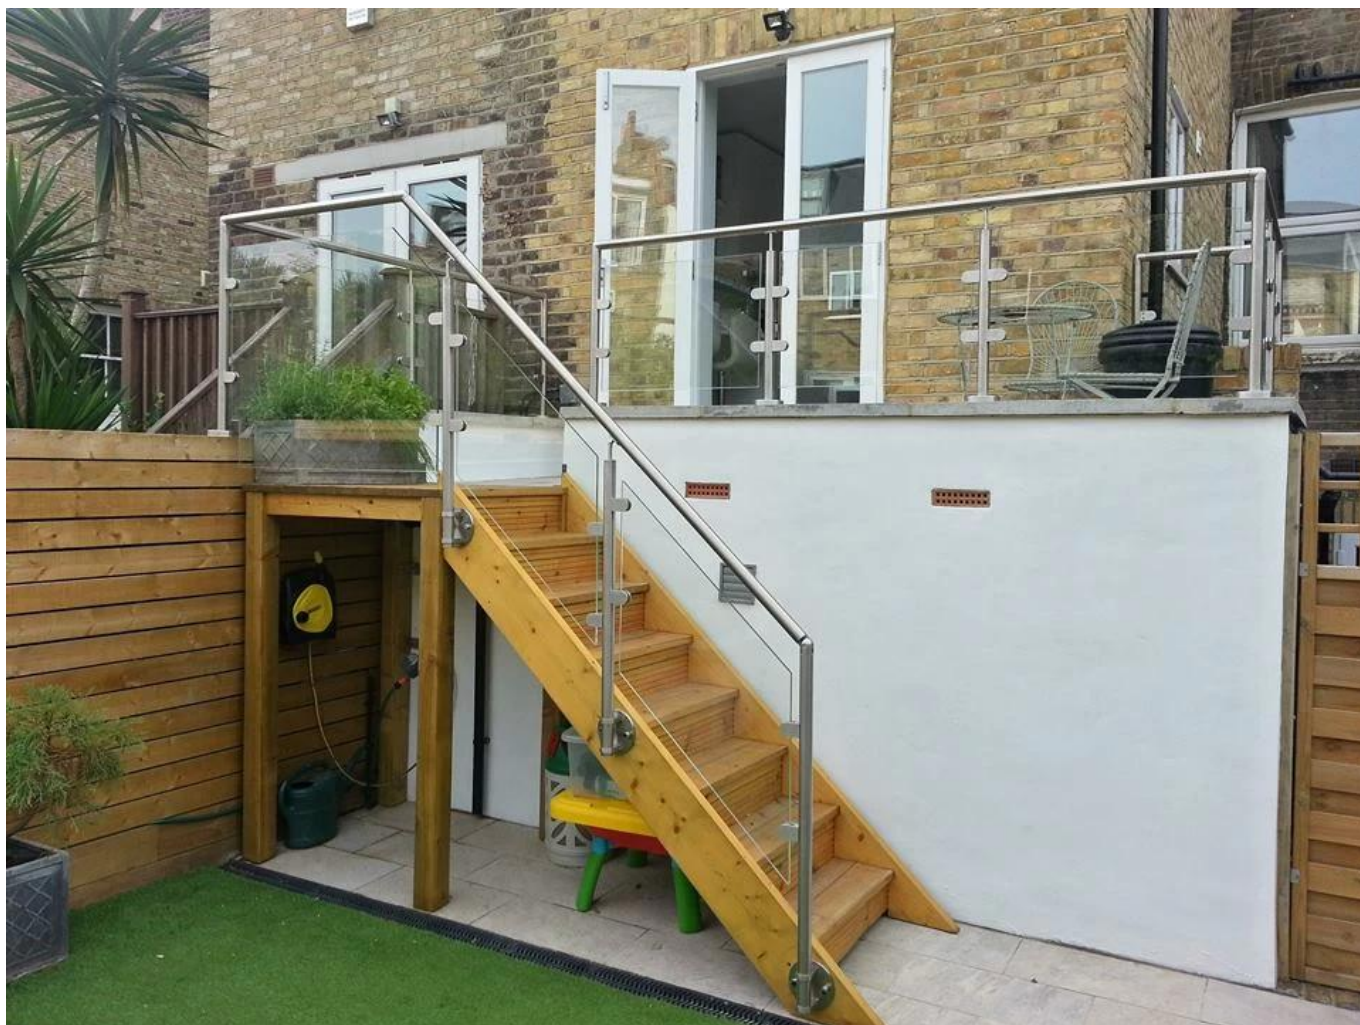

Για μπαλκόνι κιγκλίδωμα σχέδια: