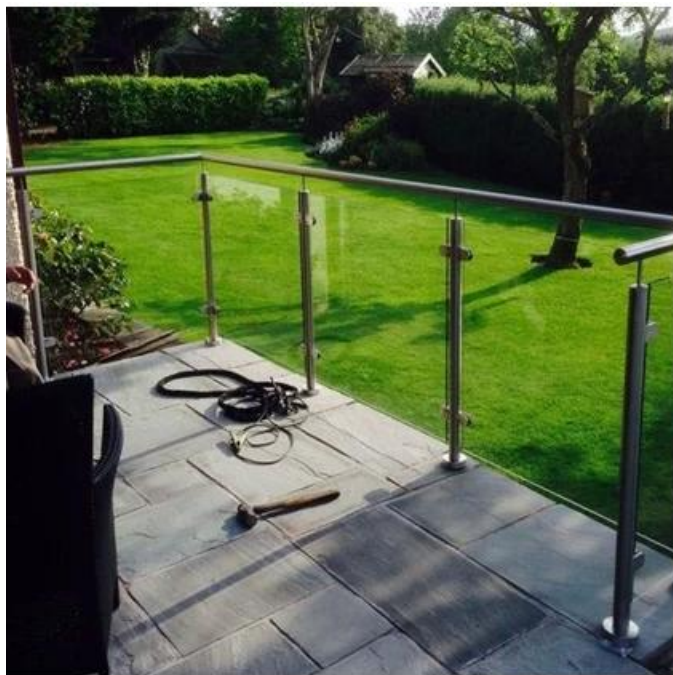

Γυάλινο κιγκλιδωτό / γυάλινο κιγκλιδωτό κιγκλίδωμα / κιγκλίδωμα σκάλας

1	Υλικό & Φινίρισμα	Ανοξείδωτο χάλυβα 304/316; Σατινέ ή καθρέφτη
2	Ύψος	1000MM / προσαρμοσμένο μέγεθος
3	Stanchion Post	D50,8 * 1,5 (mm) σωλήνα. Ρυθμιζόμενη βάση στήριξης σιδηροτροχιάς 4 κατευθύνσεων. Τετράγωνο ή στρογγυλό γυαλί.
4	Top Rail	D50.8 * 1,5 (mm) Κοίλος σωλήνας
5	Ασφάλεια κιγκλιδώματος	10mm / 12mm σκληρυμένο πάνελ από γυαλί
6	Χρήση & Τοποθεσία	Παλέτα, κιγκλιδώματα, μπαράκια, φράχτες, κιγκλιδώματα, κιγκλιδώματα. Μπαλκόνι, Γέφυρα, Κατάστρωμα, Κήπος, Αίθριο, Πισίνα, Βεράντα, Σκάλα, Αίθριο
7	Εγκατάσταση	Κορυφαία / πλαϊνή συναρμολόγηση
8	Πακέτο	EPE + εσωτερικό κουτί + χαρτοκιβώτιο
9	Υπηρεσία	1, Παρέχονται τα κατάλληλα αξεσουάρ και εξαρτήματα. 2, Σχεδιασμός Κατασκευής. 3, Επαγγελματικές συμβουλές μηχανικού. 4, Οδηγός εγκατάστασης. 5, OEM, ODM, σχεδιασμός πελατών?
10	Επικοινωνία	EMAIL, SKYPE, WhatsApp, WeChat και QQ εμφανίζονται ως υδατογράφημα στις παρακάτω εικόνες

If heavier clamping load is required please use supplied glass clamp pin, during the install process. Note glass panels will require drilling in order to fit glass clamp pins.

Fit glass panel into position, install second half of glass clamp secure with provided hex screws.

Tighten glass clamps with hex key, and check glass panel are secure with no movement.

Έργα προβολής

Για μπαλκόνι κιγκλίδωμα σχέδια:

Αφή Ελεύθερος προς το Επικοινωνία μας:
Εύα Τσού
sales03@launch-china.cn
HP / WhatsApp: +8615907334556