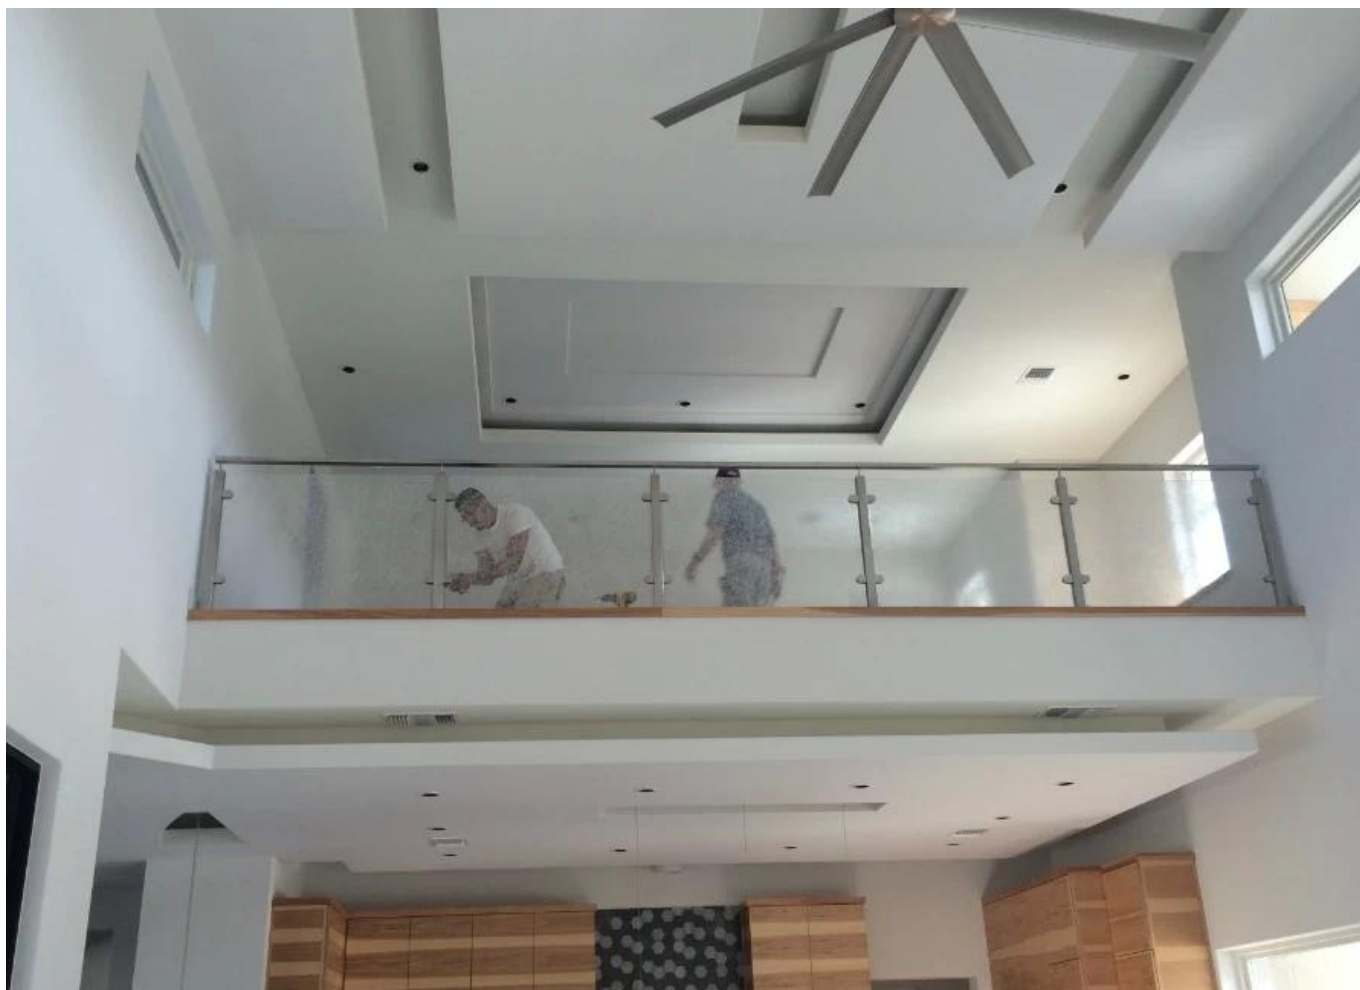

Αφή Ελεύθερος προς το Επικοινωνία μας:
Εύα Τσούου
sales03@launch-china.cn
HP / WhatsApp: +8615907334556