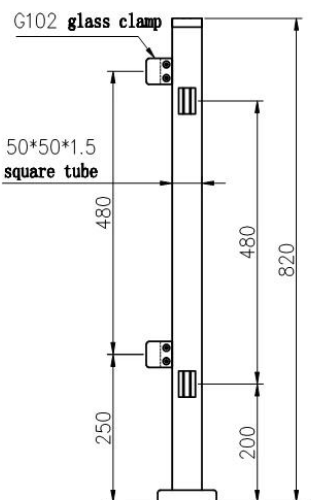

Inox Grade ανοξείδωτο χάλυβα 304 ή 316 τετραγωνικό σωλήνα σύγχρονο σπίτι κάγκελο σχεδιασμό ανά μετρητή

1	Υλικό & Φινίρισμα	Ανοξείδωτο χάλυβα 304/316; Σατινέ ή καθρέφτη
2	Ύψος	1000MM / προσαρμοσμένο μέγεθος
3	Stanchion Post	50 * 50 * 1,5 (mm) σωλήνα. Ρυθμιζόμενη βάση στήριξης σιδηροτροχιάς 4 κατευθύνσεων. Τετράγωνο ή στρογγυλό γυαλί.
4	Top Rail	50 * 50 * 1,5 (mm) Κοίλος σωλήνας
5	Ασφάλεια κιγκλιδώματος	Πάνελ από διαυγές γυαλί 8 mm / 10 mm / 12 mm
6	Χρήση & Τοποθεσία	Παλέτα, κιγκλιδώματα, μπαράκια, φράχτες, κιγκλιδώματα, κιγκλιδώματα. Μπαλκόνι, Γέφυρα, Κατάστρωμα, Κήπος, Αίθριο, Πισίνα, Βεράντα, Σκάλα, Αίθριο
7	Εγκατάσταση	Κορυφαία / πλαϊνή συναρμολόγηση
8	Πακέτο	EPE + εσωτερικό κουτί + χαρτοκιβώτιο
9	Υπηρεσία	1, Παρέχονται τα κατάλληλα αξεσουάρ και εξαρτήματα. 2, Σχεδιασμός Κατασκευής. 3, Επαγγελματικές συμβουλές μηχανικού. 4, Οδηγός εγκατάστασης. 5, OEM, ODM, σχεδιασμός πελατών?
10	Επικοινωνία	EMAIL, SKYPE, WhatsApp, WeChat και QQ εμφανίζονται ως υδατογράφημα στις παρακάτω εικόνες