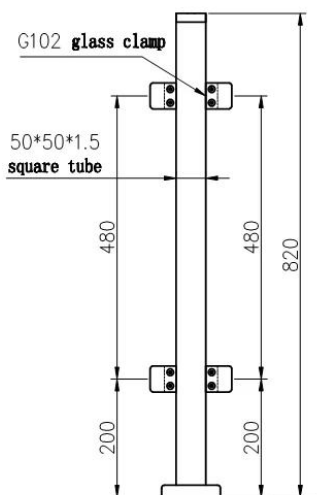

Inox Grade ανοξείδωτο χάλυβα 304 ή 316 τετραγωνικό σωλήνα σύγχρονο σπίτι κάγκελο σχεδιασμό ανά μετρητή

1	Υλικό & Φινίρισμα	Ανοξείδωτο χάλυβα 304/316; Σατινέ ή καθρέφτη
2	Ύψος	1000MM / προσαρμοσμένο μέγεθος
3	Stanchion Post	50 * 50 * 1,5 (mm) σωλήνα. Ρυθμιζόμενη βάση στήριξης σιδηροτροχιάς 4 κατευθύνσεων. Τετράγωνο ή στρογγυλό γυαλί.
4	Top Rail	50 * 50 * 1,5 (mm) Κοίλος σωλήνας
5	Ασφάλεια κιγκλιδώματος	Πάνελ από διαυγές γυαλί 8 mm / 10 mm / 12 mm
6	Χρήση & Τοποθεσία	Παλέτα, κιγκλιδώματα, μπαράκια, φράχτες, κιγκλιδώματα, κιγκλιδώματα. Μπαλκόνι, Γέφυρα, Κατάστρωμα, Κήπος, Αίθριο, Πισίνα, Βεράντα, Σκάλα, Αίθριο
7	Εγκατάσταση	Κορυφαία / πλαϊνή συναρμολόγηση
8	Πακέτο	EPE + εσωτερικό κουτί + χαρτοκιβώτιο
9	Υπηρεσία	1, Παρέχονται τα κατάλληλα αξεσουάρ και εξαρτήματα. 2, Σχεδιασμός Κατασκευής. 3, Επαγγελματικές συμβουλές μηχανικού. 4, Οδηγός εγκατάστασης. 5, OEM, ODM, σχεδιασμός πελατών?
10	Επικοινωνία	EMAIL, SKYPE, WhatsApp, WeChat και QQ εμφανίζονται ως υδατογράφημα στις παρακάτω εικόνες