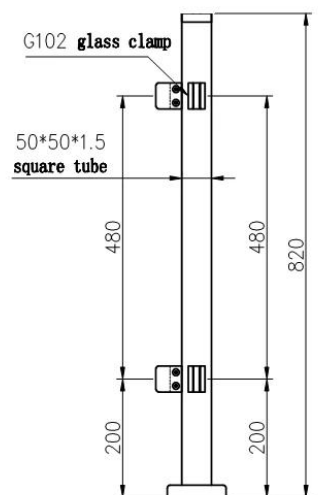

Inox Grade ανοξείδωτο χάλυβα 304 ή 316 τετραγωνικό σωλήνα σύγχρονο σπίτι κάγκελο σχεδιασμό ανά μετρητή

1	Υλικό & Φινίρισμα	Ανοξείδωτο χάλυβα 304/316; Σατινέ ή καθρέφτη
2	Ύψος	1000MM / προσαρμοσμένο μέγεθος
3	Stanchion Post	50 * 50 * 1,5 (mm) σωλήνα. Ρυθμιζόμενη βάση στήριξης σιδηροτροχιάς 4 κατευθύνσεων. Τετράγωνο ή στρογγυλό γυαλί.
4	Top Rail	50 * 50 * 1,5 (mm) Κοίλος σωλήνας
5	Ασφάλεια κιγκλιδώματος	Πάνελ από διαυγές γυαλί 8 mm / 10 mm / 12 mm
6	Χρήση & Τοποθεσία	Παλέτα, κιγκλιδώματα, μπαράκια, φράχτες, κιγκλιδώματα, κιγκλιδώματα. Μπαλκόνι, Γέφυρα, Κατάστρωμα, Κήπος, Αίθριο, Πισίνα, Βεράντα, Σκάλα, Αίθριο
7	Εγκατάσταση	Κορυφαία / πλαϊνή συναρμολόγηση
8	Πακέτο	EPE + εσωτερικό κουτί + χαρτοκιβώτιο
9	Υπηρεσία	1, Παρέχονται τα κατάλληλα αξεσουάρ και εξαρτήματα. 2, Σχεδιασμός Κατασκευής. 3, Επαγγελματικές συμβουλές μηχανικού. 4, Οδηγός εγκατάστασης. 5, OEM, ODM, σχεδιασμός πελατών?
10	Επικοινωνία	EMAIL, SKYPE, WhatsApp, WeChat και QQ εμφανίζονται ως υδατογράφημα στις παρακάτω εικόνες