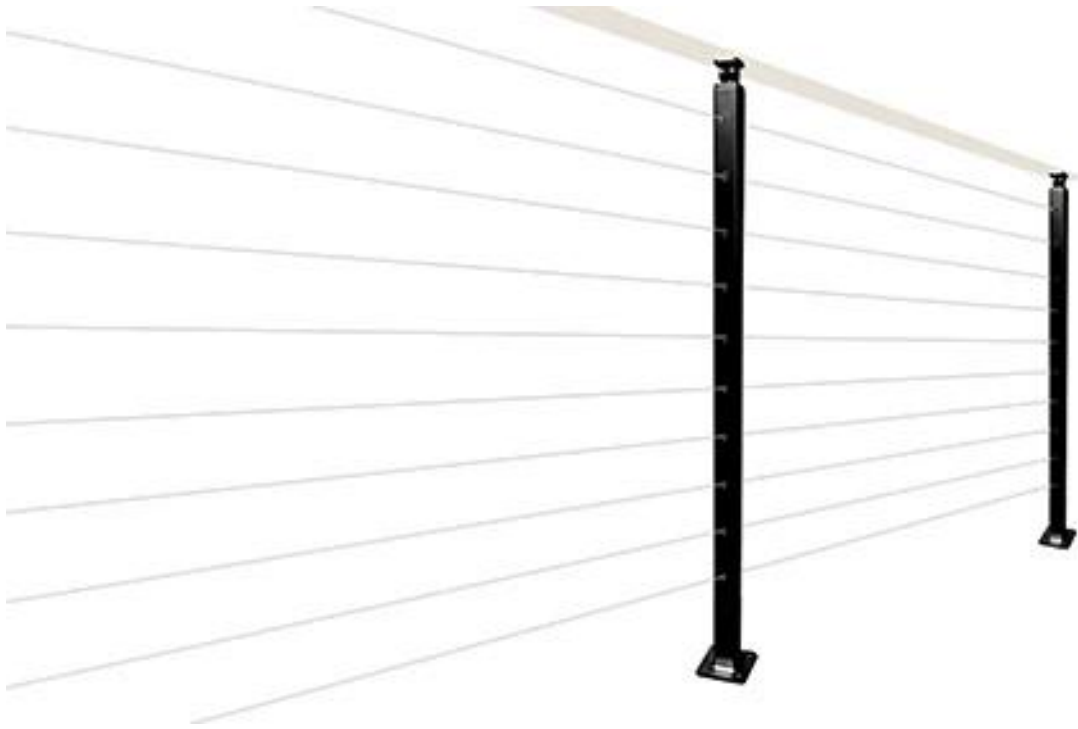

Εσωτερική σκάλα μοντέρνο & ποιοτικό σχέδιο συρματόσχοινο κιγκλιδώματος κιγκλιδώματος κιγκλιδώματος εύκολο στη συναρμολόγηση με εγγύηση 5 ετών.

Χαρακτηριστικά των κιγκλιδωμάτων κιγκλιδωμάτων συρματόσχοινο εσωτερικού σχεδιασμού σκάλας -

Εγκαθιστώ	εύκολο στην εγκατάσταση, με σχέδια εγκατάστασης που παρέχονται και όλα τα απαραίτητα εξαρτήματα
Υλικό	316 ατσάλι
Φινίρισμα	σατινέ βουρτσισμένο / μαύρο
Θέση	50 * 50 χιλιοστά
Κουπαστή	50 * 25 χιλιοστά
συρματόσχοινο	Διάμετρος 4-5mm
Τεντωτήρας συρματόσχοινων	T803 τύπου swageless
τρύπες στο ταχυδρομείο	Προκατασκευασμένο
ΜΟQ	20 μέτρα
Χρόνος παράδοσης	2-3 εβδομάδες

stainless σατινέ βουρτσισμένο φινίρισμα συρματόσχοινο

Μαύρο ντυμένο συρματόσχοινο κιγκλίδωμα μετά-

Χρησιμοποιημένα εργαλεία εντατήρα συρματόσχοινων -
Το μοντέλο T803, τύπου swageless, δεν χρειάζεται υδραυλικές πτυχώσεις

T803 cable fitting , installation instructions

Type 1: without hydraulic crimper

Type 2: with hydraulic crimper

Mount to steel or concrete

Wood screws ,
for wood mount

Hydraulic crimper

T804, τύπου swage, χρειάζονται υδραυλικό πρεσάρισμα -