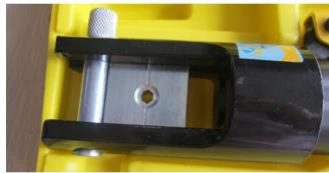

Εγκαθιστώ	εύκολο στην εγκατάσταση, με σχέδια εγκατάστασης που παρέχονται και όλα τα απαραίτητα εξαρτήματα
Υλικό	316 ατσάλι
Φινίρισμα	σατινέ βουρτσισμένο / μαύρο
Θέση	50 * 50 χιλιοστά
Κουπαστή	50 * 25 χιλιοστά
συρματόσχοινο	Διάμετρος 4-5mm
Τεντωτήρας συρματόσχοινων	T803 τύπου swageless
τρύπες στο ταχυδρομείο	Προκατασκευασμένο
ΜΟQ	20 μέτρα
Χρόνος παράδοσης	2-3 εβδομάδες

stainless σατινέ βουρτσισμένο φινίρισμα συρματόσχοινο

Μαύρο ντυμένο συρματόσχοινο κιγκλίδωμα μετά-

Χρησιμοποιημένα εργαλεία εντατήρα συρματόσχοινων -
Το μοντέλο T803, τύπου swageless, δεν χρειάζεται υδραυλικές πτυχώσεις

T803 cable fitting , installation instructions

Type 1: without hydraulic crimper

Type 2: with hydraulic crimper

Mount to steel or concrete

Wood screws ,
for wood mount

Hydraulic crimper

T804, τύπου swage, χρειάζονται υδραυλικό πρεσάρισμα -