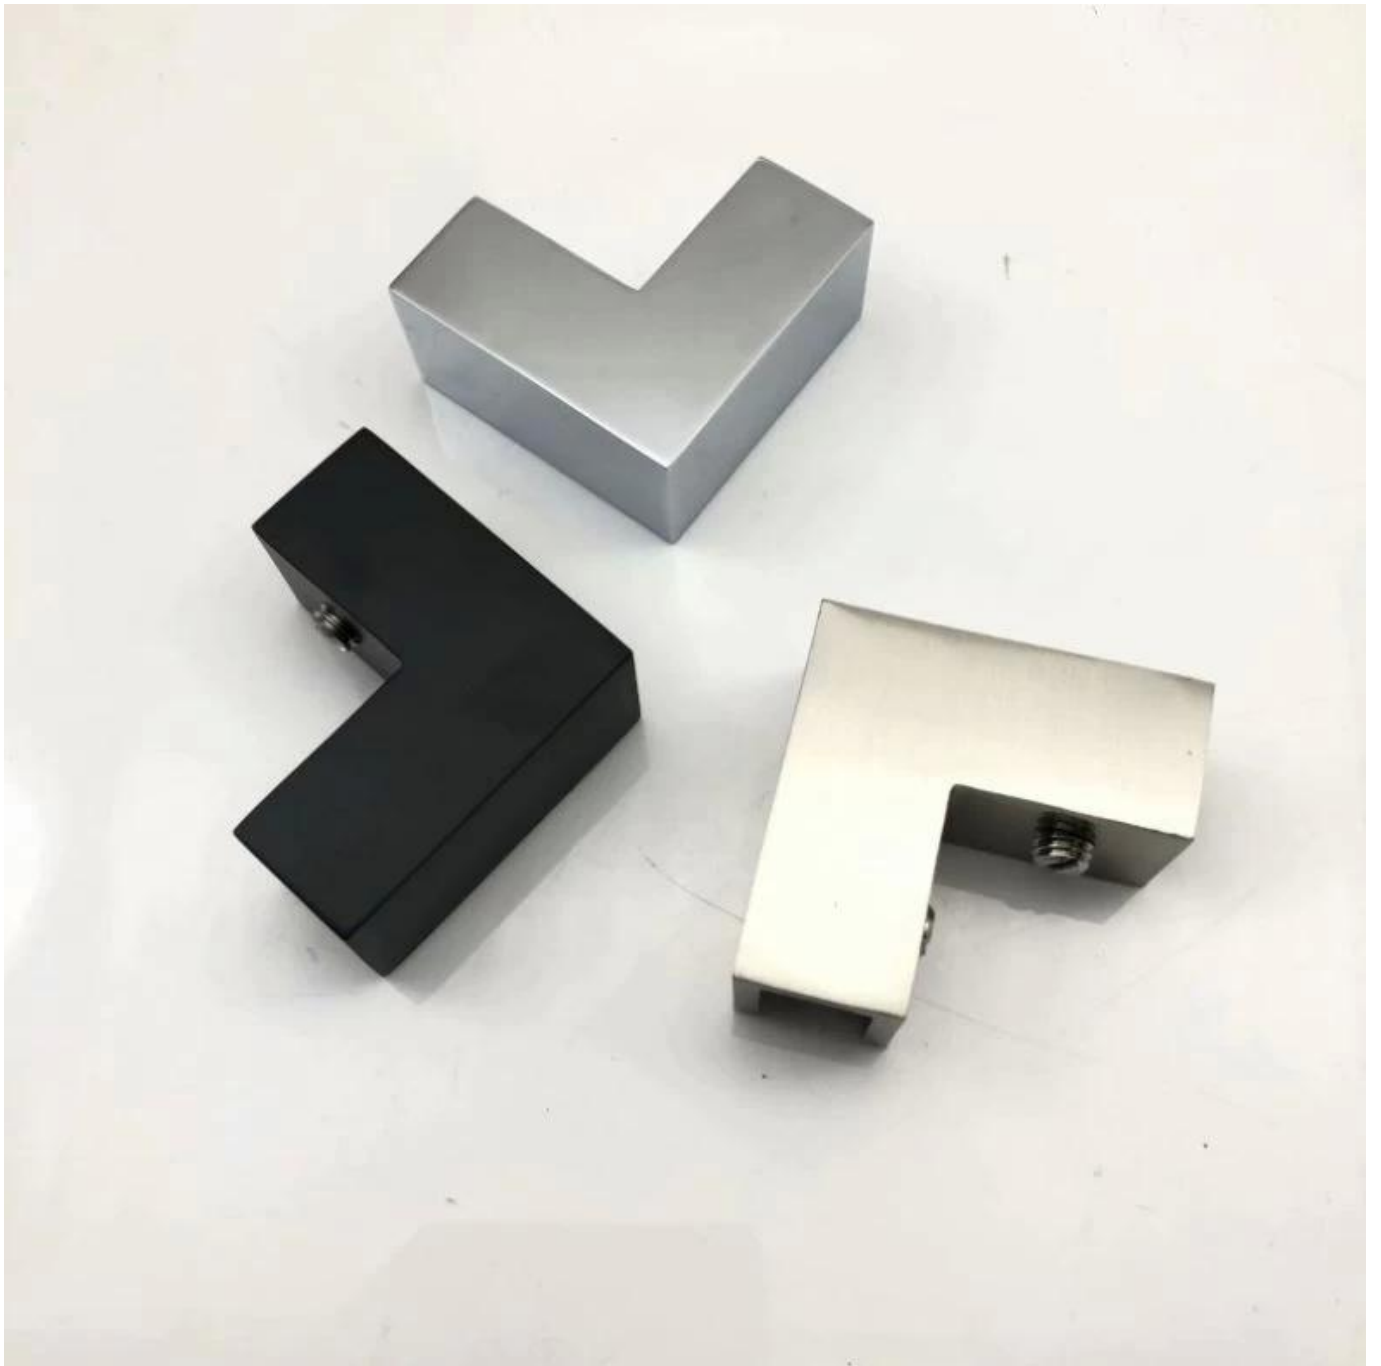

Ματ Μαύρο 90 μοιρών Γυάλινο Γυάλινο Γωνιακό Κιγκλίδωμα από ανοξείδωτο χάλυβα Σφιγκτήρες στήριξης Γυάλινο κλιπ

Όνομασία προϊόντος	Ματ Μαύρο 90 μοιρών Γυάλινο Γυάλινο Γωνιακό Κιγκλίδωμα από ανοξείδωτο χάλυβα Σφιγκτήρες στήριξης Γυάλινο κλιπ
Μάρκα	Κεμπίλ
Υλικό	Ανοξείδωτο ατσάλι 304, 316
Επιφανειακή επεξεργασία	Βουρτσισμένο σατέν, γυαλισμένο καθρέφτη, μαύρο
Πακέτο	Ατομικά σε πλαστική σακούλα, τυποποιημένο κουτί για εξωτερική συσκευασία
Πιστοποιητικό	ISO 9001-2000
Χρήση	(1) Για κατασκευή και χειρολισθήρα. (2) Στο εμπορικό κέντρο, House. Γυάλινοι σφιγκτήρες κιγκλιδωμάτων
Χαρακτηριστικά	Κατασκευασμένο από ανοξείδωτο ατσάλι, όμορφο Outlook, εύκολο να καθαριστεί, καλής ποιότητας κ.λπ.
Σχετικές λέξεις-κλειδιά	Γυάλινος σφιγκτήρας / Ανοξείδωτος σφιγκτήρας γυαλιού / Ανοξείδωτος σφιγκτήρας / Γυάλινος σφιγκτήρας κιγκλιδώματος / Γυάλινος κλιπ / Γυάλινος σφιγκτήρας χωρίς πλαίσιο
Εφαρμογή	Διακόσμηση, χρησιμοποιείται ευρέως σε ανοξείδωτο κιγκλίδωμα & κιγκλιδώματα. Διακοσμήσεις εσωτερικού ή εξωτερικού χώρου.
Χρόνος παράδοσης	2-4 εβδομάδες.
MOQ	10 κομμάτια.

Λιμάνι: Σενζέν, Κίνα

Διαθέσιμοι όροι συναλλαγών: FOB, CIF, C & F, CFR, EX-WORKS

Διαθέσιμοι όροι πληρωμής: T / T; L / C άμεσα; Western Union, Alibaba Escrow

Εικόνες προϊόντων:

90 Degree Matt Black Glass to Glass Clamp CB-90

Γωνιακός σφιγκτήρας 90 μοιρών σε σατέν, καθρέφτη και ματ μαύρο φινίρισμα:

180 Degree Black Glass Clamp BC-8035

90 Degree Black Glass Clamp PV-90

Φωτογραφίες έργου:

Διαφορετικοί τύποι γυάλινων σφιγκτηρών με διαστάσεις: