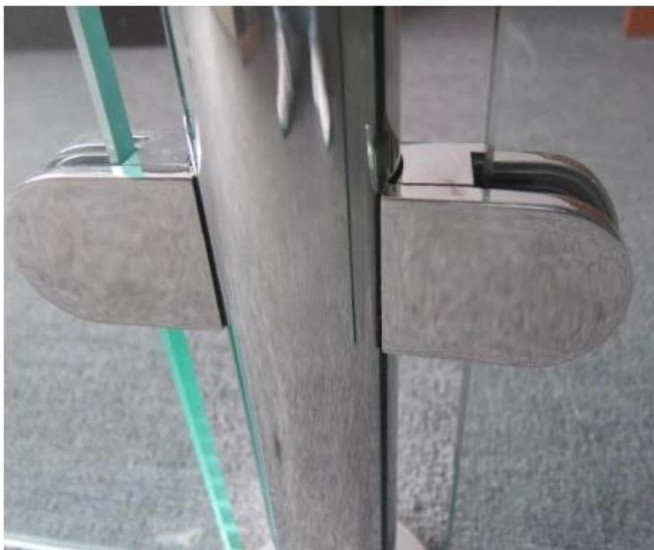

**Ματ μαύρος 304 316 2205 τετραγωνικός τύπος ανοξείδωτου
χάλυβα ποτήρι κιγκλίδωμα κιγκλιδώματος σφιγκτήρας για χειρολισθήρα**

όνομα προϊόντος	Μαύρο σφιγκτήρα γυαλιού
Μάρκα	Kebil
Υλικό	Ανοξείδωτο χάλυβα 304, 316
Επιφανειακή επεξεργασία	Σατέν βουρτσισμένο, καθρέφτης γυαλισμένο, μαύρο
Πακέτο	Ατομικά σε πλαστική σακούλα, τυποποιημένο χαρτοκιβώτιο για εξωτερική συσκευασία
Πιστοποιητικό	ISO 9001-2000
Χρήση	(1) Για χρήση σε κατασκευές και χειρολαβές. (2) Στο εμπορικό κέντρο, House. Σκάλες από γυαλί ασφαλείας
Χαρακτηριστικά	Κατασκευασμένο από ανοξείδωτο χάλυβα, όμορφο Outlook, εύκολο να καθαρίσετε, καλή ποιότητα κλπ.
Σχετικές λέξεις-κλειδιά	Γυαλί Σφιγκτήρας / ανοξείδωτο χάλυβα Σφιγκτήρας από ανοξείδωτο χάλυβα / Σφιγκτήρας από ανοξείδωτο χάλυβα / Σφιγκτήρας υαλοκαθαριστήρα / Γυάλινο κλιπ /
Εφαρμογή	Διακόσμηση, που χρησιμοποιείται ευρέως σε κιγκλιδώματα από ανοξείδωτο χάλυβα και χειρολισθήρες. Διακόσμηση εσωτερικού χώρου ή εξωτερικού χώρου.
Χρόνος προόδου	2-4 εβδομάδες.
ΜΟQ	10 κομμάτια.

90 βαθμός μαύρο γυάλινο σφιγκτήρα PV-90

Φωτογραφίες έργου:

Διαφορετικοί τύποι γυάλινων σφιγκτήρων με διαστάσεις:

Specifications of all glass clamps in our company

Drawing	Picture	Ref.	A	B	C	D	E
		G108	55	55	25	11	0
		G108R	58	55	30	11	R25.4
		G101	51	41	25	11	0
		G101R	55	41	25	11	R21.5/R25.4
		G102	44	44	25	11	0
		G102R	48	44	25	11	R21.5/R25.4
		G103	50	40	22	8	0
		G104	50	40	26	12	0
		G105	54	45	28	14	0
		G107	63	45	28	14	0
		G103R	52	40	22	8	R21.5
		G104R	52	40	26	12	R21.5
		G105R	58	45	28	14	R21.5/R25.4
		G107R	66	45	28	14	R21.5/R25.4
		G106	50	40	25	12	0
		G106R	52	40	25	12	R21.5/R25.4

Αυτός ο τύπος γυάλινου σφιγκτήρα μπορεί να στερεωθεί σε τετράγωνη θέση και τοίχο.

ο σφιγκτήρας συνήθως χρησιμοποιείται με ανοξείδωτο στύλο για τη συγκράτηση γυάλινων πλαισίων, για κιγκλιδώματα μπαλκονιών, κιγκλιδώματα για βεράντα, σκάλα. Κατάλληλο για εσωτερική και εξωτερική πόρτα.