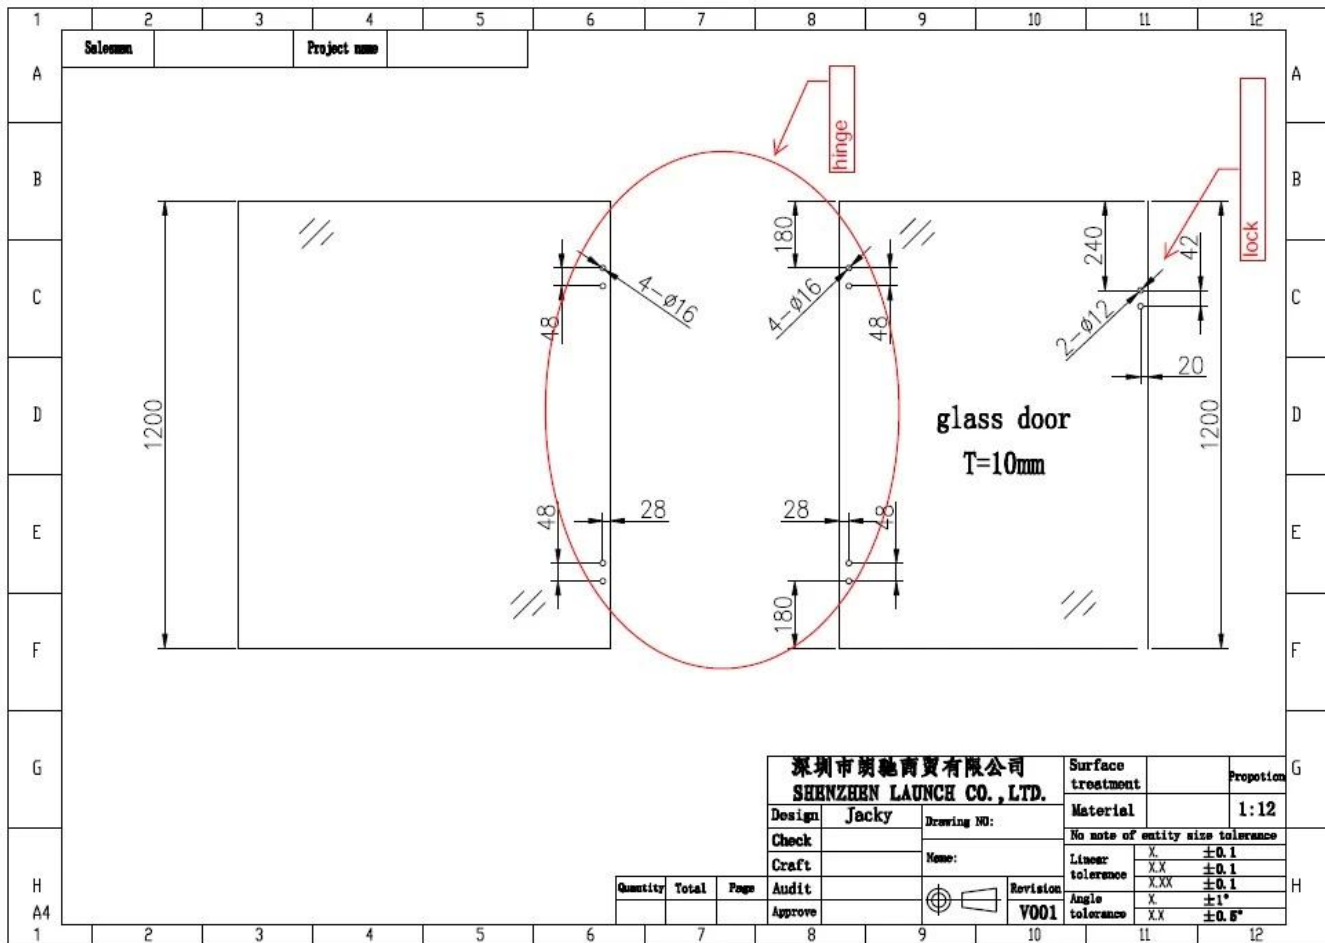

316 Μαύρη από ανοξείδωτο χάλυβα Μαύρη σκόνη Γυαλί επίστρωσης σε γυάλινη μεντεσέται μεντεσέ για φράχτη πσίνας για 8mm έως 12mm Πύλη πάχους πάχους.

Χαρακτηριστικά-

- Τύπος - Γυαλί σε γυάλινη μεντεσέ
- Λειτουργία - Άνοιξη φορτωμένο μεντεσέ
- Για γυάλινη πύλη πάχους 8-12mm
- Χρειάζεστε οπές γυαλιού, πρέπει να ακολουθήσουν το γυαλί μας
- Μέρος 1 ζεύγος

Απαιτείται σχέδιο οπλής γυαλιού -

Φωτογραφίες έργου-